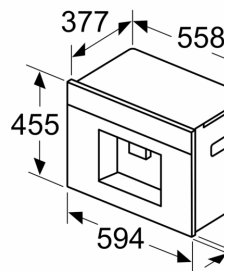

Dimenzije v mm

A: 7,5 mm

Dimenzije v mm

Posode za zrnje  
ličnice  
Priporočena vgra

Dimenzije v mm

Posode za zrnje  
ličnice  
Priporočena vgra

Dimenzije v mm  
**Vgradnja v levi**

Če uporabljate o  
razdalja do stene

Dimenzije v mm