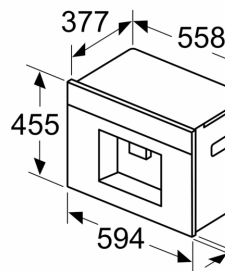

Dimenzije v mm

A: 7,5 mm

Dimenzije v mm

Posode za zrnje  
ličnice  
Priporočena vgra

Dimenzije v mm

Posode za zrnje  
ličnice  
Priporočena vgra

Dimenzije v mm  
**Vgradnja v levi**

Če uporabljate o  
razdalja do stene

Dimenzije v mm