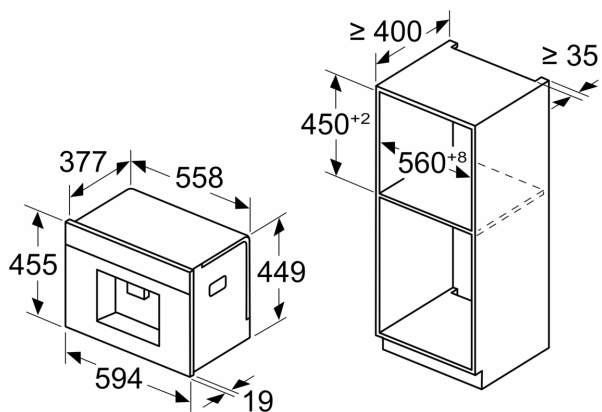

Tehnični podatki

Tip konstrukcije:Vgrajeni
 Nastavek za vretje:Ne
 Prikazovalnik:Ne
 Zaščita pred prelivom:Ne
 Velikost obroka:Vse skodelice
 Dimenzije aparata: 455 x 594 x 385 mm
 Mere embaliranega izdelka:540 x 550 x 670 mm
 Dimenzije niše (VxŠxG): 449 x 558 x 376 mm
 EAN koda: 4242005310340
 Tok: 10 A
 Napetost: 220-240 V
 Frekvenca: 50/60 Hz
 Tip vtiča: Schuko-/Gardy vtičač z ozemlji

Dimenzije v mm

A: 7,5 mm

Dimenzije v mm

Posode za zrnje in vodo so odstranjene z ličnice
Priporočena vgradna višina 950–1450 mm

Dimenzije v mm

Posode za zrnje in vodo so odstranjene z ličnice
Priporočena vgradna višina 950–1450 mm

Dimenzije v mm
Vgradnja v levi kot

Če uporabljate omejevalnik tečaja 92°, min. razdalja do stene znaša samo 100 mm

Dimenzije v mm