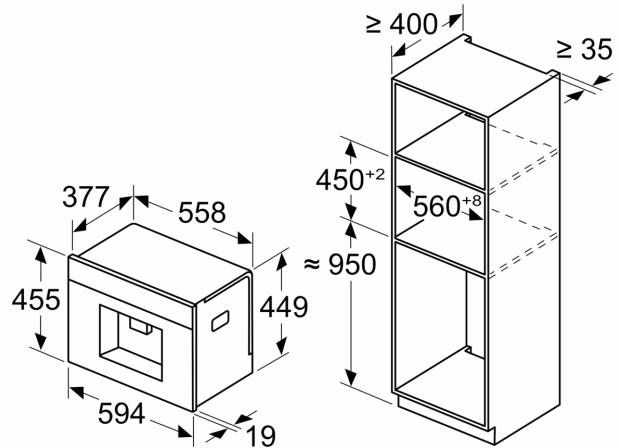

Dimenzije v mm

A: 7,5 mm

Dimenzije v mm

Posode za zrnje in vodo so odstranjene z ličnice
Priporočena vgradna višina 950–1450 mm

Dimenzije v mm

Posode za zrnje in vodo so odstranjene z ličnice
Priporočena vgradna višina 950–1450 mm