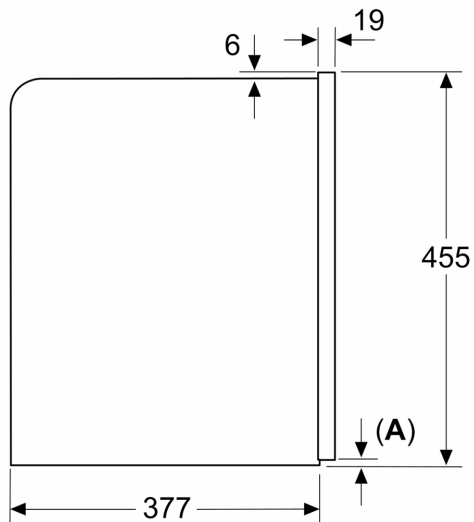

Tehnični podatki

Tip konstrukcije:Vgrajeni
 Nastavek za vretje:Ne
 Prikazovalnik:Ne
 Zaščita pred prelivom:Ne
 Velikost obroka:Vse skodelice
 Dimenzije aparata: 455 x 594 x 385 mm
 Mere embaliranega izdelka:540 x 550 x 670 mm
 Dimenzije niše (VxŠxG): 449 x 558 x 376 mm
 EAN koda: 4242005310340
 Tok: 10 A
 Napetost: 220-240 V
 Frekvenca: 50/60 Hz
 Tip vtiča: Schuko-/Gardy vtičač z ozemlji

Dimenzije v mm

A: 7,5 mm

Dimenzije v mm

Posode za zrnje in vodo so odstranjene z ličnice
Priporočena vgradna višina 950–1450 mm

Dimenzije v mm

Posode za zrnje in vodo so odstranjene z ličnice
Priporočena vgradna višina 950–1450 mm