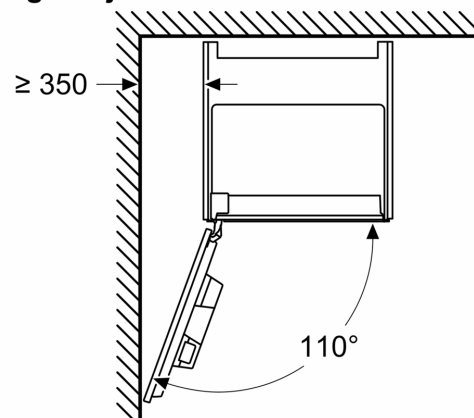

Dimenzije v mm

A: 7,5 mm

Dimenzije v mm

Posode za zrnje in vodo so odstranjene z ličnice
Priporočena vgradna višina 950–1450 mm

Dimenzije v mm

Posode za zrnje in vodo so odstranjene z ličnice
Priporočena vgradna višina 950–1450 mm

Dimenzije v mm
Vgradnja v levi kot

Če uporabljate omejevalnik tečaja 92°, min. razdalja do stene znaša samo 100 mm

Dimenzije v mm