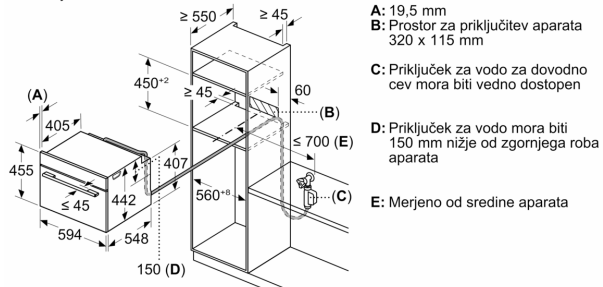

Tehnični podatki

Tip konstrukcije:Vgrajeni
 Odpiranje vrat: Poklopna vrata
 Dimenzije niše (VxŠxG): 450-455 x 560-568 x 550 mm
 Dimenzije aparata: 455 x 594 x 548 mm
 Mere embalaranega izdelka: 520 x 660 x 690 mm
 Material čelne plošče:Steklo
 Material vrat: Steklo
 Neto masa: 36.2 kg
 Dolžina priključnega kabla:150.0 cm
 EAN koda: 4242005326228
 Tok:16 A
 Napetost: 220-240 V
 Frekvenca:50; 60 Hz
 Tip vtiča: Schuko-/Gardy vtič z ozemlji
 Število prostorov - (2010/30/ES): 1
 Uporabna prostornina (prostora za peko) - NOVO (2010/30/ES): .47 l
 Razred energijske učinkovitosti: A+
 Energy consumption per cycle conventional (2010/30/EC):0.73 kWh/cikel
 Energy consumption per cycle forced air convection (2010/30/EC):.61 kWh/cikel
 Indeks energijske učinkovitosti (2010/30/ES):81.3 %
 Vključena oprema: 1 x Pekač, emajliran, 1 x Rešetka, 1 x Univerzalna ponev, 1 x Pladenj za kuhanje s paro luknjičast, XL, 1 x Goba, 1 x Pladenj za kuhanje s paro luknjičast, M, 1 x Pladenj za kuhanje s paro brez luknj., M

Rešetke / vodila

- Enonivojska teleskopska izvlečna vodila, možnost namestitve na vseh ravneh, popolni izvlek, s Stop funkcijo

Tehnične informacije:

- Dolžina električnega kabla: 150 cm
- Uporabna dolžina cevi za vodo zunaj aparata: 700 mm
- Skupna priključna moč: Priključna moč: 3.3 kW
- Energijski razred (v skladu z EU št. 65/2014): A+(na lestvici energijskih razredov od A+++ do D)
- Poraba energije v ciklu - konvencionalno ogrevanje:0.73 kWh
- Poraba energije v ciklu - ogrevanje s prisilnim kroženjem zraka:0.61 kWh
- Število prostorov za peko: 1 Toplotni vir: električna pečica
Prostornina pečice:47 l

Varnost:

Serie 8, Vgradna kompaktna pečica s funkcijo pare, 60 x 45 cm, Črna CSG958DD1

Dimenzije v mm

Dimenzije v mm

Vgradnja dveh aparatov enega nad drugim

Izmenjava zraka

A: Vstopna odprtina za zrak $\geq 200 \text{ cm}^2$