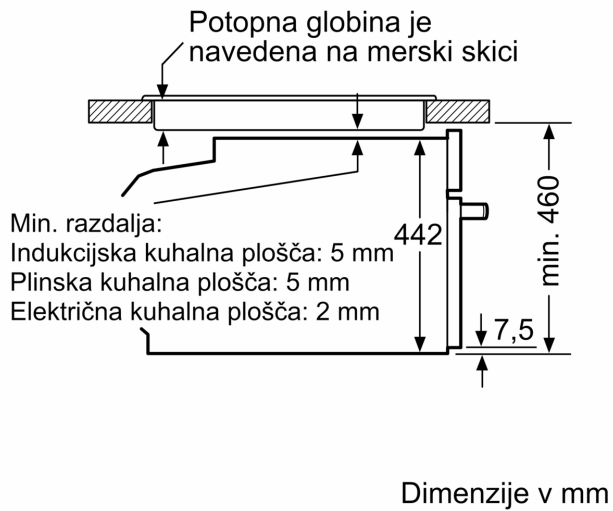

Rešetke / vodila

- Enonivojska teleskopska izvlečna vodila, možnost namestitve na vseh ravneh, popolni izvlek, s Stop funkcijo

Tehnične informacije:

- Dolžina električnega kabla: 150 cm
- Uporabna dolžina cevi za vodo zunaj aparata: 700 mm
- Skupna priključna moč: Priključna moč: 3.3 kW
- Energijski razred (v skladu z EU št. 65/2014): A+(na lestvici energijskih razredov od A+++ do D)
- Poraba energije v ciklu - konvencionalno ogrevanje:0.73 kWh
- Poraba energije v ciklu - ogrevanje s prisilnim kroženjem zraka:0.61 kWh
- Število prostorov za peko: 1 Toplotni vir: električna pečica
Prostornina pečice:47 l

Varnost:

Serie 8, Vgradna kompaktna pečica s funkcijo pare, 60 x 45 cm, Črna CSG958DD1

Dimenzije v mm

Dimenzije v mm

Vgradnja dveh aparatov enega nad drugim

Izmenjava zraka

A: Vstopna odprtina za zrak $\geq 200 \text{ cm}^2$

Dimenzije v mm

Vgradnja s kahalno ploščo.

Če se kompaktni aparat montira pod kuhališče, je treba upoštevati naslednjo debelino delovne plošče (po potrebi vklj. s podkonstrukcijo).

| Tip kuhališča | min. debelina delovne plošče | |
|--------------------------------------|------------------------------|-----------------|
| | postavljeno | plosko vgrajeno |
| Indukcijsko kuhališče | 42 mm | 43 mm |
| Celopovršinsko indukcijsko kuhališče | 52 mm | 53 mm |
| Plinsko kuhališče | 32 mm | 43 mm |
| Električno kuhališče | 32 mm | 35 mm |