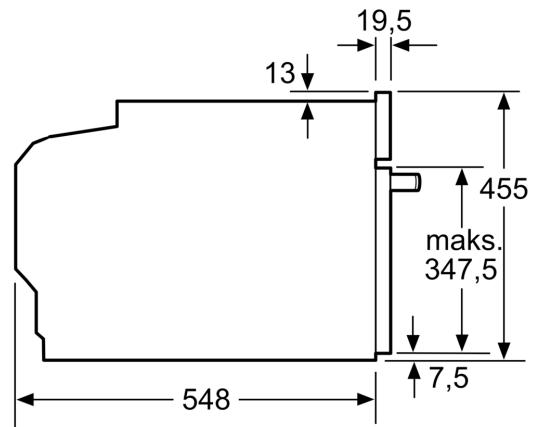

Rešetke / vodila

- Enonivojska teleskopska izvlečna vodila, možnost namestitve na vseh ravneh, popolni izvlek, s Stop funkcijo

Tehnične informacije:

- Dolžina električnega kabla: 150 cm
- Uporabna dolžina cevi za vodo zunaj aparata: 700 mm
- Skupna priključna moč: Priključna moč: 3.3 kW
- Energijski razred (v skladu z EU št. 65/2014): A+(na lestvici energijskih razredov od A+++ do D)
- Poraba energije v ciklu - konvencionalno ogrevanje:0.73 kWh
- Poraba energije v ciklu - ogrevanje s prisilnim kroženjem zraka:0.61 kWh
- Število prostorov za peko: 1 Toplotni vir: električna pečica
Prostornina pečice:47 l

Varnost:

Serie 8, Vgradna kompaktna pečica s funkcijo pare, 60 x 45 cm, Črna CSG958DD1

Dimenzije v mm

Dimenzije v mm

Vgradnja dveh aparatov enega nad drugim

Izmenjava zraka

A: Vstopna odprtina za zrak $\geq 200 \text{ cm}^2$

Dimenzije v mm

Vgradnja s kahalno ploščo.

Če se kompaktni aparat montira pod kuhališče, je treba upoštevati naslednjo debelino delovne plošče (po potrebi vklj. s podkonstrukcijo).

| Tip kuhališča | min. debelina delovne plošče | |
|--------------------------------------|------------------------------|-----------------|
| | postavljeno | plosko vgrajeno |
| Indukcijsko kuhališče | 42 mm | 43 mm |
| Celopovršinsko indukcijsko kuhališče | 52 mm | 53 mm |
| Plinsko kuhališče | 32 mm | 43 mm |
| Električno kuhališče | 32 mm | 35 mm |