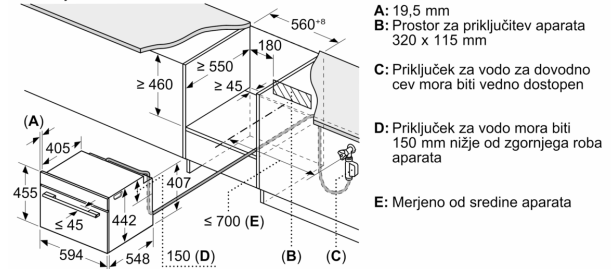

Tehnični podatki

Tip konstrukcije:Vgrajeni
 Odpiranje vrat: Poklopna vrata
 Dimenzije niše (VxŠxG): 450-455 x 560-568 x 550 mm
 Dimenzije aparata: 455 x 594 x 548 mm
 Mere embalaranega izdelka: 520 x 660 x 690 mm
 Material čelne plošče:Steklo
 Material vrat: Steklo
 Neto masa: 36.2 kg
 Dolžina priključnega kabla:150.0 cm
 EAN koda: 4242005326228
 Tok:16 A
 Napetost: 220-240 V
 Frekvenca:50; 60 Hz
 Tip vtiča: Schuko-/Gardy vtič z ozemlji
 Število prostorov - (2010/30/ES): 1
 Uporabna prostornina (prostora za peko) - NOVO (2010/30/ES): .47 l
 Razred energijske učinkovitosti: A+
 Energy consumption per cycle conventional (2010/30/EC):0.73 kWh/cikel
 Energy consumption per cycle forced air convection (2010/30/EC):.61 kWh/cikel
 Indeks energijske učinkovitosti (2010/30/ES):81.3 %
 Vključena oprema: 1 x Pekač, emajliran, 1 x Rešetka, 1 x Univerzalna ponev, 1 x Pladenj za kuhanje s paro luknjičast, XL, 1 x Goba, 1 x Pladenj za kuhanje s paro luknjičast, M, 1 x Pladenj za kuhanje s paro brez luknj., M

Rešetke / vodila

- Enonivojska teleskopska izvlečna vodila, možnost namestitve na vseh ravneh, popolni izvlek, s Stop funkcijo

Tehnične informacije:

- Dolžina električnega kabla: 150 cm
- Uporabna dolžina cevi za vodo zunaj aparata: 700 mm
- Skupna priključna moč: Priključna moč: 3.3 kW
- Energijski razred (v skladu z EU št. 65/2014): A+(na lestvici energijskih razredov od A+++ do D)
- Poraba energije v ciklu - konvencionalno ogrevanje:0.73 kWh
- Poraba energije v ciklu - ogrevanje s prisilnim kroženjem zraka:0.61 kWh
- Število prostorov za peko: 1 Toplotni vir: električna pečica
Prostornina pečice:47 l

Varnost:

Serie 8, Vgradna kompaktna pečica s funkcijo pare, 60 x 45 cm, Črna CSG958DD1

Dimenzije v mm

Dimenzije v mm

Vgradnja dveh aparatov enega nad drugim

Izmenjava zraka

A: Vstopna odprtina za zrak $\geq 200 \text{ cm}^2$