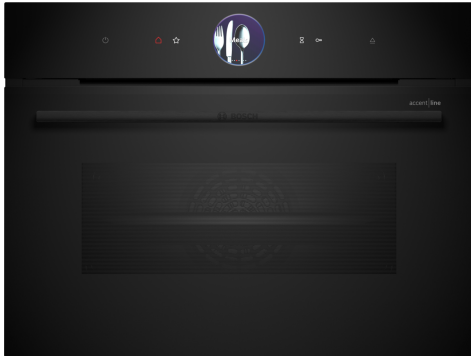

## Serie 8, Vgradna kompaktna pečica s funkcijo pare, 60 x 45 cm, Črna CSG936DB1

A+

1 x Rešetka, 1 x Univerzalna ponev, XL, 1 x Goba, 1 x Pladenj za kuhanje s paro luknjičast, 1 x Pladenj za kuhanje s paro brez luknj., M

## Kompaktna parna pečica z digitalnim upravljalnim obročem in TFT zaslonom na dotik, funkcija HotAir: omogoča kombiniranje nežnega kuhanja z močjo vročega zraka. Home Connect za nadzor prek aplikacije.

## Serie 8, Vgradna kompaktna pečica s funkcijo pare, 60 x 45 cm, Črna CSG936DB1

**Kompaktna parna pečica z digitalnim upravljalnim obročem in TFT zaslonom na dotik, funkcija HotAir: omogoča kombiniranje nežnega kuhanja z močjo vročega zraka. Home Connect za nadzor prek aplikacije.**

### Design:

- Carbon black ročaj
- TouchControl senzorsko upravljanje
- Digitalni upravljalni krog
- Notranja površina pečice: emajlirani antracit