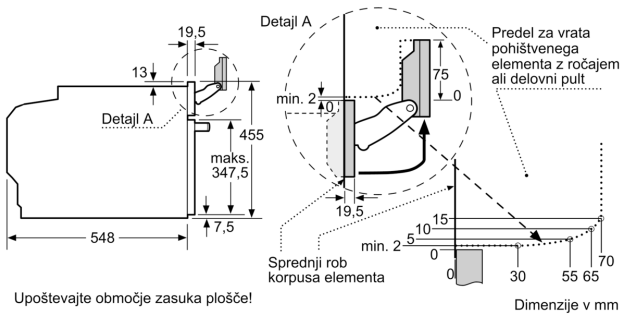

Serie 8, Vgradna kompaktna pečica s funkcijo pare, 60 x 45 cm, Črna CSG936DB1

Vgradnja dveh aparatov enega nad drugim
Izmenjava zraka

A: Vstopna odprtina za zrak $\geq 200 \text{ cm}^2$