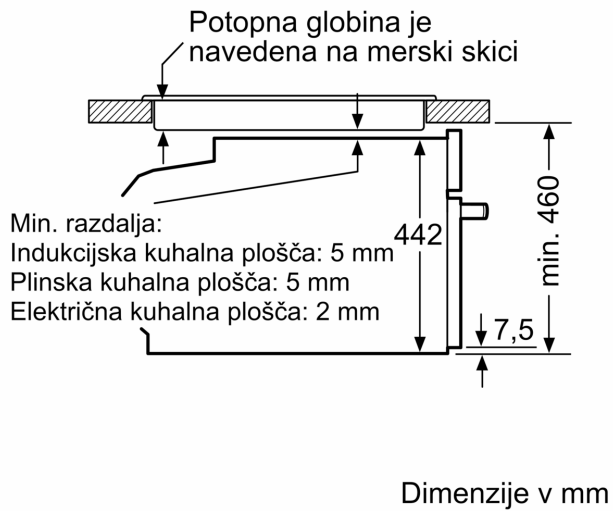

### Dimenzije:

- Dimenzije aparata (VxŠxG): 455 mm x 594 mm x 548 mm
- Dimenzije niše (VxŠxG): 450 mm - 455 mm x 560 mm - 568 mm x 550 mm
- »Prosimo, upoštevajte dimenzije, navedene v skici za namestitev«

## Serie 8, Vgradna kompaktna pečica s funkcijo pare, 60 x 45 cm, Črna CSG936DB1

Vgradnja dveh aparatov enega nad drugim  
Izmenjava zraka

A: Vstopna odprtina za zrak  $\geq 200 \text{ cm}^2$

Vgradnja s kahalno ploščo.

Če se kompaktni aparat montira pod kuhališče, je treba upoštevati naslednjo debelino delovne plošče (po potrebi vklj. s podkonstrukcijo).

Tip kuhališča	min. debelina delovne plošče	
	postavljeno	plosko vgrajeno
Indukcijsko kuhališče	42 mm	43 mm
Celopovršinsko indukcijsko kuhališče	52 mm	53 mm
Plinsko kuhališče	32 mm	43 mm
Električno kuhališče	32 mm	35 mm