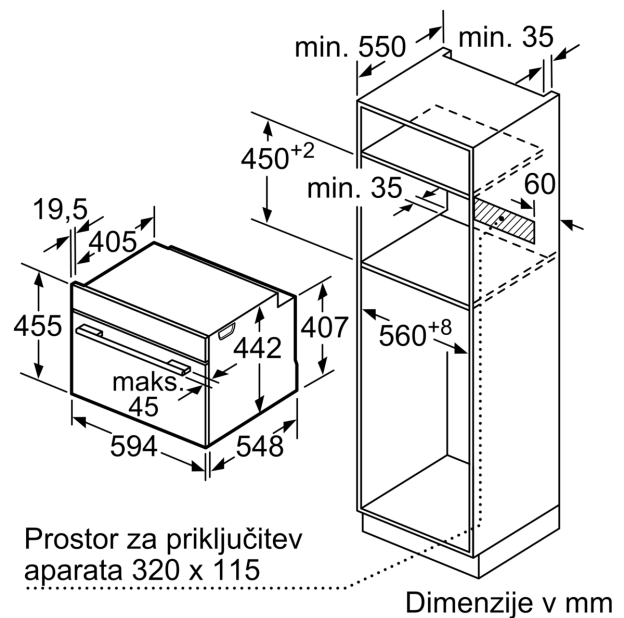

Serie 8, Vgradna kompaktna pečica s funkcijo pare, 60 x 45 cm, Črna CSG936DB1

Vgradnja dveh aparatov enega nad drugim
Izmenjava zraka

A: Vstopna odprtina za zrak $\geq 200 \text{ cm}^2$