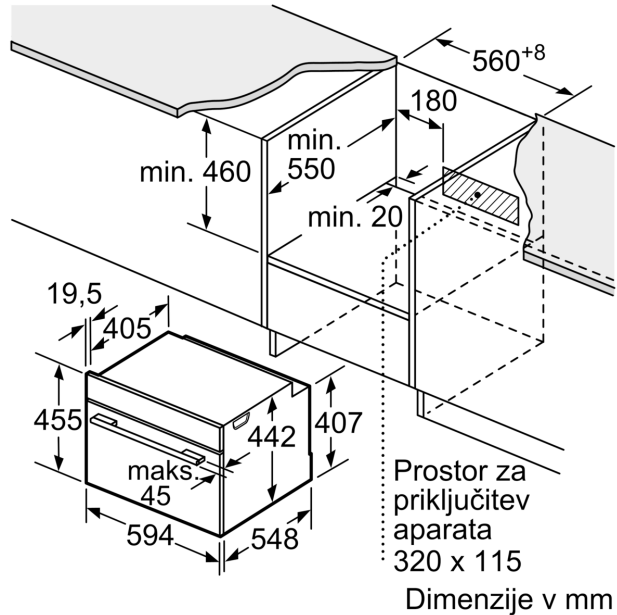

Serie 8, Vgradna kompaktna pečica s funkcijo pare, 60 x 45 cm, Črna CSG936DB1

Vgradnja dveh aparatov enega nad drugim
Izmenjava zraka

A: Vstopna odprtina za zrak $\geq 200 \text{ cm}^2$