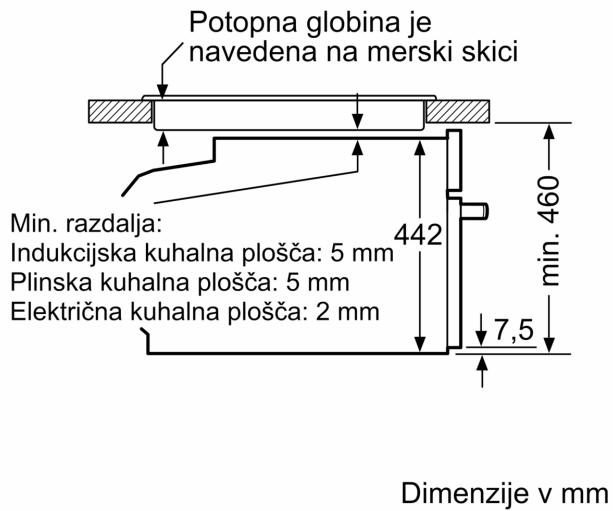

Vgradnja s kahalno ploščo.

Če se kompaktni aparat montira pod kuhališče, je treba upoštevati naslednjo debelino delovne plošče (po potrebi vklj. s podkonstrukcijo).

Tip kuhališča	min. debelina delovne plošče	
	postavljeno	plosko vgrajeno
Indukcijsko kuhališče	42 mm	43 mm
Celopovršinsko indukcijsko kuhališče	52 mm	53 mm
Plinsko kuhališče	32 mm	43 mm
Električno kuhališče	32 mm	35 mm