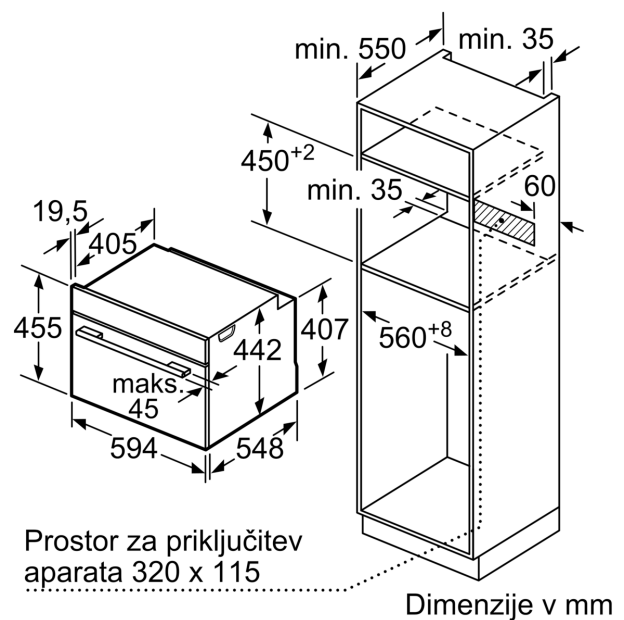

Serie 8, Vgradna kompaktna pečica s funkcijo pare, 60 x 45 cm, Črna CSG7584B1

Vgradnja dveh aparatov enega nad drugim
Izmenjava zraka

A: Vstopna odprtina za zrak $\geq 200 \text{ cm}^2$