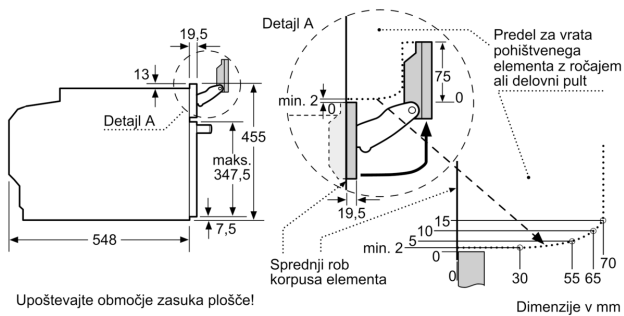

- Dolžina električnega kabla: 150 cm
- Nominalna napetost: 220 - 240 V
- Skupna priključna moč: Priključna moč: 3.3 kW
- Energijski razred (v skladu z EU št. 65/2014): A+(na lestvici energijskih razredov od A+++ do D)
- Poraba energije v ciklu - konvencionalno ogrevanje:0.73 kWh
- Poraba energije v ciklu - ogrevanje s prisilnim kroženjem zraka:0.61 kWh
- Število prostorov za peko: 1 Toplotni vir: električna pečica Prostornina pečice:47 l

Dimenzije:

- Dimenzije aparata (VxŠxG): 455 mm x 594 mm x 548 mm
- Dimenzije niše (VxŠxG): 450 mm - 455 mm x 560 mm - 568 mm x 550 mm
- »Prosimo, upoštevajte dimenzije, navedene v skici za namestitve«

Serie 8, Vgradna kompaktna pečica s funkcijo pare, 60 x 45 cm, Črna CSG7584B1

Vgradnja dveh aparatov enega nad drugim
Izmenjava zraka

A: Vstopna odprtina za zrak $\geq 200 \text{ cm}^2$

Vgradnja s kahalno ploščo.

Če se kompaktni aparat montira pod kuhališče, je treba upoštevati naslednjo debelino delovne plošče (po potrebi vklj. s podkonstrukcijo).