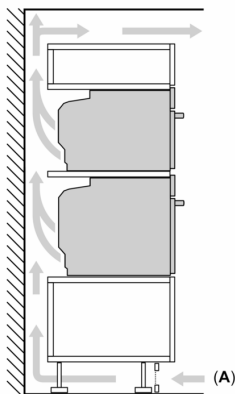

Serie 8, Vgradna kompaktna pečica s funkcijo pare, 60 x 45 cm, Črna CSG7584B1

Vgradnja dveh aparatov enega nad drugim
Izmenjava zraka

A: Vstopna odprtina za zrak $\geq 200 \text{ cm}^2$