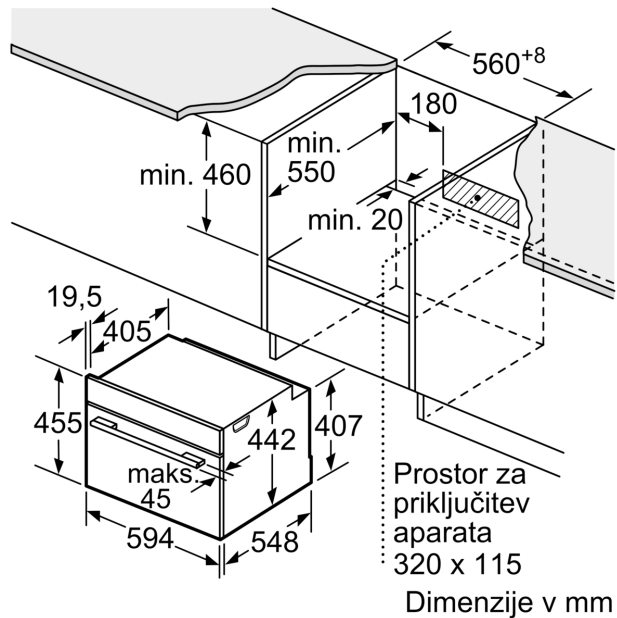

Serie 8, Vgradna kompaktna pečica s funkcijo pare, 60 x 45 cm, Črna CSG7584B1

Vgradnja dveh aparatov enega nad drugim
Izmenjava zraka

A: Vstopna odprtina za zrak $\geq 200 \text{ cm}^2$