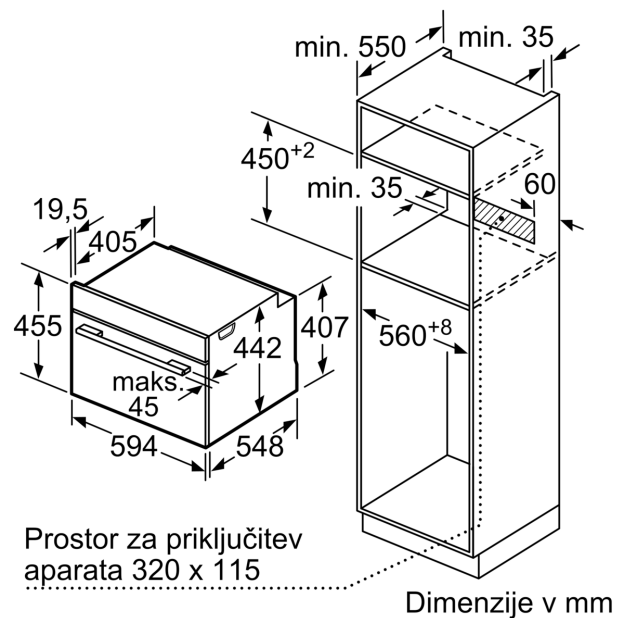

Serie 8, Vgradna kompaktna pečica s funkcijo pare, 60 x 45 cm, Črna CSG7361B1

Vgradnja dveh aparatov enega nad drugim
Izmenjava zraka

A: Vstopna odprtina za zrak $\geq 200 \text{ cm}^2$