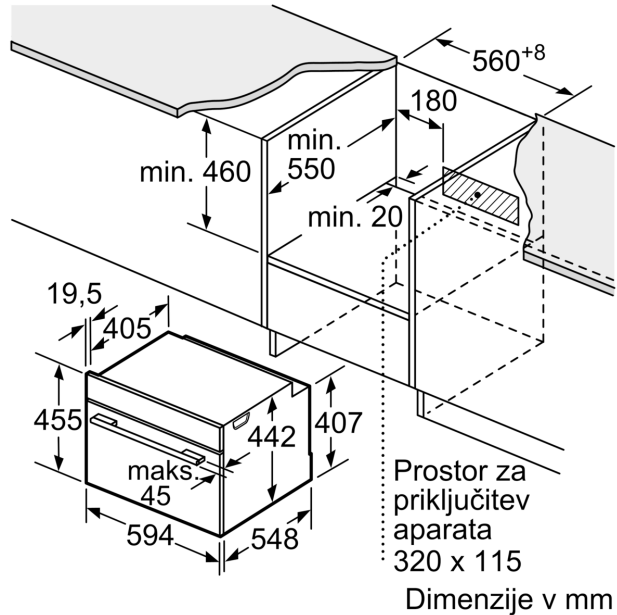

Serie 8, Vgradna kompaktna pečica s funkcijo pare, 60 x 45 cm, Črna CSG7361B1

Vgradnja dveh aparatov enega nad drugim
Izmenjava zraka

A: Vstopna odprtina za zrak $\geq 200 \text{ cm}^2$