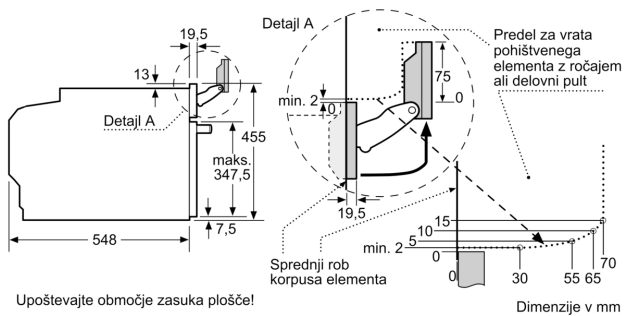

Serie 8, Vgradna kompaktna pečica s funkcijo pare, 60 x 45 cm, Črna CSG7361B1

Vgradnja dveh aparatov enega nad drugim
Izmenjava zraka

A: Vstopna odprtina za zrak $\geq 200 \text{ cm}^2$