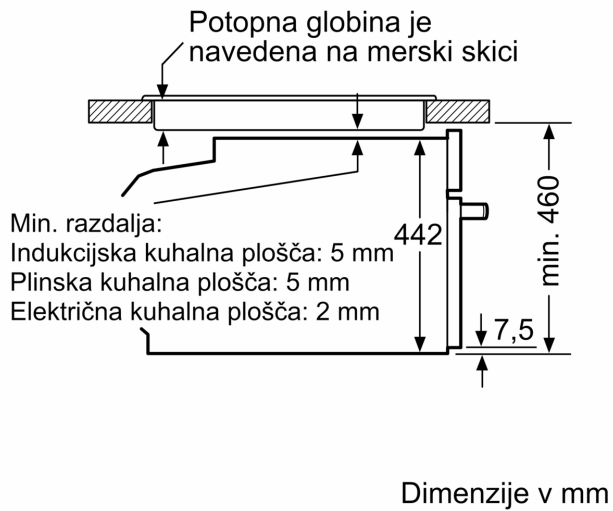

#### Dimenzije:

- Dimenzije aparata (VxŠxG): 455 mm x 594 mm x 548 mm
- Dimenzije niše (VxŠxG): 450 mm - 455 mm x 560 mm - 568 mm x 550 mm
- »Prosimo, upoštevajte dimenzije, navedene v skici za namestitve«
- Dolžina električnega kabla: 150 cm

## Serie 8, Vgradna kompaktna pečica s funkcijo pare, 60 x 45 cm, Črna CSG7361B1

Vgradnja dveh aparatov enega nad drugim  
Izmenjava zraka

A: Vstopna odprtina za zrak  $\geq 200 \text{ cm}^2$

Vgradnja s kahalno ploščo.

Če se kompaktni aparat montira pod kuhališče, je treba upoštevati naslednjo debelino delovne plošče (po potrebi vklj. s podkonstrukcijo).

Tip kuhališča	min. debelina delovne plošče	
	postavljeno	plosko vgrajeno
Indukcijsko kuhališče	42 mm	43 mm
Celopovršinsko indukcijsko kuhališče	52 mm	53 mm
Plinsko kuhališče	32 mm	43 mm
Električno kuhališče	32 mm	35 mm