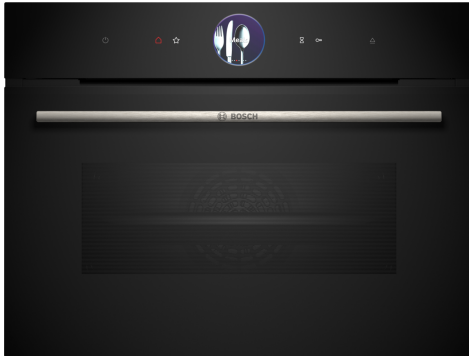

## Serie 8, Vgradna kompaktna pečica s funkcijo pare, 60 x 45 cm, Črna CSG7361B1

A+