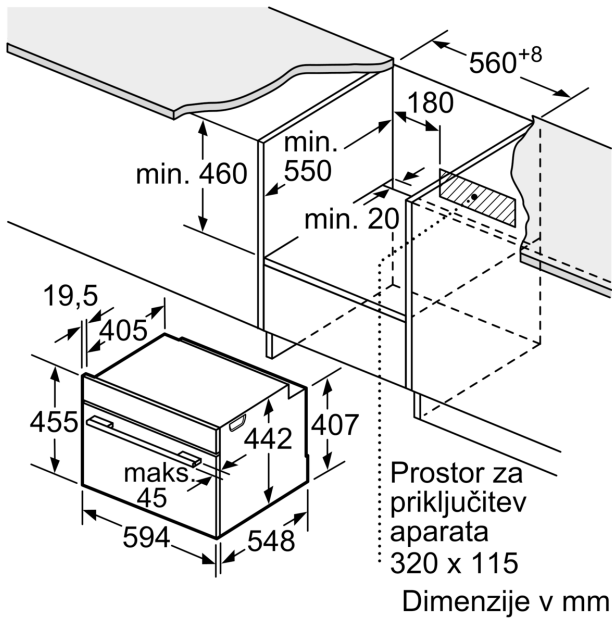

Serie 8, Vgradna kompaktna pečica s funkcijo pare, 60 x 45 cm, Nerjaveče jeklo
CSG656BS2