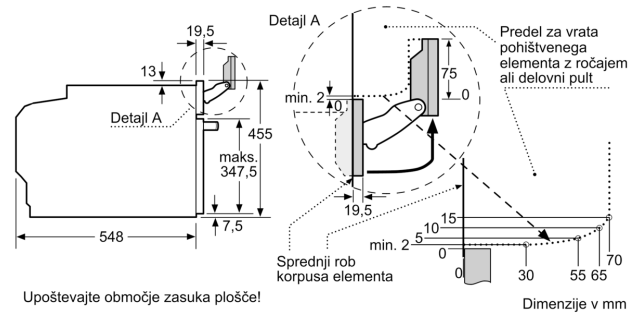

Serie 8, Vgradna kompaktna pečica s funkcijo pare, 60 x 45 cm, Nerjaveče jeklo
CSG656BS2