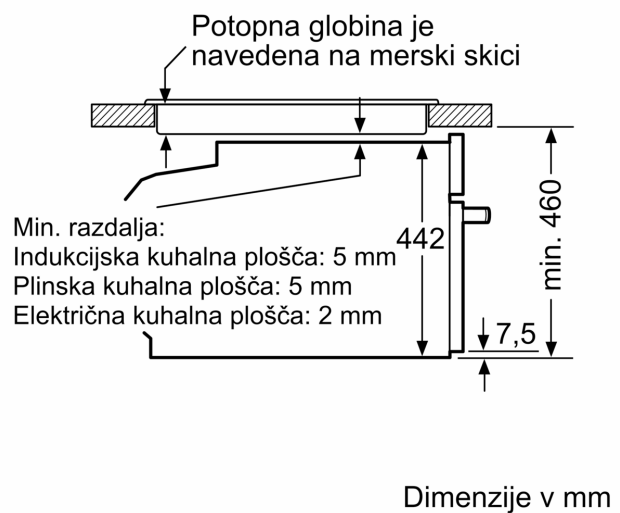

Vgradnja s kuhhalno ploščo.