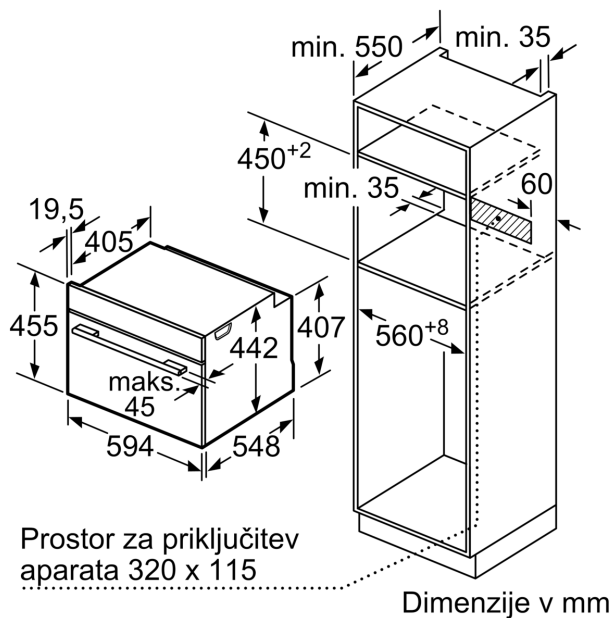

Serie 8, Vgradna kompaktna pečica s funkcijo pare, 60 x 45 cm, Nerjaveče jeklo
CSG656BS2