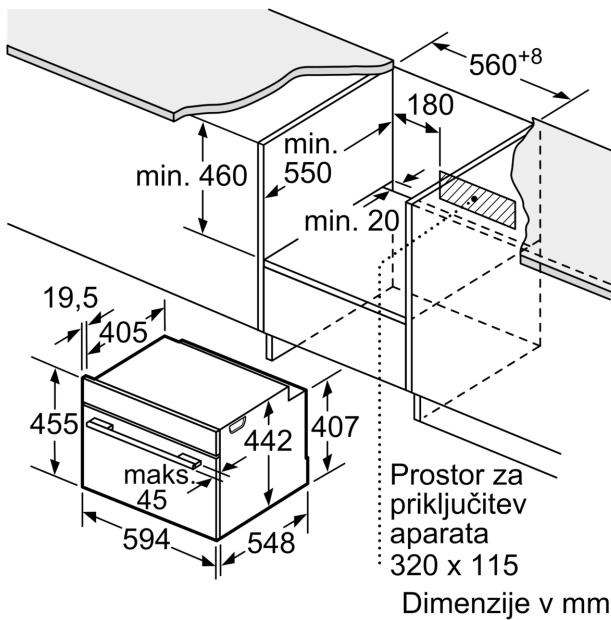

Tehnične informacije:

- Dolžina električnega kabla: 150 cm
- Nominalna napetost: 220 - 240 V
- Skupna priključna moč: Skupna priključna moč: 3.6 kW

Dimenzije:

- Dimenzije aparata (VxŠxG): 455 mm x 594 mm x 548 mm
- Dimenzije niše (VxŠxG): 450 mm - 455 mm x 560 mm - 568 mm x 550 mm
- »Prosimo, upoštevajte dimenzije, navedene v skici za namestitve«

Serie 8, Vgradna kompaktna pečica z mikrovalovno pečico, 60 x 45 cm, Črna CMG978NB1

Dimenzije v mm

- A: 19,5 mm
- B: Prostor za priključitev aparata 320 x 115 mm
- C: Prezračevanje v podnožju $\geq 200 \text{ cm}^2$

**Vgradnja dveh aparatov enega nad drugim
Izmenjava zraka**

A: Vstopna odprtina za zrak $\geq 200 \text{ cm}^2$

Dimenzije v mm

Vgradnja s kahalno ploščo.

Če se kompaktni aparat montira pod kuhališče, je treba upoštevati naslednjo debelino delovne plošče (po potrebi vklj. s podkonstrukcijo).