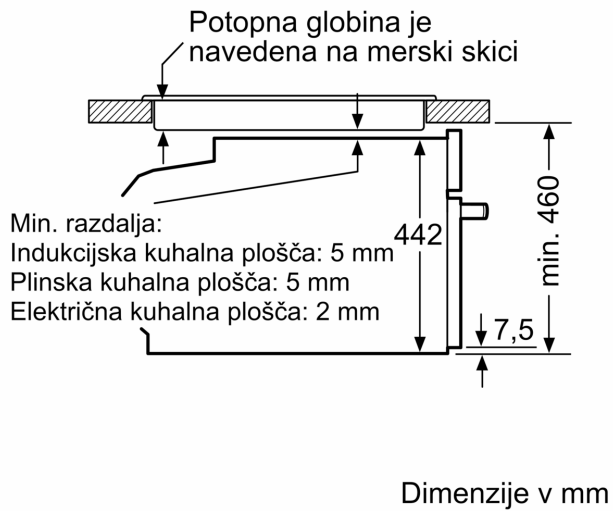

Tehnične informacije:

- Dolžina električnega kabla: 150 cm
- Nominalna napetost: 220 - 240 V
- Skupna priključna moč: Skupna priključna moč: 3.6 kW

Dimenzije:

- Dimenzije aparata (VxŠxG): 455 mm x 594 mm x 548 mm
- Dimenzije niše (VxŠxG): 450 mm - 455 mm x 560 mm - 568 mm x 550 mm
- »Prosimo, upoštevajte dimenzije, navedene v skici za namestitve«

Serie 8, Vgradna kompaktna pečica z mikrovalovno pečico, 60 x 45 cm, Črna CMG978NB1

Dimenzije v mm

- A: 19,5 mm
- B: Prostor za priključitev aparata 320 x 115 mm
- C: Prezračevanje v podnožju $\geq 200 \text{ cm}^2$

**Vgradnja dveh aparatov enega nad drugim
Izmenjava zraka**

A: Vstopna odprtina za zrak $\geq 200 \text{ cm}^2$

Dimenzije v mm

Vgradnja s kahalno ploščo.

Če se kompaktni aparat montira pod kuhališče, je treba upoštevati naslednjo debelino delovne plošče (po potrebi vklj. s podkonstrukcijo).

Tip kuhališča	min. debelina delovne plošče	
	postavljeno	plosko vgrajeno
Indukcijsko kuhališče	42 mm	43 mm
Celopovršinsko indukcijsko kuhališče	52 mm	53 mm
Plinsko kuhališče	32 mm	43 mm
Električno kuhališče	32 mm	35 mm