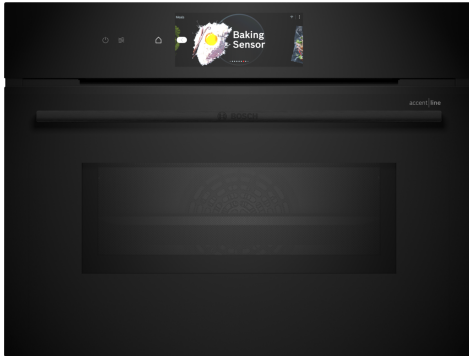

Serie 8, Vgradna kompaktna pečica z mikrovalovno pečico, 60 x 45 cm, Črna CMG978NB1

1 x Pekač, emajliran, 1 x Rešetka, 1 x Univerzalna ponev

HEZ6BMA00 :, HEZ915003 :, HEZG0AS00 :, HEZ327000 Kamnita plošča za peko, HEZ531010 :, HEZ532010 Pekač, HEZ617000 Pekač za pico, okrogli, HEZ629070 Žar pekač, HEZ631070 :, HEZ632070 :, HEZ634000 :, HEZ636000 Steklena ponev, HEZ660050 Dodatni pribor za pečice, HEZ660060 :, HEZ664000 :

Vgradna mikrovalovna pečica z digitalnim krmilnim obročem in TFT zaslonom na dotik. Funkcija pomoči za obroke: samodejno pripravi vaše jedi, PerfectRoast Plus, PerfectBake Plus, Home Connect za nadzor prek aplikacije.

- **Digitalni upravljalni gumb:** preprost in inovativen način izbiranja nastavitvev pečice.
- **TFT zaslon na dotik Pro:** upravljanje z inovativnim digitalnim upravljalnim gumbom in celopovršinskim TFT zaslonom na dotik.
- **4D vroč zrak:** enakomerna porazdelitev toplote za popolne rezultate.
- **Blag vroči zrak:** varčuje z energijo med pečenjem.
- **Funkcija AirFry:** za popolno ocvrto hrano, kot sta zelenjava in krompirček.

Serie 8, Vgradna kompaktna pečica z mikrovalovno pečico, 60 x 45 cm, Črna CMG978NB1

Vgradna mikrovalovna pečica z digitalnim krmilnim obročem in TFT zaslonom na dotik. Funkcija pomoči za obroke: samodejno pripravi vaše jedi, PerfectRoast Plus, PerfectBake Plus, Home Connect za nadzor prek aplikacije.