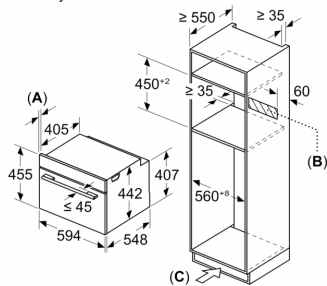

Tehnične informacije:

- Dolžina električnega kabla: 150 cm
- Nominalna napetost: 220 - 240 V
- Skupna priključna moč: Skupna priključna moč: 3.6 kW

Dimenzije:

- Dimenzije aparata (VxŠxG): 455 mm x 594 mm x 548 mm
- Dimenzije niše (VxŠxG): 450 mm - 455 mm x 560 mm - 568 mm x 550 mm
- »Prosimo, upoštevajte dimenzije, navedene v skici za namestitve«

Serie 8, Vgradna kompaktna pečica z mikrovalovno pečico, 60 x 45 cm, Črna CMG978NB1

Dimenzije v mm

- A: 19,5 mm
- B: Prostor za priključitev aparata 320 x 115 mm
- C: Prezračevanje v podnožju $\geq 200 \text{ cm}^2$