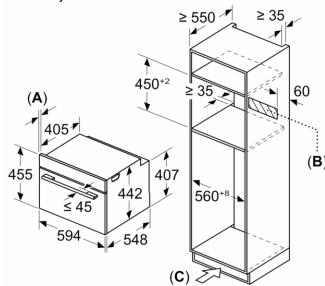

Serie 8, Vgradna kompaktna pečica z mikrovalovno pečico, 60 x 45 cm, Črna CMG778NB1

Dimenzije v mm