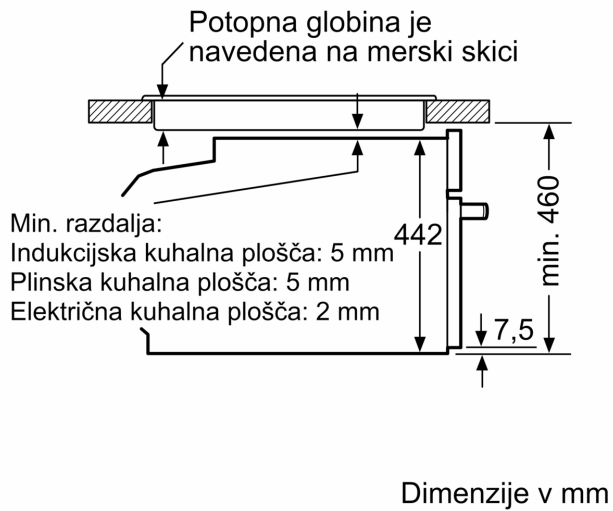

### Dimenzije:

- Dimenzije aparata (VxŠxG): 455 mm x 594 mm x 548 mm
- Dimenzije niše (VxŠxG): 450 mm - 455 mm x 560 mm - 568 mm x 550 mm
- »Prosimo, upoštevajte dimenzije, navedene v skici za namestitve«

**Serie 8, Vgradna kompaktna pečica z mikrovalovno pečico, 60 x 45 cm, Črna CMG778NB1**

Dimenzije v mm

- A: 19,5 mm
- B: Prostor za priključitev aparata 320 x 115 mm
- C: Prezračevanje v podnožju  $\geq 200 \text{ cm}^2$

**Vgradnja dveh aparatov enega nad drugim  
Izmenjava zraka**

A: Vstopna odprtina za zrak  $\geq 200 \text{ cm}^2$

Dimenzije v mm

Vgradnja s kahalno ploščo.

Če se kompaktni aparat montira pod kuhališče, je treba upoštevati naslednjo debelino delovne plošče (po potrebi vklj. s podkonstrukcijo).

Tip kuhališča	min. debelina delovne plošče	
	postavljeno	plosko vgrajeno
Indukcijsko kuhališče	42 mm	43 mm
Celopovršinsko indukcijsko kuhališče	52 mm	53 mm
Plinsko kuhališče	32 mm	43 mm
Električno kuhališče	32 mm	35 mm