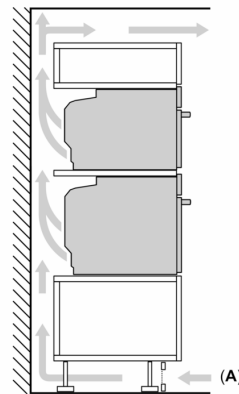

**Vgradnja dveh aparatov enega nad drugim
Izmenjava zraka**

A: Vstopna odprtina za zrak $\geq 200 \text{ cm}^2$