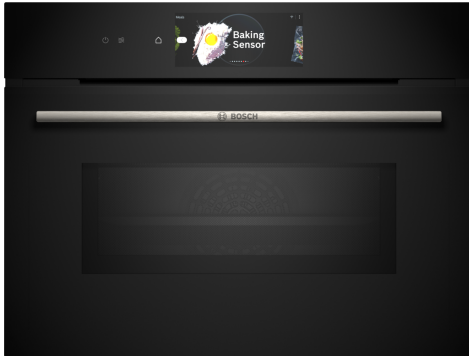

**Serie 8, Vgradna kompaktna pečica z mikrovalovno pečico, 60 x 45 cm, Črna CMG778NB1**

**Dodatni pribor**

1 x Pekač, emajliran, 1 x Rešetka, 1 x Univerzalna ponev

**Posebni dodatni pribor**

HEZ327000 Kamnita plošča za peko, HEZ531010 :, HEZ532010 Pekač, HEZ617000 Pekač za pico, okrogli, HEZ629070 Žar pekač, HEZ631070 :, HEZ660060 :, HEZ664000 :, HEZ915003 :, HEZG0AS00 :, HEZ632070 :, HEZ634000 :, HEZ636000 Staklena ponev, HEZ660050 :

**Vgradna mikrovalovna pečica z digitalnim krmilnim obročem in TFT zaslonom na dotik. Funkcija pomoči za obroke: samodejno pripravi vaše jedi, PerfectRoast Plus, PerfectBake Plus, Home Connect za nadzor prek aplikacije.**

- **Digitalni upravljalni gumb:** preprost in inovativen način izbiranja nastavitve pečice.
- **TFT zaslon na dotik Pro:** upravljanje z inovativnim digitalnim upravljalnim gumbom in celopovršinskim TFT zaslonom na dotik.
- **Samodejni izklop:** postopek pečenja se samodejno ustavi takoj, ko je jed gotova.
- **PerfectBake Plus:** uravnava nastavitve in vam pove, kdaj točno vzemite jedi iz pečice.
- **PerfectRoast Plus:** natančno ve, kdaj je jed pečena.

### Design:

- TouchControl senzorsko upravljanje
- Digitalni upravljalni krog
- Notranja površina pečice: emajlirani antracit