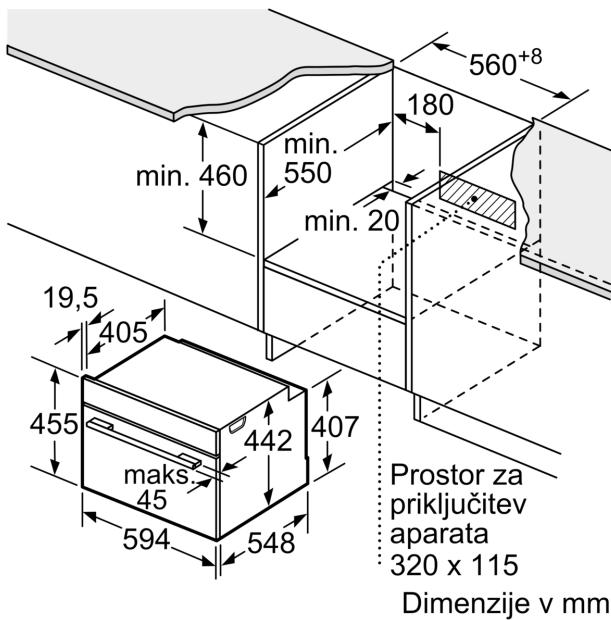

### Dimenzije:

- Dimenzije aparata (VxŠxG): 455 mm x 594 mm x 548 mm
- Dimenzije niše (VxŠxG): 450 mm - 455 mm x 560 mm - 568 mm x 550 mm
- »Prosimo, upoštevajte dimenzije, navedene v skici za namestitve«

**Serie 8, Vgradna kompaktna pečica z mikrovalovno pečico, 60 x 45 cm, Črna CMG778NB1**

Dimenzije v mm

- A: 19,5 mm
- B: Prostor za priključitev aparata 320 x 115 mm
- C: Prezračevanje v podnožju  $\geq 200 \text{ cm}^2$

**Vgradnja dveh aparatov enega nad drugim  
Izmenjava zraka**

A: Vstopna odprtina za zrak  $\geq 200 \text{ cm}^2$

Dimenzije v mm

Vgradnja s kahalno ploščo.

Če se kompaktni aparat montira pod kuhališče, je treba upoštevati naslednjo debelino delovne plošče (po potrebi vklj. s podkonstrukcijo).