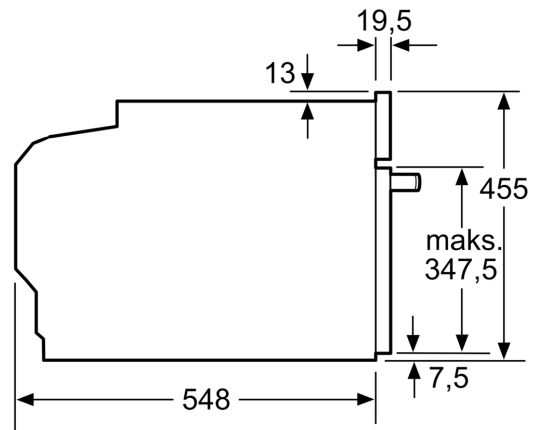

Dimenzije v mm