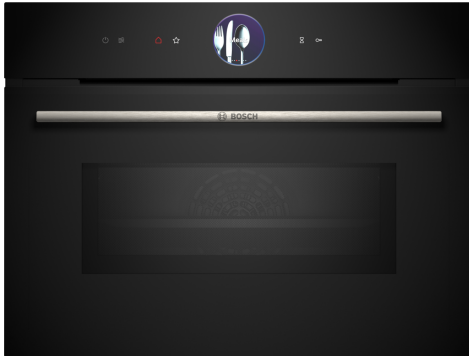

Serie 8, Vgradna kompaktna pečica z mikrovalovno pečico, 60 x 45 cm, Črna CMG7361B1

Dodatni pribor

1 x Rešetka, 1 x Univerzalna ponev

Posebni dodatni pribor

HEZ915003 :, HEZG0AS00 :, HEZ327000 Kamnita plošča za peko, HEZ530000 Dva polovična pekača, HEZ531010 :, HEZ532010 Pekač, HEZ617000 Pekač za pico, okrogli, HEZ629070 Žar pekač, HEZ631070 :, HEZ632070 :, HEZ634000 :, HEZ636000 Staklena ponev, HEZ660050 :, HEZ660060 :, HEZ664000 :

Kompaktna mikrovalovna pečica z digitalnim krmilnim obročem in zaslonom na dotik TFT: omogoča zelo hitro doseganje popolnih rezultatov peke in praženja. Home Connect za nadzor prek aplikacije.

- **Funkcija AirFry:** za popolno ocvrto hrano, kot sta zelenjava in krompirček.
- **Digitalni upravljalni gumb:** preprost in inovativen način izbiranja nastavitve pečice.
- **TFT zaslon na dotik Plus:** upravljanje z inovativnim digitalnim upravljalnim gumbom in večjim TFT zaslonom na dotik
- **Samodejni izklop:** postopek pečenja se samodejno ustavi takoj, ko je jed gotova.
- **Pomočnik za pečico z glasovnim upravljanjem:** preprosto nastavi pravi program.

Serie 8, Vgradna kompaktna pečica z mikrovalovno pečico, 60 x 45 cm, Črna CMG7361B1

Kompaktna mikrovalovna pečica z digitalnim krmilnim obročem in zaslonom na dotik TFT: omogoča zelo hitro doseganje popolnih rezultatov peke in praženja. Home Connect za nadzor prek aplikacije.

Rešetke / vodila

- Število nivojev za peko: 3 KOS

Design:

- TouchControl senzorsko upravljanje
- Digitalni upravljalni krog
- Notranja površina pečice: emajlirani antracit

Čiščenje:

- Samočistilne obloge: zadnja stranica
- Pomoč pri čiščenju