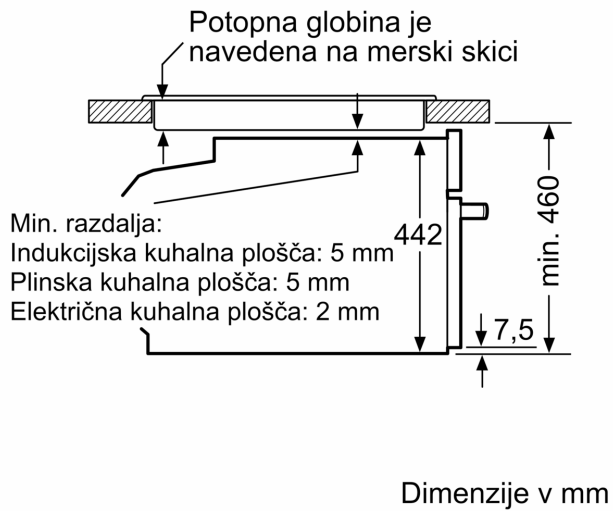

Tehnične informacije:

- Dolžina električnega kabla: 150 cm
- Nominalna napetost: 220 - 240 V
- Skupna priključna moč: Skupna priključna moč: 3.6 kW

Dimenzije:

- Dimenzije aparata (VxŠxG): 455 mm x 594 mm x 548 mm
- Dimenzije niše (VxŠxG): 450 mm - 455 mm x 560 mm - 568 mm x 550 mm
- »Prosimo, upoštevajte dimenzije, navedene v skici za namestitev«

Serie 8, Vgradna kompaktna pečica z mikrovalovno pečico, 60 x 45 cm, Črna CMG7361B1

Dimenzije v mm

- A: 19,5 mm
- B: Prostor za priključitev aparata 320 x 115 mm
- C: Prezračevanje v podnožju $\geq 200 \text{ cm}^2$

**Vgradnja dveh aparatov enega nad drugim
Izmenjava zraka**

A: Vstopna odprtina za zrak $\geq 200 \text{ cm}^2$

Dimenzije v mm

Vgradnja s kahalno ploščo.

Če se kompaktni aparat montira pod kuhališče, je treba upoštevati naslednjo debelino delovne plošče (po potrebi vklj. s podkonstrukcijo).

Tip kuhališča	min. debelina delovne plošče	
	postavljeno	plosko vgrajeno
Indukcijsko kuhališče	42 mm	43 mm
Celopovršinsko indukcijsko kuhališče	52 mm	53 mm
Plinsko kuhališče	32 mm	43 mm
Električno kuhališče	32 mm	35 mm