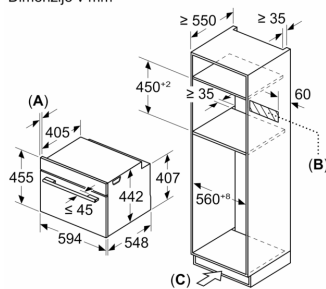

Tehnične informacije:

- Dolžina električnega kabla: 150 cm
- Nominalna napetost: 220 - 240 V
- Skupna priključna moč: Skupna priključna moč: 3.6 kW

Dimenzije:

- Dimenzije aparata (VxŠxG): 455 mm x 594 mm x 548 mm
- Dimenzije niše (VxŠxG): 450 mm - 455 mm x 560 mm - 568 mm x 550 mm
- »Prosimo, upoštevajte dimenzije, navedene v skici za namestitev«

Serie 8, Vgradna kompaktna pečica z mikrovalovno pečico, 60 x 45 cm, Črna CMG7361B1

Dimenzije v mm

- A: 19,5 mm
- B: Prostor za priključitev aparata 320 x 115 mm
- C: Prezračevanje v podnožju $\geq 200 \text{ cm}^2$