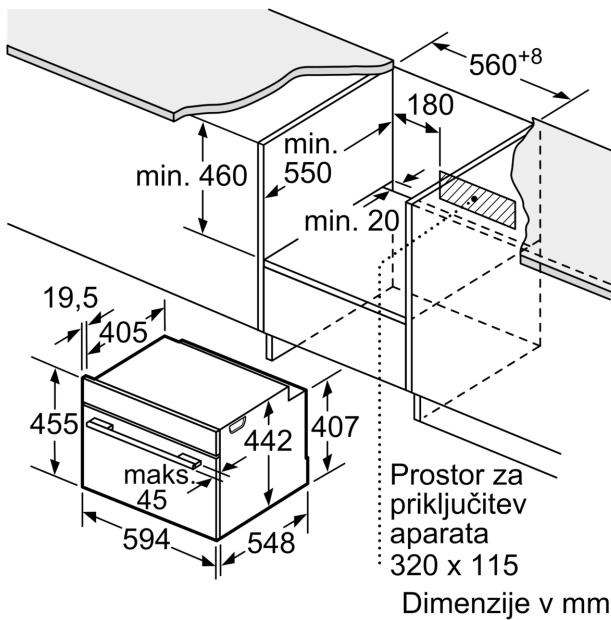

Tehnične informacije:

- Dolžina električnega kabla: 150 cm
- Nominalna napetost: 220 - 240 V
- Skupna priključna moč: Skupna priključna moč: 3.6 kW

Dimenzije:

- Dimenzije aparata (VxŠxG): 455 mm x 594 mm x 548 mm
- Dimenzije niše (VxŠxG): 450 mm - 455 mm x 560 mm - 568 mm x 550 mm
- »Prosimo, upoštevajte dimenzije, navedene v skici za namestitev«

Serie 8, Vgradna kompaktna pečica z mikrovalovno pečico, 60 x 45 cm, Črna CMG7361B1

Dimenzije v mm

- A: 19,5 mm
- B: Prostor za priključitev aparata 320 x 115 mm
- C: Prezračevanje v podnožju $\geq 200 \text{ cm}^2$

**Vgradnja dveh aparatov enega nad drugim
Izmenjava zraka**

A: Vstopna odprtina za zrak $\geq 200 \text{ cm}^2$

Dimenzije v mm

Vgradnja s kahalno ploščo.

Če se kompaktni aparat montira pod kuhališče, je treba upoštevati naslednjo debelino delovne plošče (po potrebi vklj. s podkonstrukcijo).