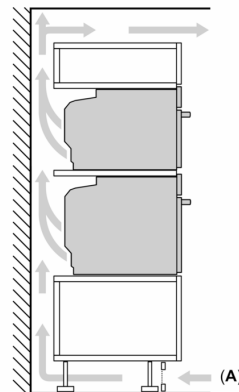

**Vgradnja dveh aparatov enega nad drugim
Izmenjava zraka**

A: Vstopna odprtina za zrak $\geq 200 \text{ cm}^2$