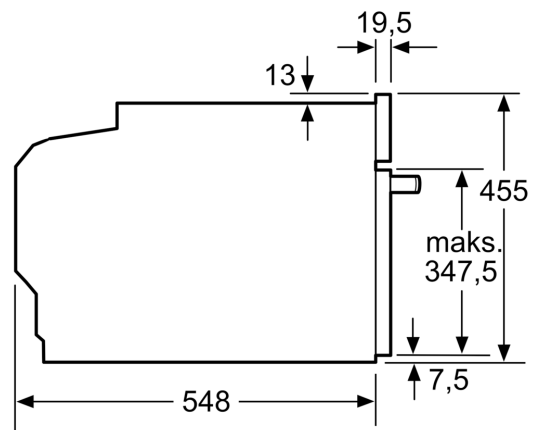

Dimenzije v mm