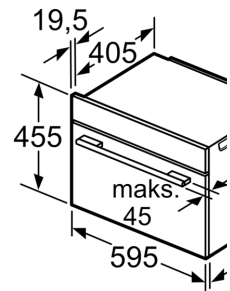

Tehnične informacije:

- Dolžina električnega kabla: 150 cm
- Nominalna napetost: 220 - 240 V
- Skupna priključna moč: Skupna priključna moč: 3.6 kW

Dimenzije:

- Dimenzije aparata (VxŠxG): 455 mm x 594 mm x 548 mm
- Dimenzije niše (VxŠxG): 450 mm - 455 mm x 560 mm - 568 mm x 550 mm
- »Prosimo, upoštevajte dimenzije, navedene v skici za namestitve«
- Priporočamo vam, da izberete primerni aparat znotraj naše

produktne skupine SER8, da si zagotovite najboljši izgled in kombinacijo vaših vgradnih aparatov.

Serie 8, Vgradna kompaktna pečica z mikrovalovno pečico, 60 x 45 cm, Črna CMG676BB1

Vgradnja s kuha

Min. razdalja:
Indukcijska kuhaln:
Plinska kuhalna pl
Električna kuhalna

Če se kompaktni kuhališče, je treb debelino delovne podkonstrukcijo)

Tip kuhališča

- Indukcijsko kuhališče
- Celopovršinsko indukcijsko kuhališče
- Plinsko kuhališče
- Električno kuhališče

Prostor za priključitev apar: 320 x 115