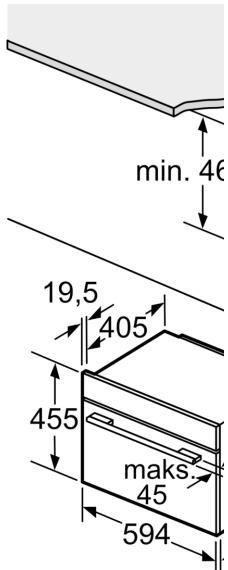

Serie 8, Vgradna kompaktna pečica z mikrovalovno pečico, 60 x 45 cm, Črna CMG676BB1