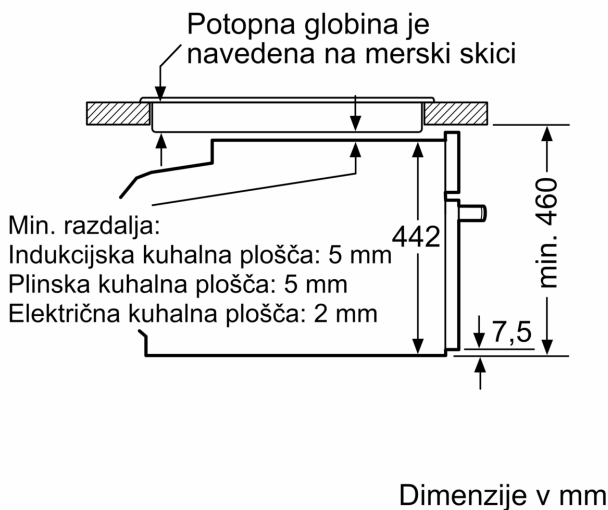

Vgradnja s kuhalno ploščo.