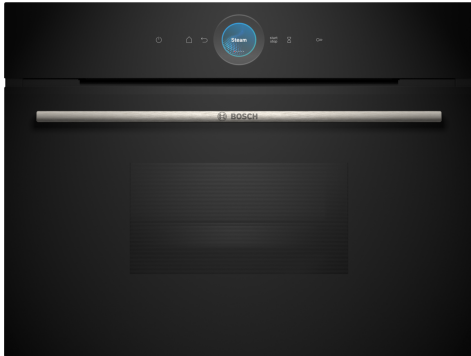

Serie 8, Vgradna parna pečica, 60 x 45 cm, Črna CDG714XB1

Dodatni pribor

1 x Pladenj za kuhanje s paro luknjičast, 1 x Pladenj za kuhanje s paro brez luknj., L, 1 x Goba

Posebni dodatni pribor

HEZ32WA00 Brezžični termometer za hrano
HEZ617000 Pekač za pico, okrogli
HEZ660050 :
HEZ660060 :
HEZ915003 :

Parna pečica z digitalnim krmilnim obročem in zaslonom na dotik TFT: hrano pripravite posebej nežno, pri čemer ohranite aromo in vitamine. Home Connect za nadzor prek aplikacije.

- **Digitalni upravljalni gumb:** preprost in inovativen način izbiranja nastavitve pečice.
- **Funkcija pare:** za nežno in zdravo pripravo hrane.
- **Pomočnik za pečico z glasovnim upravljanjem:** preprosto nastavite pravi program.
- **Samodejni izklop:** postopek pečenja se samodejno ustavi takoj, ko je jed gotova.
- **Svet receptov:** slastni navdih, skladni z vašim okusom.

Tehnični podatki

Tip vtiča: Schuko-/Gardy vtič z ozemlji
Frekvenca: 50; 60 Hz
Napetost: 220-240 V
Tok: 10 A
Priključna moč: 1750 W
EAN koda: 4242005325870
Dolžina priključnega kabla: 150.0 cm
Neto masa: 21.2 kg
Material vrat: Steklo
Material čelne plošče: Steklo
Mere embalaranega izdelka: 536 x 655 x 710 mm
Dimenzije aparata: 455 x 594 x 548 mm
Dimenzije niše (VxŠxG): 450-455 x 560-568 x 550 mm
Tip konstrukcije: Vgrajeni
Vključena oprema: 1 x Pladenj za kuhanje s paro luknjičast, L, 1 x Pladenj za kuhanje s paro brez luknj., L, 1 x Goba

Serie 8, Vgradna parna pečica, 60 x 45 cm, Črna CDG714XB1

Parna pečica z digitalnim krmilnim obročem in zaslonom na dotik TFT: hrano pripravite posebej nežno, pri čemer ohranite armo in vitamine. Home Connect za nadzor prek aplikacije.