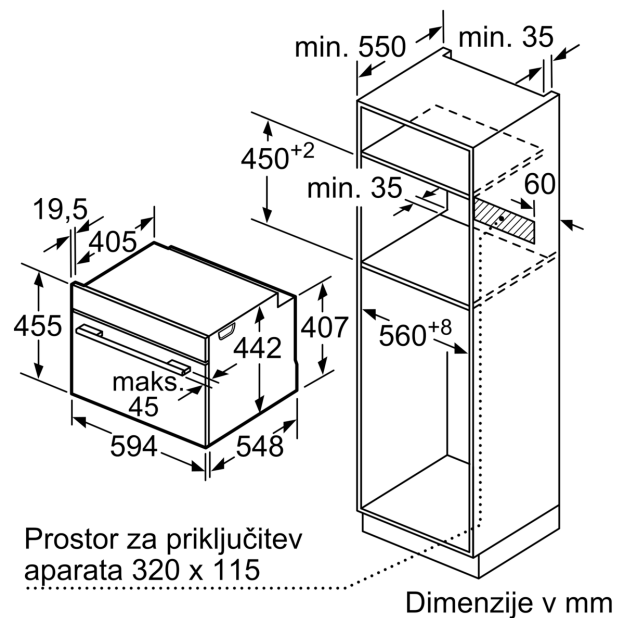

**Serie 8, Vgradna parna pečica, 60 x 45 cm, Črna
CDG714XB1**