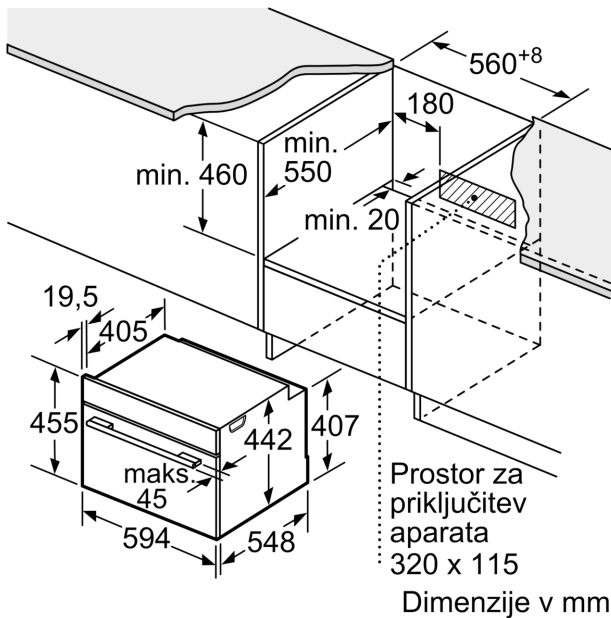

**Serie 8, Vgradna parna pečica, 60 x 45 cm, Črna
CDG714XB1**