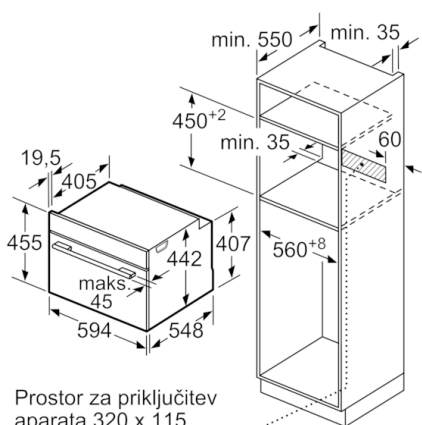

Tehnični podatki

Barva / Material sprednje ploskve :	nerjaveče jeklo
Tip konstrukcije :	Vgrajeni
Dimenzije niše (VxŠxG) (mm) :	450-455 x 560-568 x 550
Mere embaliranega izdelka (mm) :	520 x 650 x 710
Material čelne plošče :	nerjaveče jeklo
Material vrat :	Steklo
Neto masa (kg) :	24,523
Znaki ustreznosti :	CE, VDE
Dolžina priključnega kabla (cm) :	150
EAN koda :	4242002789132
Priključna moč (W) :	1750
Tok (A) :	10
Napetost (V) :	220-240
Frekvenca (Hz) :	60; 50
Tip vtiča :	Schuko-/Gardy vtičak z ozemlji
Znaki ustreznosti :	CE, VDE

Rešetke / vodila

Varnost:

- Otroška varnostna ključavnica
- Varnostni izklop
- Tipka za vklop
- Vratno stikalo

Tehnične informacije:

- Dolžina električnega kabla: 150 cm
- Priključna moč: 1.75 kW
- Dimenzije aparata (VxŠxG): 455 mm x 594 mm x 548 mm
- »Prosimo, upoštevajte dimenzije, navedene v skici za namestitvev«

Serie | 8, Vgradna parna pečica, 60 x 45 cm, nerjaveče jeklo CDG634BS1

Vgradnja s kuhhalno ploščo.

Dimenzije v mm

Če se kompaktni aparat montira pod kuhališče, je treba upoštevati naslednjo debelino delovne plošče (po potrebi vklj. s podkonstrukcijo).

Dimenzije v mm

Dimenzije v mm

Dimenzije v mm