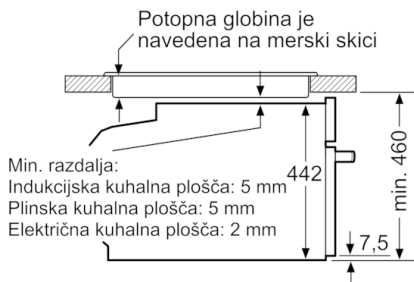

Tehnični podatki

Barva / Material sprednje ploskve :	nerjaveče jeklo
Tip konstrukcije :	Vgrajeni
Dimenzije niše (VxŠxG) (mm) :	450-455 x 560-568 x 550
Mere embaliranega izdelka (mm) :	520 x 650 x 710
Material čelne plošče :	nerjaveče jeklo
Material vrat :	Steklo
Neto masa (kg) :	24,523
Znaki ustreznosti :	CE, VDE
Dolžina priključnega kabla (cm) :	150
EAN koda :	4242002789132
Priključna moč (W) :	1750
Tok (A) :	10
Napetost (V) :	220-240
Frekvenca (Hz) :	60; 50
Tip vtiča :	Schuko-/Gardy vtičak z ozemlji
Znaki ustreznosti :	CE, VDE

Rešetke / vodila

Varnost:

- Otroška varnostna ključavnica
- Varnostni izklop
- Tipka za vklop
- Vratno stikalo

Tehnične informacije:

- Dolžina električnega kabla: 150 cm
- Priključna moč: 1.75 kW
- Dimenzije aparata (VxŠxG): 455 mm x 594 mm x 548 mm
- »Prosimo, upoštevajte dimenzije, navedene v skici za namestitvev«

Serie | 8, Vgradna parna pečica, 60 x 45 cm, nerjaveče jeklo CDG634BS1

Vgradnja s kuhhalno ploščo.

Dimenzije v mm

Če se kompaktni aparat montira pod kuhališče, je treba upoštevati naslednjo debelino delovne plošče (po potrebi vklj. s podkonstrukcijo).