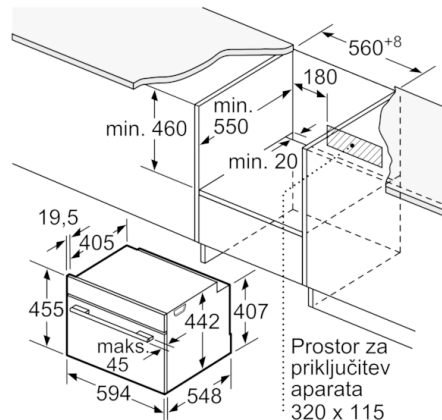

Tehnični podatki

Barva / Material sprednje ploskve :	nerjaveče jeklo
Tip konstrukcije :	Vgrajeni
Dimenzije niše (VxŠxG) (mm) :	450-455 x 560-568 x 550
Mere embaliranega izdelka (mm) :	520 x 650 x 710
Material čelne plošče :	nerjaveče jeklo
Material vrat :	Steklo
Neto masa (kg) :	24,523
Znaki ustreznosti :	CE, VDE
Dolžina priključnega kabla (cm) :	150
EAN koda :	4242002789132
Priključna moč (W) :	1750
Tok (A) :	10
Napetost (V) :	220-240
Frekvenca (Hz) :	60; 50
Tip vtiča :	Schuko-/Gardy vtičak z ozemlji
Znaki ustreznosti :	CE, VDE

Rešetke / vodila

Varnost:

- Otroška varnostna ključavnica
- Varnostni izklop
- Tipka za vklop
- Vratno stikalo

Tehnične informacije:

- Dolžina električnega kabla: 150 cm
- Priključna moč: 1.75 kW
- Dimenzije aparata (VxŠxG): 455 mm x 594 mm x 548 mm
- »Prosimo, upoštevajte dimenzije, navedene v skici za namestitvev«

Serie | 8, Vgradna parna pečica, 60 x 45 cm, nerjaveče jeklo CDG634BS1

Vgradnja s kuhhalno ploščo.

Dimenzije v mm

Če se kompaktni aparat montira pod kuhališče, je treba upoštevati naslednjo debelino delovne plošče (po potrebi vklj. s podkonstrukcijo).

Dimenzije v mm

Dimenzije v mm

Dimenzije v mm