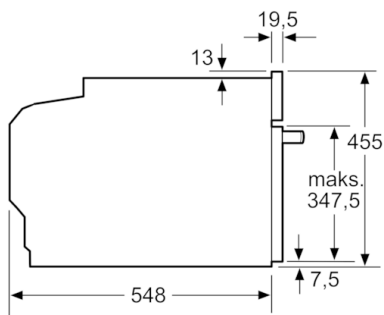

Tehnični podatki

Barva / Material sprednje ploskve :	nerjaveče jeklo
Tip konstrukcije :	Vgrajeni
Dimenzije niše (VxŠxG) (mm) :	450-455 x 560-568 x 550
Mere embaliranega izdelka (mm) :	520 x 650 x 710
Material čelne plošče :	nerjaveče jeklo
Material vrat :	Steklo
Neto masa (kg) :	24,523
Znaki ustreznosti :	CE, VDE
Dolžina priključnega kabla (cm) :	150
EAN koda :	4242002789132
Priključna moč (W) :	1750
Tok (A) :	10
Napetost (V) :	220-240
Frekvenca (Hz) :	60; 50
Tip vtiča :	Schuko-/Gardy vtičak z ozemlji
Znaki ustreznosti :	CE, VDE

Rešetke / vodila

Varnost:

- Otroška varnostna ključavnica
- Varnostni izklop
- Tipka za vklop
- Vratno stikalo

Tehnične informacije:

- Dolžina električnega kabla: 150 cm
- Priključna moč: 1.75 kW
- Dimenzije aparata (VxŠxG): 455 mm x 594 mm x 548 mm
- »Prosimo, upoštevajte dimenzije, navedene v skici za namestitvev«

Serie | 8, Vgradna parna pečica, 60 x 45 cm, nerjaveče jeklo CDG634BS1

Vgradnja s kuhhalno ploščo.

Dimenzije v mm

Če se kompaktni aparat montira pod kuhališče, je treba upoštevati naslednjo debelino delovne plošče (po potrebi vklj. s podkonstrukcijo).

Dimenzije v mm

Dimenzije v mm

Dimenzije v mm