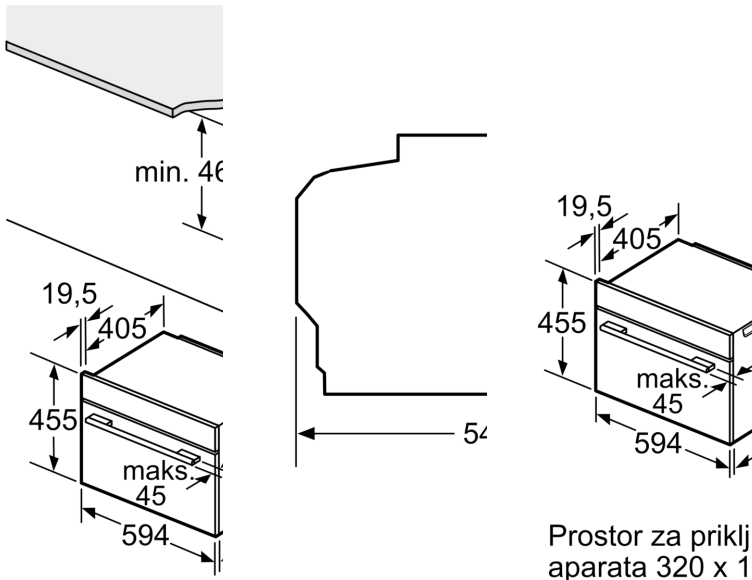

**Serie 8, Vgradna parna pečica, 60 x 45 cm, Črna
CDG634AB0**

Prostor za priklj
aparata 320 x 1

Vgradnja s kuha

Če se kompaktni
kuhališče, je tret
debelino delovne
podkonstrukcijo)

Tip kuhališča

Min. razdalja:
Indukcijska kuhalni
Plinska kuhalna pl
Električna kuhalna

Indukcijsko
kuhališče
Celopovršinsko
indukcijsko
kuhališče
Plinsko kuhališč
Električno
kuhališče