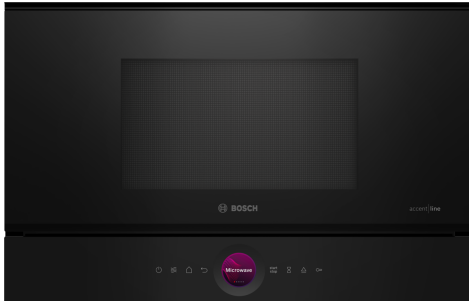

**Serie 8, Vgradna mikrovalovna pečica, Črna  
BFR9221B1**

**Posebni dodatni pribor**

HEZ6UCC0 :  
HEZG9AS00S :

**Kompaktna mikrovalovna pečica 38 cm.  
Tehnologija inverterja: stalna moč  
mikrovalov za postopno segrevanje hrane.  
Funkcija mikrovalovne pečice: hitro in  
enostavno segrevanje.**

- **Digitalni upravljalni gumb:** preprost in inovativen način izbiranja nastavitvev pečice.
- **AutoPilot 7:** po zaslugi sedmih prednastavljenih avtomatskih programov bo vsaka jed popolnoma uspela.
- **Notranjost iz nerjavečega jekla:** enostavno čiščenje notranjosti po zaslugi gladkih površin, ki nimajo ostrih robov.
- **Elektronsko odpiranje vrat:** udobno odpiranje vrat s preprostim dotikom gumba.
- **Inverter magnetron:** konstantna moč mikrovalov za postopno segrevanje.

## **Serie 8, Vgradna mikrovalovna pečica, Črna BFR9221B1**

**Kompaktna mikrovalovna pečica 38 cm. Tehnologija inverterja: stalna moč mikrovalov za postopno segrevanje hrane. Funkcija mikrovalovne pečice: hitro in enostavno segrevanje.**

### **Design:**

- notranjost iz nerjavečega jekla, pečica s/z s steklenim dnom
- TouchControl senzorsko upravljanje
- Senzorsko upravljanje