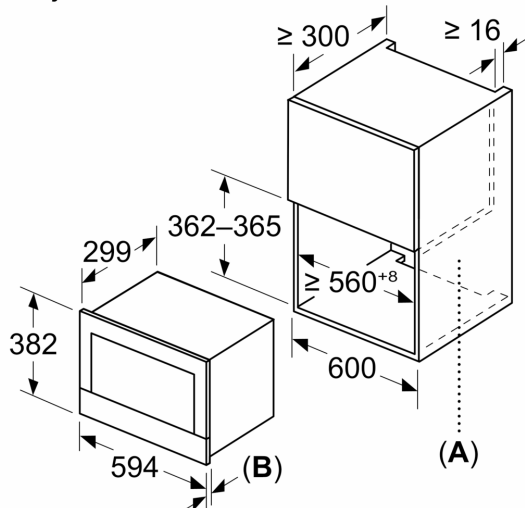

### **Tehnične informacije:**

- 175 cm
- Skupna priključna moč: Skupna priključna moč: 1.22 kW
- Nominalna napetost: 220 - 240 V
- Za vgradnjo v visečo omarico, Za vgradnjo v visoko omaro

### **Dimenzije:**

- Dimenzije aparata (VxŠxG): 382 mm x 594 mm x 318 mm
- Dimenzije niše (VxŠxG): 362 mm - 382 mm x 560 mm - 568 mm x 300 mm
- »Prosimo, upoštevajte dimenzije, navedene v skici za namestitev«

**Serie 8, Vgradna mikrovalovna  
pečica, Črna  
BFR9221B1**

Dimenzije v mm

**A:** Zadnja stena odprta  
**B:** 19,5 mm

Dimenzije v mm

**A:** Zadnja stena odprta  
**B:** 19,5 mm

Dimenzije v mm

**A:** Presežni rob zgoraj:  
Niša 362: 6 mm  
Niša 365: 3 mm  
**B:** Presežni rob spodaj: 14 mm