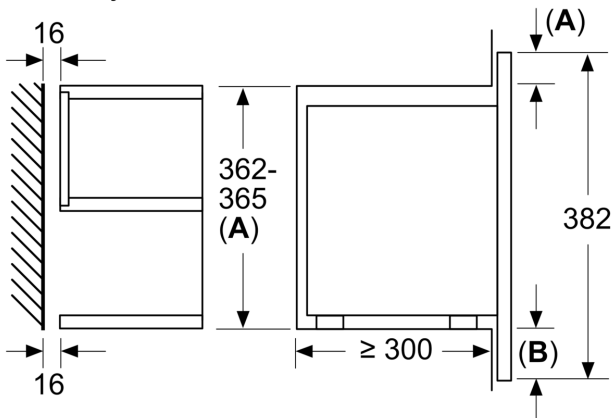

### **Tehnične informacije:**

- 175 cm
- Skupna priključna moč: Skupna priključna moč: 1.22 kW
- Nominalna napetost: 220 - 240 V
- Za vgradnjo v visečo omarico, Za vgradnjo v visoko omaro

### **Dimenzije:**

- Dimenzije aparata (VxŠxG): 382 mm x 594 mm x 318 mm
- Dimenzije niše (VxŠxG): 362 mm - 382 mm x 560 mm - 568 mm x 300 mm
- »Prosimo, upoštevajte dimenzije, navedene v skici za namestitev«

**Serie 8, Vgradna mikrovalovna  
pečica, Črna  
BFR9221B1**

Dimenzije v mm

**A:** Zadnja stena odprta  
**B:** 19,5 mm

Dimenzije v mm

**A:** Zadnja stena odprta  
**B:** 19,5 mm

Dimenzije v mm

**A:** Presežni rob zgoraj:  
Niša 362: 6 mm  
Niša 365: 3 mm  
**B:** Presežni rob spodaj: 14 mm