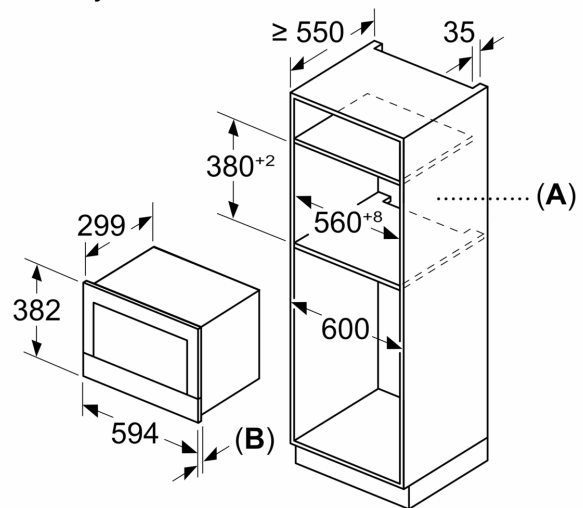

### **Tehnične informacije:**

- 175 cm
- Skupna priključna moč: Skupna priključna moč: 1.22 kW
- Nominalna napetost: 220 - 240 V
- Za vgradnjo v visečo omarico, Za vgradnjo v visoko omaro

### **Dimenzije:**

- Dimenzije aparata (VxŠxG): 382 mm x 594 mm x 318 mm
- Dimenzije niše (VxŠxG): 362 mm - 382 mm x 560 mm - 568 mm x 300 mm
- »Prosimo, upoštevajte dimenzije, navedene v skici za namestitev«

**Serie 8, Vgradna mikrovalovna  
pečica, Črna  
BFR9221B1**

Dimenzije v mm

**A:** Zadnja stena odprta  
**B:** 19,5 mm

Dimenzije v mm

**A:** Zadnja stena odprta  
**B:** 19,5 mm

Dimenzije v mm

**A:** Presežni rob zgoraj:  
Niša 362: 6 mm  
Niša 365: 3 mm  
**B:** Presežni rob spodaj: 14 mm