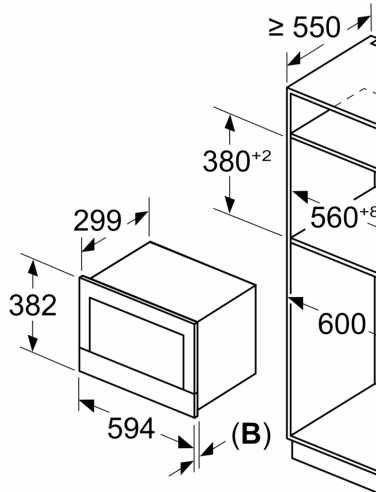

Varnost:

- Tipka za vklop
- Vratno stikalo
- Hladilni ventilator

Tehnične informacije:

- 175 cm
- Skupna priključna moč: Skupna priključna moč: 1.22 kW
- Nominalna napetost: 220 - 240 V
- Za vgradnjo v visečo omarico, Za vgradnjo v visoko omaro

Dimenzije:

- Dimenzije aparata (VxŠxG): 382 mm x 594 mm x 318 mm
- Dimenzije niše (VxŠxG): 362 mm - 382 mm x 560 mm - 568 mm x 300 mm
- »Prosimo, upoštevajte dimenzije, navedene v skici za namestitev«

**Serie 8, Vgradna mikrovalovna
pečica, Črna
BFR7221B1**

Dimenzije v mm

A: Zadnja stena odprta
B: 19,5 mm

Dimenzije v mm

A: Zadnja stena odprta
B: 19,5 mm

Dimenzije v mm

A: Presežni rob zgoraj:
Niša 362: 6 mm
Niša 365: 3 mm
B: Presežni rob spodaj: 14 mm