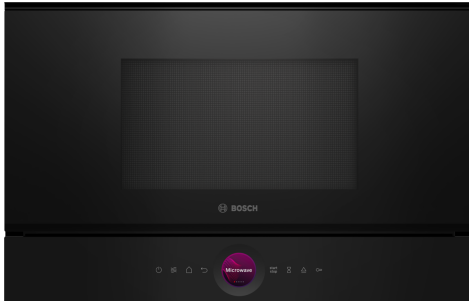

**Serie 8, Vgradna mikrovalovna pečica, Črna
BFR7221B1**

Posebni dodatni pribor

HEZ6UCC0 :
HEZG9AS00S :

**Kompaktna mikrovalovna pečica 38 cm.
Tehnologija inverterja: stalna moč
mikrovalov za postopno segrevanje hrane.
Funkcija mikrovalovne pečice: hitro in
enostavno segrevanje.**

- **Digitalni upravljalni gumb:** preprost in inovativen način izbiranja nastavitvev pečice.
- **AutoPilot 7:** po zaslugi sedmih prednastavljenih avtomatskih programov bo vsaka jed popolnoma uspela.
- **Notranjost iz nerjavečega jekla:** enostavno čiščenje notranjosti po zaslugi gladkih površin, ki nimajo ostrih robov.
- **Elektronsko odpiranje vrat:** udobno odpiranje vrat s preprostim dotikom gumba.
- **Inverter magnetron:** konstantna moč mikrovalov za postopno segrevanje.

Serie 8, Vgradna mikrovalovna pečica, Črna BFR7221B1

Kompaktna mikrovalovna pečica 38 cm. Tehnologija inverterja: stalna moč mikrovalov za postopno segrevanje hrane. Funkcija mikrovalovne pečice: hitro in enostavno segrevanje.

Design:

- notranjost iz nerjavečega jekla, pečica s/z s steklenim dnom
- TouchControl senzorsko upravljanje
- Senzorsko upravljanje

Čiščenje:

- Pomoč pri čiščenju

Udobje:

- Elektronska programska ura
- Koncept enostavnega upravljanja: preprosto nastavljanje in izbira funkcij
- Samodejni programi AutoPilot 7
- Število programov odmrzovanja: 3; število programov pečenja: 4
- QuickStart: z enim dotikom do maksimalne moči mikrovalovne pečice za 30 sekund
- LED osvetlitev
- Prostornina: 21 l
- Smer odpiranja vrat: odpiranje v desno