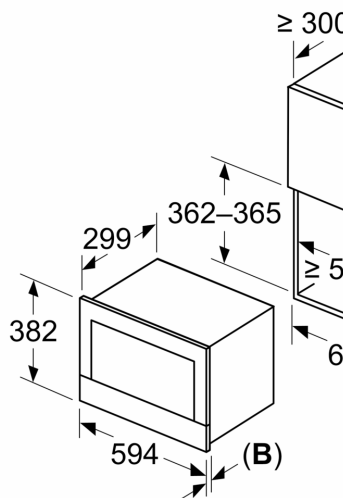

Varnost:

- Tipka za vklop
- Vratno stikalo
- Hladilni ventilator

Tehnične informacije:

- 175 cm
- Skupna priključna moč: Skupna priključna moč: 1.22 kW
- Nominalna napetost: 220 - 240 V
- Za vgradnjo v visečo omarico, Za vgradnjo v visoko omaro

Dimenzije:

- Dimenzije aparata (VxŠxG): 382 mm x 594 mm x 318 mm
- Dimenzije niše (VxŠxG): 362 mm - 382 mm x 560 mm - 568 mm x 300 mm
- »Prosimo, upoštevajte dimenzije, navedene v skici za namestitev«

**Serie 8, Vgradna mikrovalovna
pečica, Črna
BFR7221B1**

Dimenzije v mm

A: Zadnja stena odprta
B: 19,5 mm

Dimenzije v mm

A: Zadnja stena odprta
B: 19,5 mm

Dimenzije v mm

A: Presežni rob zgoraj:
Niša 362: 6 mm
Niša 365: 3 mm
B: Presežni rob spodaj: 14 mm