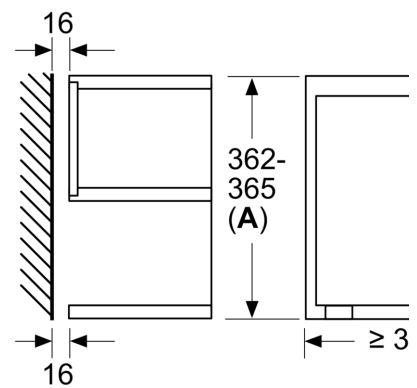

Dimenzije:

- Dimenzije aparata (VxŠxG): 382 mm x 594 mm x 318 mm
- Dimenzije niše (VxŠxG): 362 mm - 382 mm x 560 mm - 568 mm x 300 mm
- »Prosimo, upoštevajte dimenzije, navedene v skici za namestitev«

**Serie 8, Vgradna mikrovalovna
pečica, Črna
BFR7221B1**

Dimenzije v mm

A: Zadnja stena odprta
B: 19,5 mm

Dimenzije v mm

A: Zadnja stena odprta
B: 19,5 mm

Dimenzije v mm

A: Presežni rob zgoraj:
Niša 362: 6 mm
Niša 365: 3 mm
B: Presežni rob spodaj: 14 mm