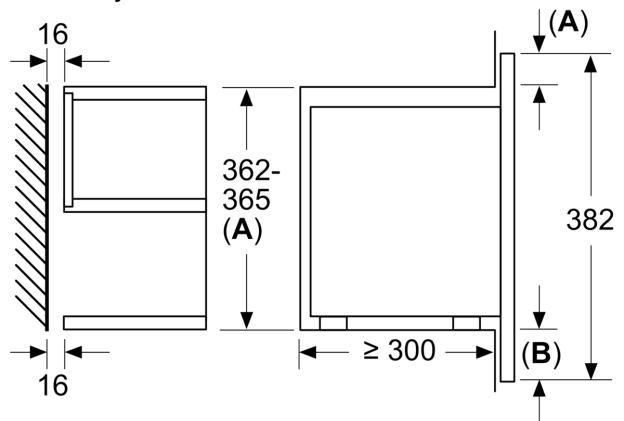

Dimenzije:

- Dimenzije aparata (VxŠxG): 382 mm x 594 mm x 318 mm
- Dimenzije niše (VxŠxG): 362 mm - 382 mm x 560 mm - 568 mm x 300 mm
- »Prosimo, upoštevajte dimenzije, navedene v skici za namestitev«

**Serie 8, Vgradna mikrovalovna
pečica, Nerjaveče jeklo
BFR634GS1**

Dimenzije v mm

A: Zadnja stena odprta

Dimenzije v mm

A: Presežni rob zgoraj:

Niša 362: 6 mm

Niša 365: 3 mm

B: Presežni rob spodaj: 14 mm

Dimenzije v mm