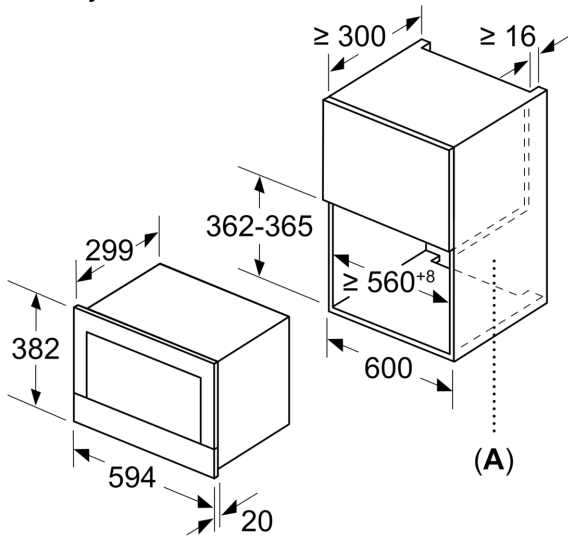

Varnost:

- Tipka za vklop
- Hladilni ventilator

Tehnične informacije:

- Dolžina električnega kabla: 150 cm
- Skupna priključna moč: Skupna priključna moč: 1.22 kW
- Nominalna napetost: 220 - 240 V
- Za vgradnjo v visečo omarico, Za vgradnjo v visoko omaro

Dimenzije:

- Dimenzije aparata (VxŠxG): 382 mm x 594 mm x 318 mm
- Dimenzije niše (VxŠxG): 362 mm - 382 mm x 560 mm - 568 mm x 300 mm
- »Prosimo, upoštevajte dimenzije, navedene v skici za namestitev«

**Serie 8, Vgradna mikrovalovna
pečica, Nerjaveče jeklo
BFR634GS1**

Dimenzije v mm

A: Zadnja stena odprta

Dimenzije v mm

A: Presežni rob zgoraj:

Niša 362: 6 mm

Niša 365: 3 mm

B: Presežni rob spodaj: 14 mm

Dimenzije v mm