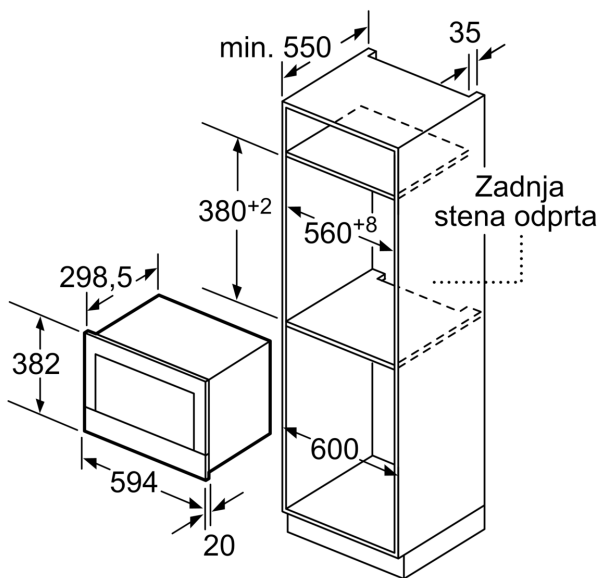

Tehnični podatki

Dodatna funkcija: Samo mikrovalovna pečica
Način upravljanja: elektronski
Dimenzije aparata: 382 x 594 x 318 mm
Dimenzije prostora: 220 x 350 x 270 mm
Dolžina priključnega kabla: 150.0 cm
Neto masa: 16.7 kg
Bruto masa: 18.9 kg
EAN koda: 4242002813806
Največja moč: 900 W
Priključna moč: 1220 W
Tok: 10 A
Napetost: 220-240 V
Frekvenca: 50; 60 Hz
Tip vtiča: Schuko-/Gardy vtičač z ozemlji

Dimenzije:

- Dimenzije aparata (VxŠxG): 382 mm x 594 mm x 318 mm
- Dimenzije niše (VxŠxG): 362 mm - 382 mm x 560 mm - 568 mm x 300 mm
- »Prosimo, upoštevajte dimenzije, navedene v skici za namestitev«

**Serie 8, Vgradna mikrovalovna
pečica, Nerjaveče jeklo
BFR634GS1**

Dimenzije v mm

A: Zadnja stena odprta

Dimenzije v mm

A: Presežni rob zgoraj:

Niša 362: 6 mm

Niša 365: 3 mm

B: Presežni rob spodaj: 14 mm

Dimenzije v mm