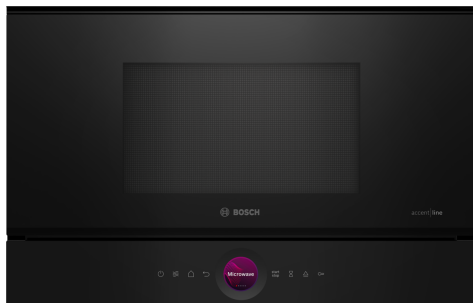

Serie 8, Vgradna mikrovalovna pečica, Črna BFL9221B1

Posebni dodatni pribor

HEZ6UCC0 :
HEZG9AS00S :

Kompaktna mikrovalovna pečica 38 cm. Tehnologija inverterja: stalna moč mikrovalov za postopno segrevanje hrane. Funkcija mikrovalovne pečice: hitro in enostavno segrevanje.

- **Digitalni upravljalni gumb:** preprost in inovativen način izbiranja nastavitvev pečice.
- **AutoPilot 7:** po zaslugi sedmih prednastavljenih avtomatskih programov bo vsaka jed popolnoma uspela.
- **Notranjost iz nerjavečega jekla:** enostavno čiščenje notranjosti po zaslugi gladkih površin, ki nimajo ostrih robov.
- **Elektronsko odpiranje vrat:** udobno odpiranje vrat s preprostim dotikom gumba.
- **Inverter magnetron:** konstantna moč mikrovalov za postopno segrevanje.

Tehnični podatki

Dodatna funkcija: Samo mikrovalovna pečica
Način upravljanja: elektronski
Dimenzije aparata: 382 x 594 x 318 mm
Dimenzije prostora: 230 x 350 x 270 mm
Dolžina priključnega kabla: 175.0 cm
Neto masa: 15.9 kg
Bruto masa: 17.7 kg
EAN koda: 4242005322695
Največja moč: 900 W
Priključna moč: 1220 W
Tok: 10 A
Napetost: 220-240 V
Frekvenca: 50; 60 Hz
Tip vtiča: Schuko-/Gardy vtičač z ozemlji

Serie 8, Vgradna mikrovalovna pečica, Črna BFL9221B1

Kompaktna mikrovalovna pečica 38 cm. Tehnologija inverterja: stalna moč mikrovalov za postopno segrevanje hrane. Funkcija mikrovalovne pečice: hitro in enostavno segrevanje.