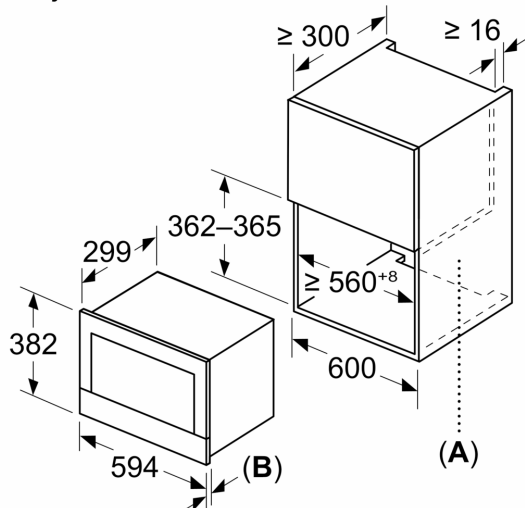

Varnost:

- Tipka za vklop
- Vratno stikalo
- Hladilni ventilator

Tehnične informacije:

- 175 cm
- Skupna priključna moč: Skupna priključna moč: 1.22 kW
- Nominalna napetost: 220 - 240 V
- Za vgradnjo v visečo omarico, Za vgradnjo v visoko omaro

Dimenzije:

- Dimenzije aparata (VxŠxG): 382 mm x 594 mm x 318 mm
- Dimenzije niše (VxŠxG): 362 mm - 382 mm x 560 mm - 568 mm x 300 mm
- »Prosimo, upoštevajte dimenzije, navedene v skici za namestitev«

**Serie 8, Vgradna mikrovalovna
pečica, Črna
BFL9221B1**

Dimenzije v mm

A: Zadnja stena odprta
B: 19,5 mm

Dimenzije v mm

A: Zadnja stena odprta
B: 19,5 mm

Dimenzije v mm

A: Presežni rob zgoraj:
Niša 362: 6 mm
Niša 365: 3 mm
B: Presežni rob spodaj: 14 mm