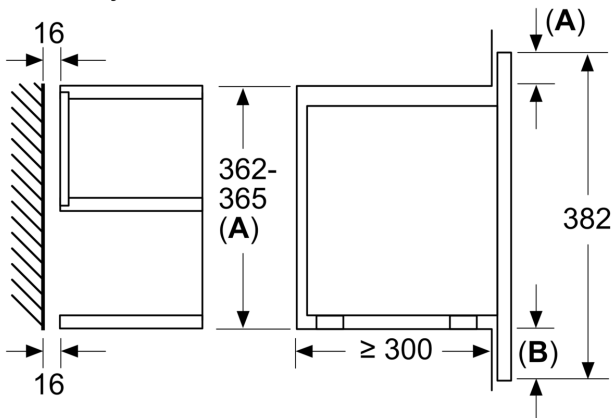

Dimenzije:

- Dimenzije aparata (VxŠxG): 382 mm x 594 mm x 318 mm
- Dimenzije niše (VxŠxG): 362 mm - 382 mm x 560 mm - 568 mm x 300 mm
- »Prosimo, upoštevajte dimenzije, navedene v skici za namestitev«

**Serie 8, Vgradna mikrovalovna
pečica, Črna
BFL9221B1**

Dimenzije v mm

A: Zadnja stena odprta
B: 19,5 mm

Dimenzije v mm

A: Zadnja stena odprta
B: 19,5 mm

Dimenzije v mm

A: Presežni rob zgoraj:
Niša 362: 6 mm
Niša 365: 3 mm
B: Presežni rob spodaj: 14 mm