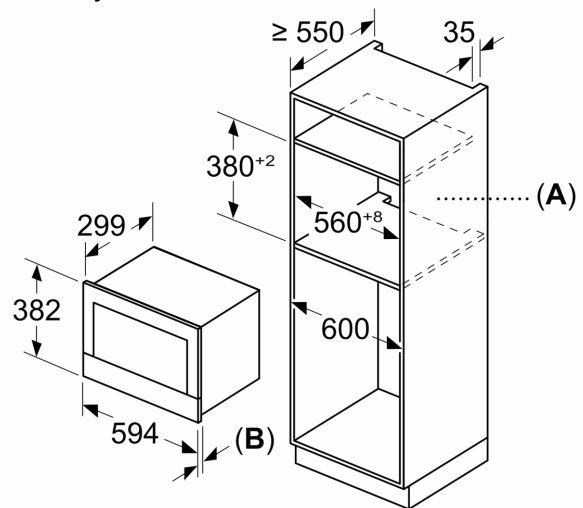

Varnost:

- Tipka za vklop
- Vratno stikalo
- Hladilni ventilator

Tehnične informacije:

- 175 cm
- Skupna priključna moč: Skupna priključna moč: 1.22 kW
- Nominalna napetost: 220 - 240 V
- Za vgradnjo v visečo omarico, Za vgradnjo v visoko omaro

Dimenzije:

- Dimenzije aparata (VxŠxG): 382 mm x 594 mm x 318 mm
- Dimenzije niše (VxŠxG): 362 mm - 382 mm x 560 mm - 568 mm x 300 mm
- »Prosimo, upoštevajte dimenzije, navedene v skici za namestitev«

**Serie 8, Vgradna mikrovalovna
pečica, Črna
BFL9221B1**

Dimenzije v mm

A: Zadnja stena odprta
B: 19,5 mm

Dimenzije v mm

A: Zadnja stena odprta
B: 19,5 mm

Dimenzije v mm

A: Presežni rob zgoraj:
Niša 362: 6 mm
Niša 365: 3 mm
B: Presežni rob spodaj: 14 mm