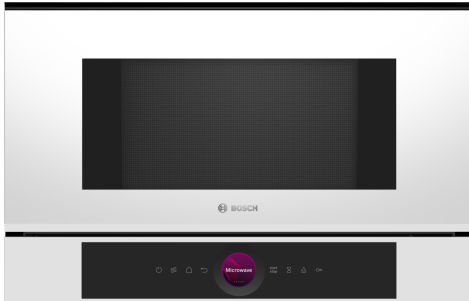

## Serie 8, Vgradna mikrovalovna pečica, Bela BFL7221W1

## Kompaktna mikrovalovna pečica 38 cm. Tehnologija inverterja: stalna moč mikrovalov za postopno segrevanje hrane. Funkcija mikrovalovne pečice: hitro in enostavno segrevanje.

- **Digitalni upravljalni gumb:** preprost in inovativen način izbiranja nastavitvev pečice.
- **AutoPilot 7:** po zaslugi sedmih prednastavljenih avtomatskih programov bo vsaka jed popolnoma uspela.
- **Notranjost iz nerjavečega jekla:** enostavno čiščenje notranjosti po zaslugi gladkih površin, ki nimajo ostrih robov.
- **Elektronsko odpiranje vrat:** udobno odpiranje vrat s preprostim dotikom gumba.
- **Inverter magnetron:** konstantna moč mikrovalov za postopno segrevanje.

## **Serie 8, Vgradna mikrovalovna pečica, Bela BFL7221W1**

**Kompaktna mikrovalovna pečica 38 cm. Tehnologija inverterja: stalna moč mikrovalov za postopno segrevanje hrane. Funkcija mikrovalovne pečice: hitro in enostavno segrevanje.**

### **Design:**

- notranjost iz nerjavečega jekla, pečica s/z s steklenim dnom
- TouchControl senzorsko upravljanje
- Senzorsko upravljanje