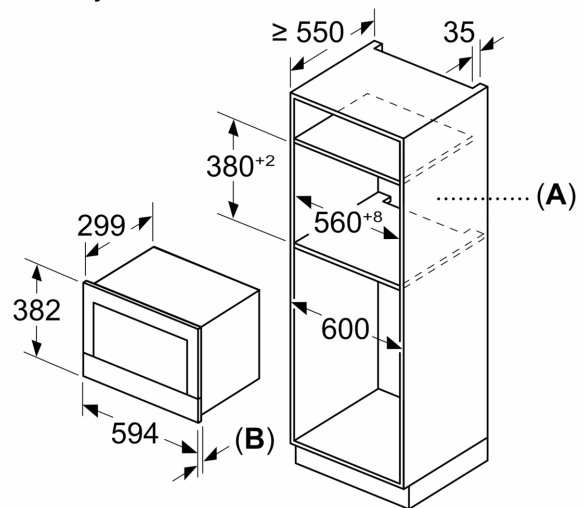

### **Tehnične informacije:**

- 175 cm
- Skupna priključna moč: Skupna priključna moč: 1.22 kW
- Nominalna napetost: 220 - 240 V
- Za vgradnjo v visečo omarico, Za vgradnjo v visoko omaro

### **Dimenzije:**

- Dimenzije aparata (VxŠxG): 382 mm x 594 mm x 318 mm
- Dimenzije niše (VxŠxG): 362 mm - 382 mm x 560 mm - 568 mm x 300 mm
- »Prosimo, upoštevajte dimenzije, navedene v skici za namestitev«

**Serie 8, Vgradna mikrovalovna  
pečica, Bela  
BFL7221W1**

Dimenzije v mm

**A:** Zadnja stena odprta  
**B:** 19,5 mm

Dimenzije v mm

**A:** Zadnja stena odprta  
**B:** 19,5 mm

Dimenzije v mm

**A:** Presežni rob zgoraj:  
Niša 362: 6 mm  
Niša 365: 3 mm  
**B:** Presežni rob spodaj: 14 mm