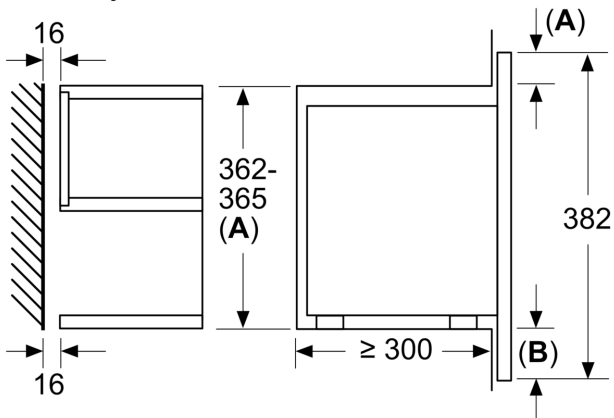

### **Tehnične informacije:**

- 175 cm
- Skupna priključna moč: Skupna priključna moč: 1.22 kW
- Nominalna napetost: 220 - 240 V
- Za vgradnjo v visečo omarico, Za vgradnjo v visoko omaro

### **Dimenzije:**

- Dimenzije aparata (VxŠxG): 382 mm x 594 mm x 318 mm
- Dimenzije niše (VxŠxG): 362 mm - 382 mm x 560 mm - 568 mm x 300 mm
- »Prosimo, upoštevajte dimenzije, navedene v skici za namestitev«

**Serie 8, Vgradna mikrovalovna  
pečica, Bela  
BFL7221W1**

Dimenzije v mm

**A:** Zadnja stena odprta  
**B:** 19,5 mm

Dimenzije v mm

**A:** Zadnja stena odprta  
**B:** 19,5 mm

Dimenzije v mm

**A:** Presežni rob zgoraj:  
Niša 362: 6 mm  
Niša 365: 3 mm  
**B:** Presežni rob spodaj: 14 mm