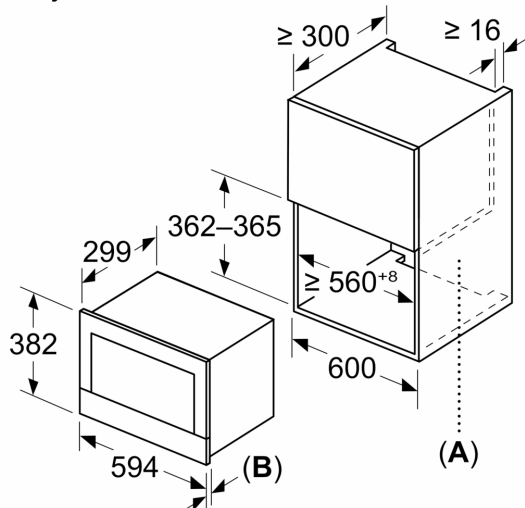

**Serie 8, Vgradna mikrovalovna
pečica, Bela
BFL7221W1**

Dimenzije v mm

A: Zadnja stena odprta
B: 19,5 mm

Dimenzije v mm