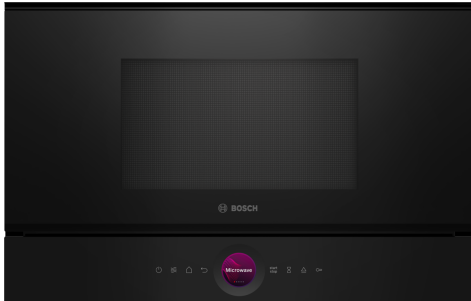

**Serie 8, Vgradna mikrovalovna pečica, Črna
BFL7221B1**

Posebni dodatni pribor

HEZ6UCC0 :
HEZG9AS00S :

**Kompaktna mikrovalovna pečica 38 cm.
Tehnologija inverterja: stalna moč
mikrovalov za postopno segrevanje hrane.
Funkcija mikrovalovne pečice: hitro in
enostavno segrevanje.**

- **Digitalni upravljalni gumb:** preprost in inovativen način izbiranja nastavitvev pečice.
- **AutoPilot 7:** po zaslugi sedmih prednastavljenih avtomatskih programov bo vsaka jed popolnoma uspela.
- **Notranjost iz nerjavečega jekla:** enostavno čiščenje notranjosti po zaslugi gladkih površin, ki nimajo ostrih robov.
- **Elektronsko odpiranje vrat:** udobno odpiranje vrat s preprostim dotikom gumba.
- **Inverter magnetron:** konstantna moč mikrovalov za postopno segrevanje.

Serie 8, Vgradna mikrovalovna pečica, Črna BFL7221B1

Kompaktna mikrovalovna pečica 38 cm. Tehnologija inverterja: stalna moč mikrovalov za postopno segrevanje hrane. Funkcija mikrovalovne pečice: hitro in enostavno segrevanje.

Design:

- notranjost iz nerjavečega jekla, pečica s/z s steklenim dnom
- TouchControl senzorsko upravljanje
- Senzorsko upravljanje

Čiščenje:

- Pomoč pri čiščenju

Udobje:

- Elektronska programska ura
- Koncept enostavnega upravljanja: preprosto nastavljanje in izbira funkcij
- Samodejni programi AutoPilot 7
- Število programov odmrzovanja: 3; število programov pečenja: 4
- QuickStart: z enim dotikom do maksimalne moči mikrovalovne pečice za 30 sekund
- LED osvetlitev
- Prostornina: 21 l
- Stransko odpiranje, v levo