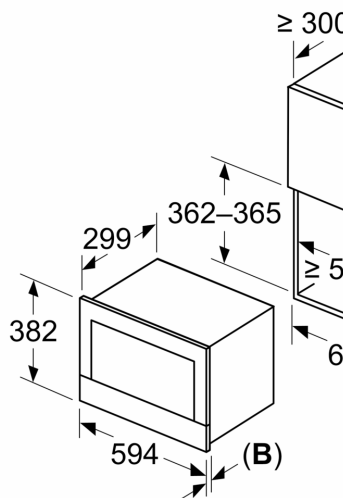

Varnost:

- Tipka za vklop
- Vratno stikalo
- Hladilni ventilator

Tehnične informacije:

- 175 cm
- Skupna priključna moč: Skupna priključna moč: 1.22 kW
- Nominalna napetost: 220 - 240 V
- Za vgradnjo v visečo omarico, Za vgradnjo v visoko omaro

Dimenzije:

- Dimenzije aparata (VxŠxG): 382 mm x 594 mm x 318 mm
- Dimenzije niše (VxŠxG): 362 mm - 382 mm x 560 mm - 568 mm x 300 mm
- »Prosimo, upoštevajte dimenzije, navedene v skici za namestitev«

**Serie 8, Vgradna mikrovalovna
pečica, Črna
BFL7221B1**

Dimenzije v mm

A: Zadnja stena odprta
B: 19,5 mm

Dimenzije v mm

A: Zadnja stena odprta
B: 19,5 mm

Dimenzije v mm

A: Presežni rob zgoraj:
Niša 362: 6 mm
Niša 365: 3 mm
B: Presežni rob spodaj: 14 mm