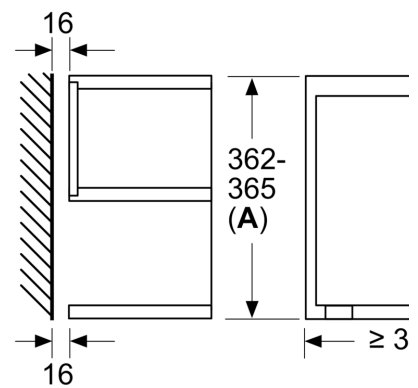

Dimenzije:

- Dimenzije aparata (VxŠxG): 382 mm x 594 mm x 318 mm
- Dimenzije niše (VxŠxG): 362 mm - 382 mm x 560 mm - 568 mm x 300 mm
- »Prosimo, upoštevajte dimenzije, navedene v skici za namestitev«

**Serie 8, Vgradna mikrovalovna
pečica, Črna
BFL7221B1**

Dimenzije v mm

A: Zadnja stena odprta
B: 19,5 mm

Dimenzije v mm

A: Zadnja stena odprta
B: 19,5 mm

Dimenzije v mm

A: Presežni rob zgoraj:
Niša 362: 6 mm
Niša 365: 3 mm
B: Presežni rob spodaj: 14 mm