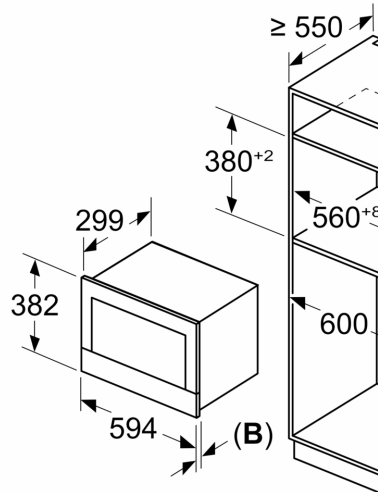

Varnost:

- Tipka za vklop
- Vratno stikalo
- Hladilni ventilator

Tehnične informacije:

- 175 cm
- Skupna priključna moč: Skupna priključna moč: 1.22 kW
- Nominalna napetost: 220 - 240 V
- Za vgradnjo v visečo omarico, Za vgradnjo v visoko omaro

Dimenzije:

- Dimenzije aparata (VxŠxG): 382 mm x 594 mm x 318 mm
- Dimenzije niše (VxŠxG): 362 mm - 382 mm x 560 mm - 568 mm x 300 mm
- »Prosimo, upoštevajte dimenzije, navedene v skici za namestitev«

**Serie 8, Vgradna mikrovalovna
pečica, Črna
BFL7221B1**

Dimenzije v mm

A: Zadnja stena odprta
B: 19,5 mm

Dimenzije v mm

A: Zadnja stena odprta
B: 19,5 mm

Dimenzije v mm

A: Presežni rob zgoraj:
Niša 362: 6 mm
Niša 365: 3 mm
B: Presežni rob spodaj: 14 mm