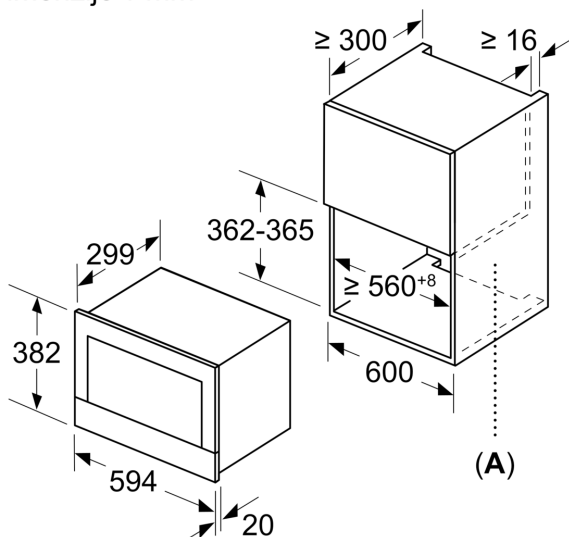

Varnost:

- Tipka za vklop
- Hladilni ventilator

Tehnične informacije:

- Dolžina električnega kabla: 150 cm
- Skupna priključna moč: Skupna priključna moč: 1.22 kW
- Nominalna napetost: 220 - 240 V
- Za vgradnjo v visečo omarico, Za vgradnjo v visoko omaro

Dimenzije:

- Dimenzije aparata (VxŠxG): 382 mm x 594 mm x 318 mm
- Dimenzije niše (VxŠxG): 362 mm - 382 mm x 560 mm - 568 mm x 300 mm
- »Prosimo, upoštevajte dimenzije, navedene v skici za namestitev«

**Serie 8, Vgradna mikrovalovna
pečica, Nerjaveče jeklo
BFL634GS1**

Dimenzije v mm

A: Zadnja stena odprta

Dimenzije v mm

A: Presežni rob zgoraj:

Niša 362: 6 mm

Niša 365: 3 mm

B: Presežni rob spodaj: 14 mm

Dimenzije v mm