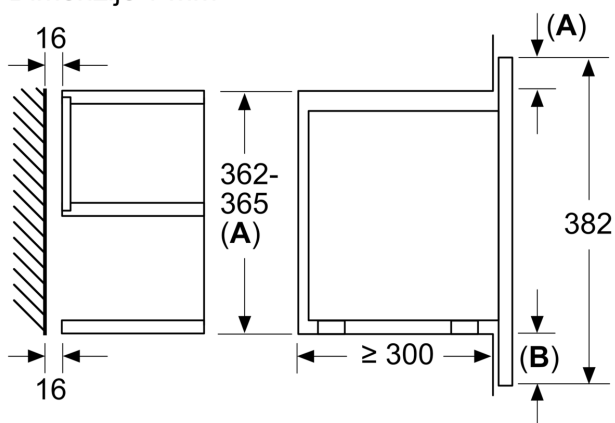

Varnost:

- Tipka za vklop
- Hladilni ventilator

Tehnične informacije:

- Dolžina električnega kabla: 150 cm
- Skupna priključna moč: Skupna priključna moč: 1.22 kW
- Nominalna napetost: 220 - 240 V
- Za vgradnjo v visečo omarico, Za vgradnjo v visoko omaro

Dimenzije:

- Dimenzije aparata (VxŠxG): 382 mm x 594 mm x 318 mm
- Dimenzije niše (VxŠxG): 362 mm - 382 mm x 560 mm - 568 mm x 300 mm
- »Prosimo, upoštevajte dimenzije, navedene v skici za namestitev«

**Serie 8, Vgradna mikrovalovna
pečica, Nerjaveče jeklo
BFL634GS1**

Dimenzije v mm

A: Zadnja stena odprta

Dimenzije v mm

A: Presežni rob zgoraj:

Niša 362: 6 mm

Niša 365: 3 mm

B: Presežni rob spodaj: 14 mm

Dimenzije v mm