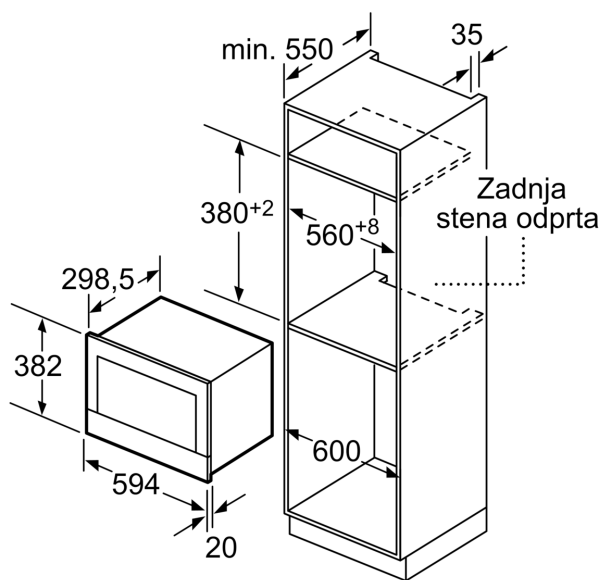

Tehnični podatki

Dodatna funkcija: Samo mikrovalovna pečica
Način upravljanja: elektronski
Dimenzije aparata: 382 x 594 x 318 mm
Dimenzije prostora: 220 x 350 x 270 mm
Dolžina priključnega kabla: 150.0 cm
Neto masa: 16.7 kg
Bruto masa: 18.9 kg
EAN koda: 4242002813769
Največja moč: 900 W
Priključna moč: 1220 W
Tok: 10 A
Napetost: 220-240 V
Frekvenca: 50; 60 Hz
Tip vtiča: Schuko-/Gardy vtičač z ozemlji

Dimenzije:

- Dimenzije aparata (VxŠxG): 382 mm x 594 mm x 318 mm
- Dimenzije niše (VxŠxG): 362 mm - 382 mm x 560 mm - 568 mm x 300 mm
- »Prosimo, upoštevajte dimenzije, navedene v skici za namestitev«

**Serie 8, Vgradna mikrovalovna
pečica, Nerjaveče jeklo
BFL634GS1**

Dimenzije v mm

A: Zadnja stena odprta

Dimenzije v mm

A: Presežni rob zgoraj:

Niša 362: 6 mm

Niša 365: 3 mm

B: Presežni rob spodaj: 14 mm

Dimenzije v mm