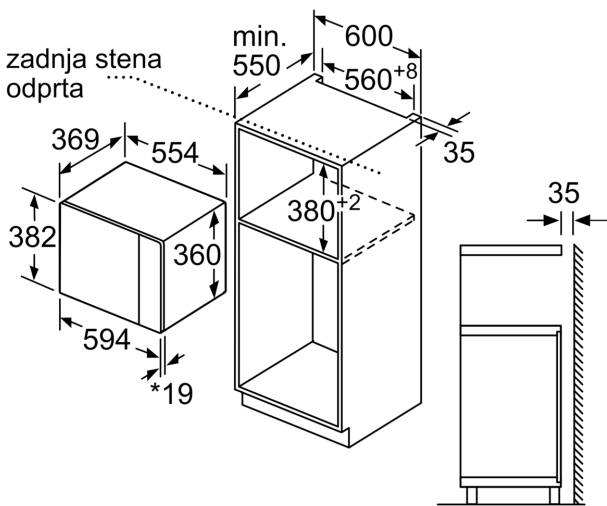

Pripadajoči pribor:

- Vrtljiv krožnik

Varnost:

- Varnostni izklop
- Vratno stikalo
- Hladilni ventilator

Tehnične informacije:

- Dolžina električnega kabla: 130 cm
- Skupna priključna moč: Skupna priključna moč: 1.45 kW
- Nominalna napetost: 220 - 230 V
- Za vgradnjo v visoko omaro

Dimenzije:

- Dimenzije aparata (VxŠxG): 382 mm x 594 mm x 388 mm
- Dimenzije niše (VxŠxG): 380 mm - 382 mm x 560 mm - 568 mm x 550 mm
- »Prosimo, upoštevajte dimenzije, navedene v skici za namestitev«

Serie 6, Vgradna mikrovalovna pečica, 59 x 38 cm, Nerjaveče jeklo BFL554MS0

Mikrovalovna pečica
Kotna postavitev

Dimenzije v mm

* 20 mm za kovinsko prednjo ploščo

Dimenzije v mm

* 20 mm za kovinsko prednjo ploščo

Dimenzije v mm

Dimenzije v mm