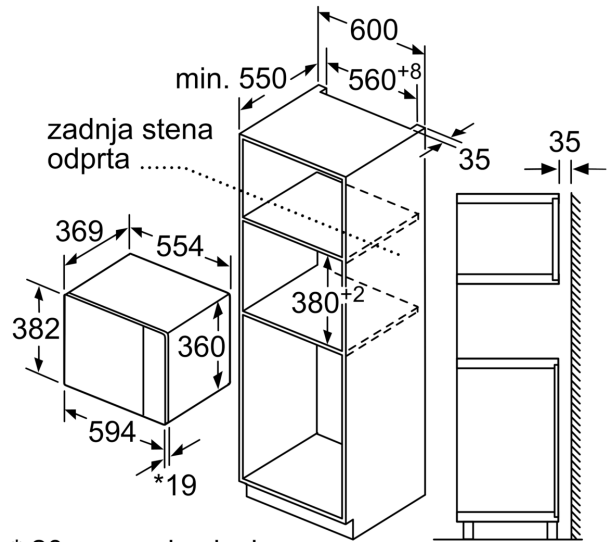

Pripadajoči pribor:

- Vrtljiv krožnik

Varnost:

- Varnostni izklop
- Vratno stikalo
- Hladilni ventilator

Tehnične informacije:

- Dolžina električnega kabla: 130 cm
- Skupna priključna moč: Skupna priključna moč: 1.45 kW
- Nominalna napetost: 220 - 230 V
- Za vgradnjo v visoko omaro

Dimenzije:

- Dimenzije aparata (VxŠxG): 382 mm x 594 mm x 388 mm
- Dimenzije niše (VxŠxG): 380 mm - 382 mm x 560 mm - 568 mm x 550 mm
- »Prosimo, upoštevajte dimenzije, navedene v skici za namestitev«

Serie 6, Vgradna mikrovalovna pečica, 59 x 38 cm, Nerjaveče jeklo BFL554MS0

Mikrovalovna pečica
Kotna postavitev

Dimenzije v mm

* 20 mm za kovinsko prednjo ploščo

Dimenzije v mm

* 20 mm za kovinsko prednjo ploščo

Dimenzije v mm

Dimenzije v mm