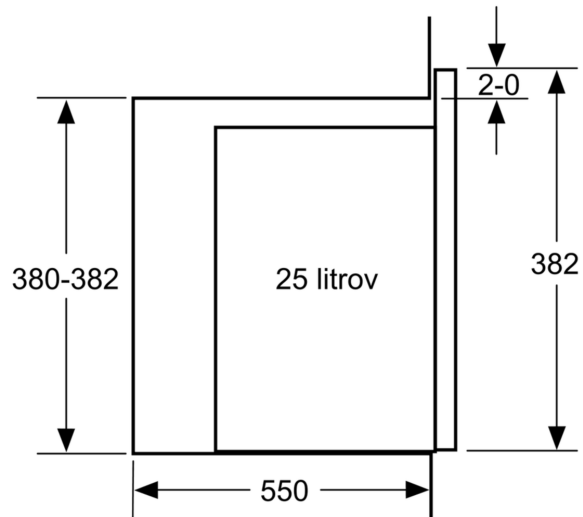

Pripadajoči pribor:

- Vrtljiv krožnik

Varnost:

- Varnostni izklop
- Vratno stikalo
- Hladilni ventilator

Tehnične informacije:

- Dolžina električnega kabla: 130 cm
- Skupna priključna moč: Skupna priključna moč: 1.45 kW
- Nominalna napetost: 220 - 230 V
- Za vgradnjo v visoko omaro

Dimenzije:

- Dimenzije aparata (VxŠxG): 382 mm x 594 mm x 388 mm
- Dimenzije niše (VxŠxG): 380 mm - 382 mm x 560 mm - 568 mm x 550 mm
- »Prosimo, upoštevajte dimenzije, navedene v skici za namestitev«

Serie 6, Vgradna mikrovalovna pečica, 59 x 38 cm, Nerjaveče jeklo BFL554MS0

Mikrovalovna pečica
Kotna postavitev

Dimenzije v mm

* 20 mm za kovinsko prednjo ploščo

Dimenzije v mm

* 20 mm za kovinsko prednjo ploščo

Dimenzije v mm

Dimenzije v mm