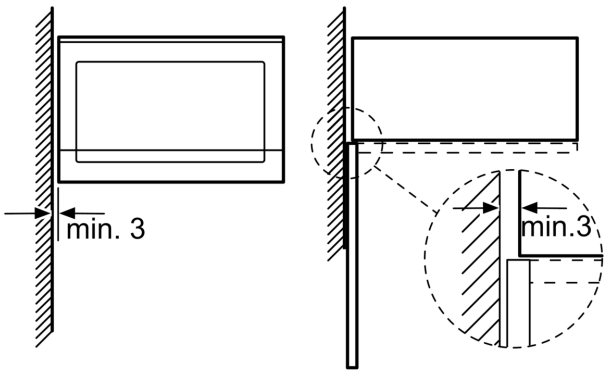

Pripadajoči pribor:

- Vrtljiv krožnik

Varnost:

- Varnostni izklop
- Vratno stikalo
- Hladilni ventilator

Tehnične informacije:

- Dolžina električnega kabla: 130 cm
- Skupna priključna moč: Skupna priključna moč: 1.45 kW
- Nominalna napetost: 220 - 230 V
- Za vgradnjo v visoko omaro

Dimenzije:

- Dimenzije aparata (VxŠxG): 382 mm x 594 mm x 388 mm
- Dimenzije niše (VxŠxG): 380 mm - 382 mm x 560 mm - 568 mm x 550 mm
- »Prosimo, upoštevajte dimenzije, navedene v skici za namestitev«

Serie 6, Vgradna mikrovalovna pečica, 59 x 38 cm, Nerjaveče jeklo BFL554MS0

Mikrovalovna pečica
Kotna postavitev

Dimenzije v mm

* 20 mm za kovinsko prednjo ploščo

Dimenzije v mm

* 20 mm za kovinsko prednjo ploščo

Dimenzije v mm

Dimenzije v mm