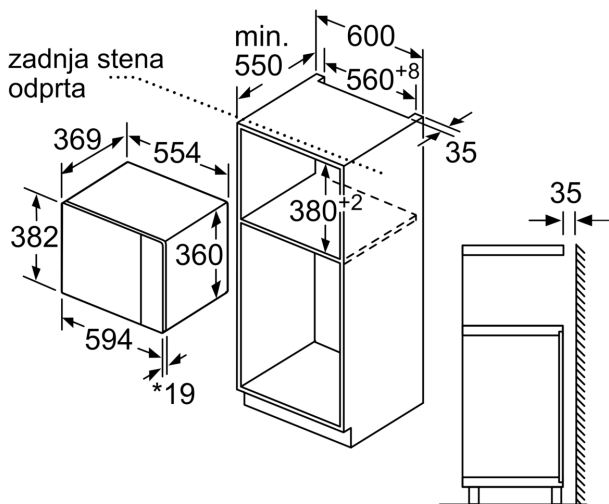

Pripadajoči pribor:

- Vrtljiv krožnik

Varnost:

- Varnostni izklop
- Vratno stikalo
- Hladilni ventilator

Tehnične informacije:

- Dolžina električnega kabla: 130 cm
- Skupna priključna moč: Skupna priključna moč: 1.45 kW
- Nominalna napetost: 220 - 230 V
- Za vgradnjo v visoko omaro

Dimenzije:

- Dimenzije aparata (VxŠxG): 382 mm x 594 mm x 388 mm
- Dimenzije niše (VxŠxG): 380 mm - 382 mm x 560 mm - 568 mm x 550 mm
- »Prosimo, upoštevajte dimenzije, navedene v skici za namestitev«

**Serie 6, Vgradna mikrovalovna
pečica, 59 x 38 cm, Črna
BFL554MB0**

Mikrovalovna pečica
Kotna postavitev

Dimenzije v mm

* 20 mm za kovinsko
prednjo ploščo

Dimenzije v mm

* 20 mm za kovinsko
prednjo ploščo

Dimenzije v mm