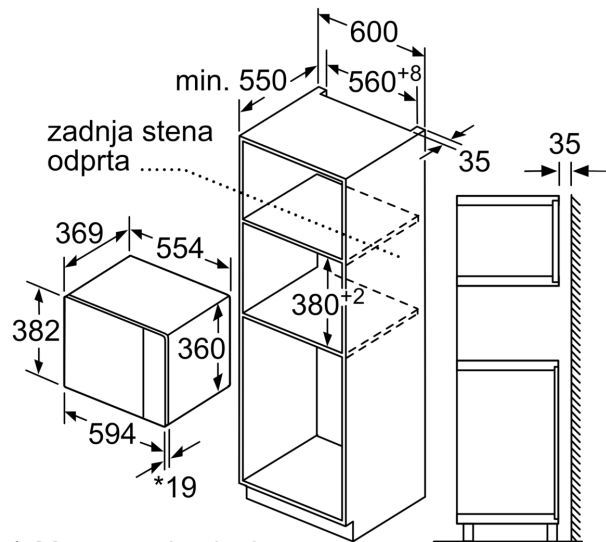

Pripadajoči pribor:

- Vrtljiv krožnik

Varnost:

- Varnostni izklop
- Vratno stikalo
- Hladilni ventilator

Tehnične informacije:

- Dolžina električnega kabla: 130 cm
- Skupna priključna moč: Skupna priključna moč: 1.45 kW
- Nominalna napetost: 220 - 230 V
- Za vgradnjo v visoko omaro

Dimenzije:

- Dimenzije aparata (VxŠxG): 382 mm x 594 mm x 388 mm
- Dimenzije niše (VxŠxG): 380 mm - 382 mm x 560 mm - 568 mm x 550 mm
- »Prosimo, upoštevajte dimenzije, navedene v skici za namestitev«

**Serie 6, Vgradna mikrovalovna
pečica, 59 x 38 cm, Črna
BFL554MB0**

Mikrovalovna pečica
Kotna postavitev

Dimenzije v mm

* 20 mm za kovinsko
prednjo ploščo

Dimenzije v mm

* 20 mm za kovinsko
prednjo ploščo

Dimenzije v mm