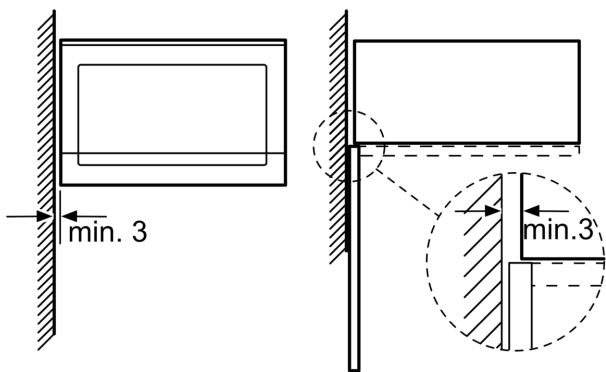

Pripadajoči pribor:

- Vrtljiv krožnik

Varnost:

- Varnostni izklop
- Vratno stikalo
- Hladilni ventilator

Tehnične informacije:

- Dolžina električnega kabla: 130 cm
- Skupna priključna moč: Skupna priključna moč: 1.45 kW
- Nominalna napetost: 220 - 230 V
- Za vgradnjo v visoko omaro

Dimenzije:

- Dimenzije aparata (VxŠxG): 382 mm x 594 mm x 388 mm
- Dimenzije niše (VxŠxG): 380 mm - 382 mm x 560 mm - 568 mm x 550 mm
- »Prosimo, upoštevajte dimenzije, navedene v skici za namestitev«

**Serie 6, Vgradna mikrovalovna
pečica, 59 x 38 cm, Črna
BFL554MB0**

Mikrovalovna pečica
Kotna postavitev

Dimenzije v mm

* 20 mm za kovinsko
prednjo ploščo

Dimenzije v mm

* 20 mm za kovinsko
prednjo ploščo

Dimenzije v mm