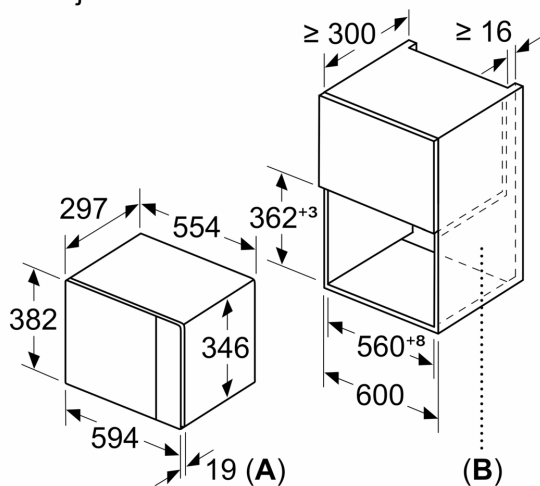

Dimenzije:

- Dimenzije aparata (VxŠxG): 382 mm x 594 mm x 317 mm
- Dimenzije niše (VxŠxG): 362 mm - 365 mm x 560 mm - 568 mm x 300 mm
- »Prosimo, upoštevajte dimenzije, navedene v skici za namestitev«

Serie 4, Vgradna mikrovalovna pečica, Nerjaveče jeklo BFL523MS0

Mikrovalovna pečica
Kotna postavitev

Dimenzije v mm

* 20 mm za kovinsko prednjo ploščo

Dimenzije v mm

Dimenzije v mm

A: 20 mm za kovinsko prednjo ploščo
B: Zadnja stena odprta

Dimenzije v mm