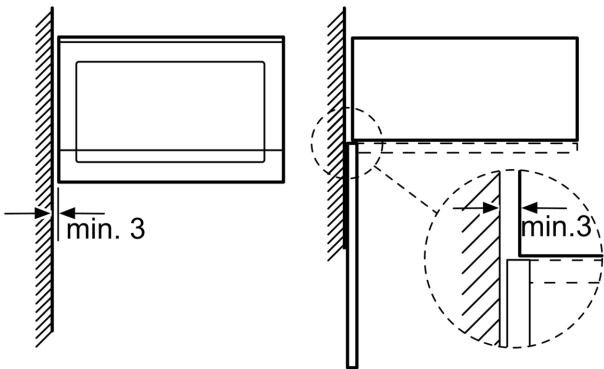

Pripadajoči pribor:

- Vrtljiv krožnik

Varnost:

- Varnostni izklop
- Vratno stikalo
- Hladilni ventilator

Tehnične informacije:

- Dolžina električnega kabla: 130 cm
- Skupna priključna moč: 1.27 kW
- Nominalna napetost: 220 - 230 V
- Za vgradnjo v visečo omarico, Za vgradnjo v visoko omaro

Dimenzije:

- Dimenzije aparata (VxŠxG): 382 mm x 594 mm x 317 mm
- Dimenzije niše (VxŠxG): 362 mm - 365 mm x 560 mm - 568 mm x 300 mm
- »Prosimo, upoštevajte dimenzije, navedene v skici za namestitev«

Serie 4, Vgradna mikrovalovna pečica, Nerjaveče jeklo BFL523MS0

Mikrovalovna pečica
Kotna postavitev

Dimenzije v mm

* 20 mm za kovinsko prednjo ploščo

Dimenzije v mm

Dimenzije v mm

A: 20 mm za kovinsko prednjo ploščo
B: Zadnja stena odprta

Dimenzije v mm