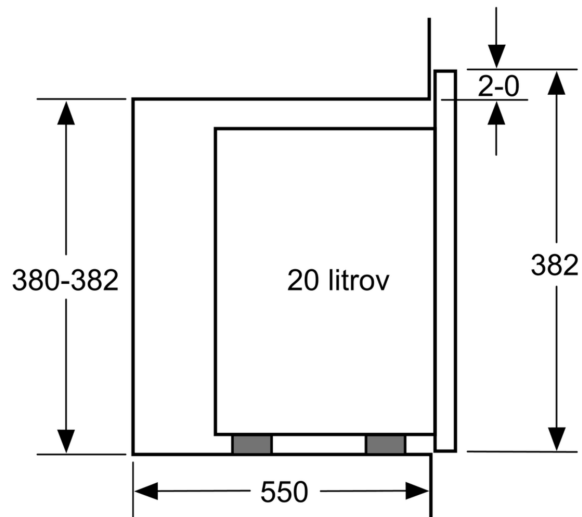

Pripadajoči pribor:

- Vrtljiv krožnik

Varnost:

- Varnostni izklop
- Vratno stikalo
- Hladilni ventilator

Tehnične informacije:

- Dolžina električnega kabla: 130 cm
- Skupna priključna moč: 1.27 kW
- Nominalna napetost: 220 - 230 V
- Za vgradnjo v visečo omarico, Za vgradnjo v visoko omaro

Dimenzije:

- Dimenzije aparata (VxŠxG): 382 mm x 594 mm x 317 mm
- Dimenzije niše (VxŠxG): 362 mm - 365 mm x 560 mm - 568 mm x 300 mm
- »Prosimo, upoštevajte dimenzije, navedene v skici za namestitev«

Serie 4, Vgradna mikrovalovna pečica, Nerjaveče jeklo BFL523MS0

Mikrovalovna pečica
Kotna postavitev

Dimenzije v mm

* 20 mm za kovinsko prednjo ploščo

Dimenzije v mm

Dimenzije v mm

A: 20 mm za kovinsko prednjo ploščo
B: Zadnja stena odprta

Dimenzije v mm