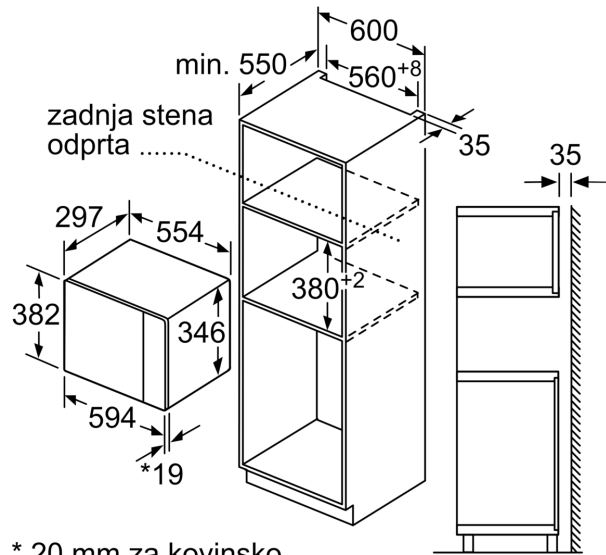

Tehnični podatki

Dodatna funkcija: Samo mikrovalovna pečica
Način upravljanja: elektronski
Dimenzije aparata: 382 x 594 x 317 mm
Dimenzije prostora: 201.0 x 308.0 x 282.0 mm
Dolžina priključnega kabla: 130.0 cm
Neto masa: 16.8 kg
Bruto masa: 19.1 kg
EAN koda: 4242005038855
Največja moč: 800 W
Priključna moč: 1270 W
Tok: 10 A
Napetost: 220-230 V
Frekvenca: 50 Hz
Tip vtiča: Schuko-/Gardy vtičač z ozemlji
Vključena oprema: 1 x Vrtljiv krožnik

Pripadajoči pribor:

- Vrtljiv krožnik

Varnost:

- Varnostni izklop
- Vratno stikalo
- Hladilni ventilator

Tehnične informacije:

- Dolžina električnega kabla: 130 cm
- Skupna priključna moč: 1.27 kW
- Nominalna napetost: 220 - 230 V
- Za vgradnjo v visečo omarico, Za vgradnjo v visoko omaro

Dimenzije:

- Dimenzije aparata (VxŠxG): 382 mm x 594 mm x 317 mm
- Dimenzije niše (VxŠxG): 362 mm - 365 mm x 560 mm - 568 mm x 300 mm
- »Prosimo, upoštevajte dimenzije, navedene v skici za namestitev«

Serie 4, Vgradna mikrovalovna pečica, Nerjaveče jeklo BFL523MS0

Mikrovalovna pečica
Kotna postavitev

Dimenzije v mm

* 20 mm za kovinsko prednjo ploščo

Dimenzije v mm

Dimenzije v mm

A: 20 mm za kovinsko prednjo ploščo
B: Zadnja stena odprta

Dimenzije v mm