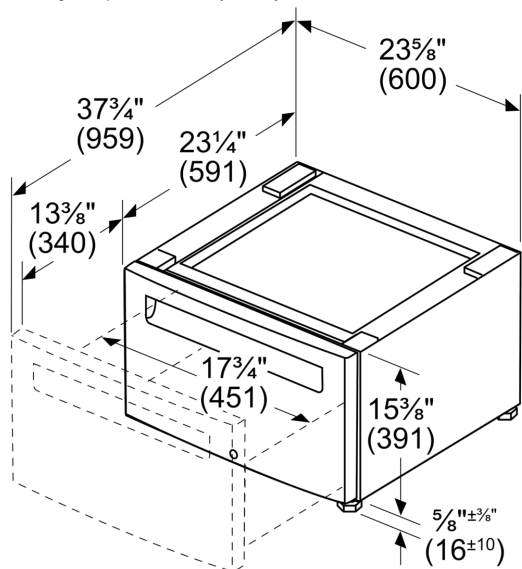

### Podesta s výsuvom pre automatickú práčku

- ✓ podstavec so zásuvkou pre práčky
- ✓ podstavec zvyšuje výšku spotrebiča pre pohodlné ovládanie
- ✓ obsahuje zásuvku na úsporu miesta
- ✓ rozmery: 400 x 600 x 570 mm
- ✓ pred objednaním si prosím skontrolujte kompatibilitu s vaším spotrebičom

#### Technické údaje

rozmery zabaleného spotrebiča: ..... 430 x 630 x 620 mm

EAN: ..... 4242003891872

Washer platform with pull-out  
WZWP20W

Rozmerové výkresy

rozmary v palcoch (mm)

rozmary v palcoch

rozmary v mm