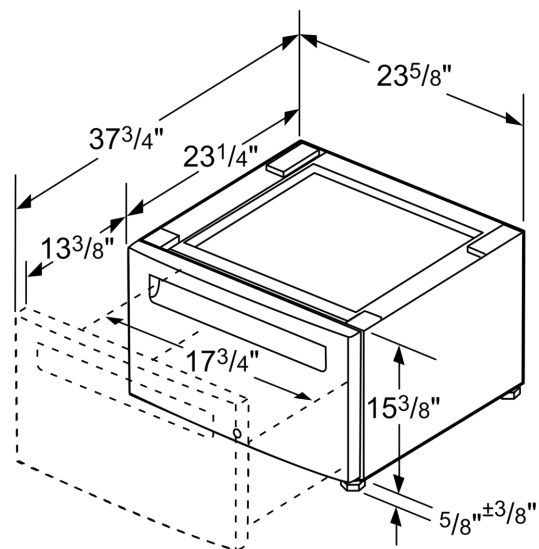

### Podesta s výsuvom pre automatickú práčku

- ✓ podstavec so zásuvkou pre práčky
- ✓ podstavec zvyšuje výšku spotrebiča pre pohodlné ovládanie
- ✓ obsahuje zásuvku na úsporu miesta
- ✓ rozmery: 400 x 600 x 570 mm
- ✓ pred objednaním si prosím skontrolujte kompatibilitu s vaším spotrebičom

#### Technické údaje

rozmery zabaleného spotrebiča: ..... 430 x 630 x 620 mm

EAN: ..... 4242003891872

Washer platform with pull-out  
WZWP20W

Rozmerové výkresy

rozmary v palcoch (mm)

rozmary v palcoch

rozmary v mm