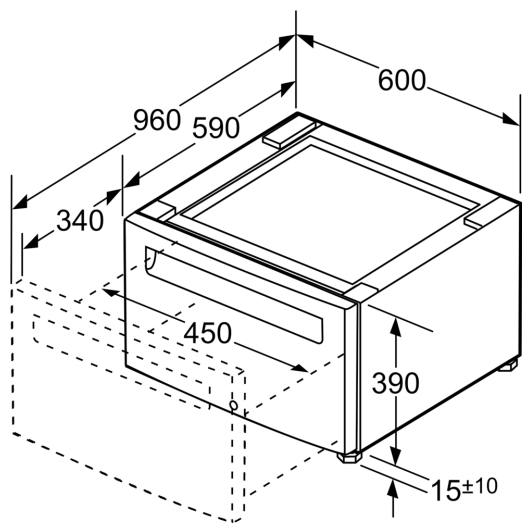

### Podesta s výsuvom pre automatickú práčku

- ✓ podstavec so zásuvkou pre práčky
- ✓ podstavec zvyšuje výšku spotrebiča pre pohodlné ovládanie
- ✓ obsahuje zásuvku na úsporu miesta
- ✓ rozmery: 400 x 600 x 570 mm
- ✓ pred objednaním si prosím skontrolujte kompatibilitu s vaším spotrebičom

#### Technické údaje

rozmery zabaleného spotrebiča: ..... 430 x 630 x 620 mm

EAN: ..... 4242003891872

Washer platform with pull-out  
WZWP20W

Rozmerové výkresy

rozmary v palcoch (mm)

rozmary v palcoch

rozmary v mm