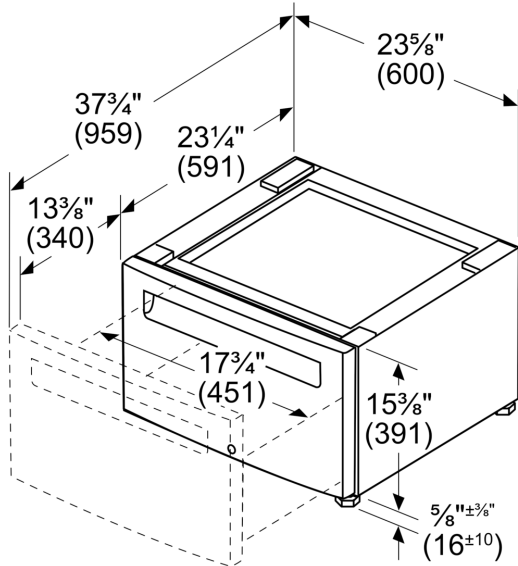

Dryer platform with pull-out WZDP20D

Podesta so zásuvkou pre sušičku bielizne

- ✓ podesta so zásuvkou pre sušičky bielizne
- ✓ podstavec zvyšuje výšku spotrebiča pre pohodlné ovládanie
- ✓ obsahuje zásuvku na úsporu miesta
- ✓ rozmery: 400 x 600 x 570 mm
- ✓ pred objednaním si prosím skontrolujte kompatibilitu s vaším spotrebičom

Výbava

Technické údaje

rozmery zabaleného spotrebiča:	430 x 620 x 635 mm
rozmery palety:	213.0 x 80.0 x 120.0
počet spotrebičov na palete:	12
Váha:	16.3 kg
hmotnosť brutto:	20.0 kg
EAN:	4242003891865

Dryer platform with pull-out
WZDP20D

Rozmerové výkresy

rozmary v palcoch (mm)

rozmary v palcoch

rozmary v mm