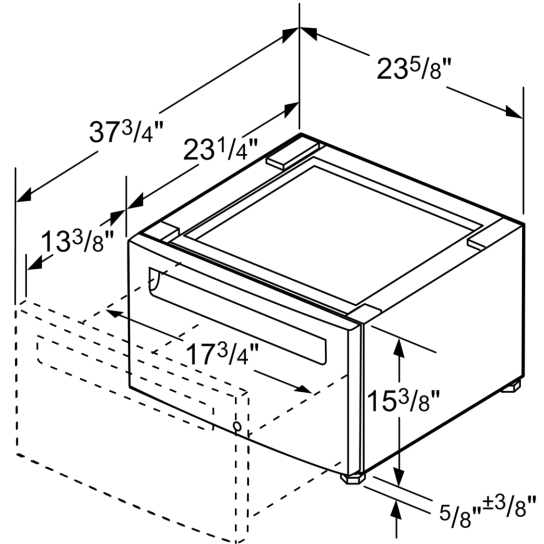

Dryer platform with pull-out WZDP20D

Podesta so zásuvkou pre sušičku bielizne

- ✓ podesta so zásuvkou pre sušičky bielizne
- ✓ podstavec zvyšuje výšku spotrebiča pre pohodlné ovládanie
- ✓ obsahuje zásuvku na úsporu miesta
- ✓ rozmery: 400 x 600 x 570 mm
- ✓ pred objednaním si prosím skontrolujte kompatibilitu s vaším spotrebičom

Výbava

Technické údaje

rozmery zabaleného spotrebiča:	430 x 620 x 635 mm
rozmery palety:	213.0 x 80.0 x 120.0
počet spotrebičov na palete:	12
Váha:	16.3 kg
hmotnosť brutto:	20.0 kg
EAN:	4242003891865

Dryer platform with pull-out
WZDP20D

Rozmerové výkresy

rozmary v palcoch (mm)

rozmary v palcoch

rozmary v mm