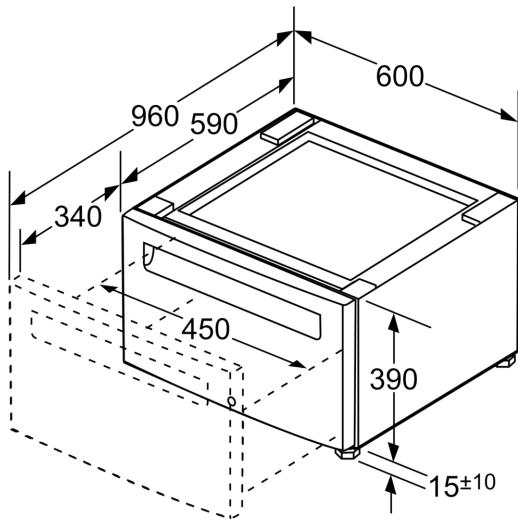

rozmary v mm