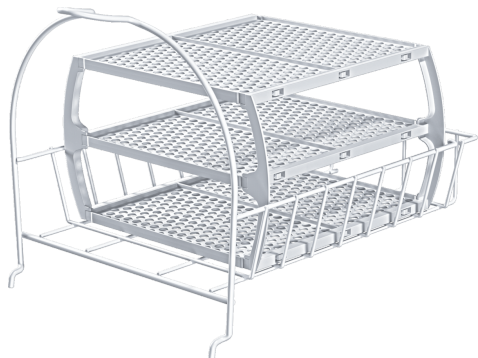

Basket for dryer WZ20600

Kôš pre sušičku

- ✓ kôš na sušenie jemných vlnených látok, športovej obuvi a plyšových hračiek
- ✓ na použitie v kombinácii s časovo riadeným programom teplého sušenia alebo so špeciálnym programom sušenia s košom
- ✓ rozmery: 360 x 310 x 310 mm

Výbava

Technické údaje

rozmery zabaleného spotrebiča: 340 x 330 x 420 mm
rozmery palety: 189.0 x 80.0 x 120.0
počet spotrebičov na palete: 15
Váha: 1.5 kg
hmotnosť brutto: 2.0 kg
EAN: 4242003678336

4 242003 678336