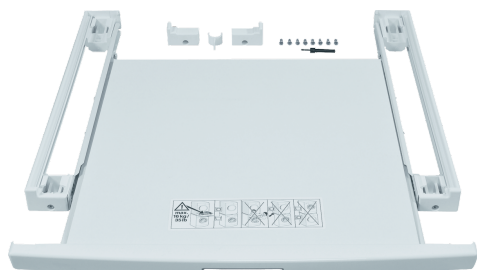

Stacking kit with pull-out WZ20400

Spojovacia sada s výsuvom

- ✓ spojovacia sada pre bezpečnú inštaláciu sušičky bielizne na práčku
- ✓ umožňuje umiestniť sušičku na vopred plnenú práčku plnej veľkosti (s hĺbkou väčšou ako 55 cm)
- ✓ vrátane užitočnej výsuvnej police pre možnosť odkladania bielizne
- ✓ Spojovacia sada sa musí hodiť ku konkrétnej sušičke bielizne. Pred objednaním si prosím skontrolujte kompatibilitu s vašou sušičkou. Vhodné príslušenstvo nájdete na stránke s produktovými podrobnosťami vašej sušičky.
- ✓ rozmery: 42 x 595 x 574 mm

Výbava

Technické údaje

rozmery zabaleného spotrebiča:	57 x 675 x 690 mm
rozmery palety:	57.0 x 80.0 x 120.0
počet spotrebičov na palete:	20
Váha:	4.2 kg
hmotnosť brutto:	5.6 kg
EAN:	4242003569993