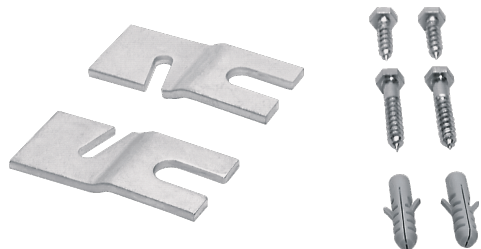

Floor fixation kit WX975600

Súprava na upevnenie k podlahe

- ✓ upevňuje práčky na podstavce a drevené podlahy
- ✓ sada sa skladá z dvoch kovových upevňovacích dosiek, šesťhranných skrutiek a hmoždiniek
- ✓ pred objednaním si prosím skontrolujte kompatibilitu s vaším spotrebičom

Výbava

Technické údaje

rozmery zabaleného spotrebiča: 60 x 50 x 100 mm
rozmery palety: 100.0 x 120.0 x 80.0
množstvo obalu na kartón: 42
počet spotrebičov na palete: 756
Váha: 0.4 kg
hmotnosť brutto: 0.4 kg
EAN: 4242003047101