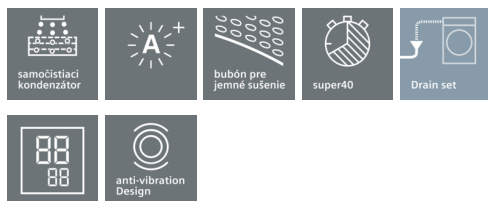

iQ800, Sušička bielizne s tepelným čerpadlom, 9 kg WT48Y7W4

A+++

Zvláštne príslušenstvo

WZ20600	kôš na vlnu
WZ20400	Spojovacia sada s výsuvom
WZ11410	Spojovacia sada

Kondenzačná sušička bielizne iSensoric s tepelným čerpadlom v najlepšej triede spotreby energie od značky Siemens.

- ✓ Najúčinnější sušička bielizne. Trieda energetickej spotreby A+++ 10 %.
- ✓ Čistenie kondenzátora nie je potrebné a spotreba energie zostáva na trvalo nízkej úrovni vďaka samočistiacemu systému.
- ✓ Veľmi tichá (62 dB).
- ✓ TFT displej pre jednoduchšiu voľbu programov a použitia.
- ✓ Senzorom riadená technológia autoDry zabraňuje krčeniu bielizne počas sušenia.

Špeciálne funkcie a nastavenia

- cyklus našuchorenia: 120 min na konci programu (možnosť kedykoľvek v priebehu sušenia prerušiť a bielizeň vytiahnuť)
- tlačidlá touchControl: ochrana proti pokrčeniu, štart/pauza, možnosti nastavenia/volby, stupeň sušenia, pamäť 1, pamäť 2, zapnutie/vypnutie, základné nastavenia, odloženie konca programu až o 24 hod.
- možnosť nastavenia zvukovej kulisy