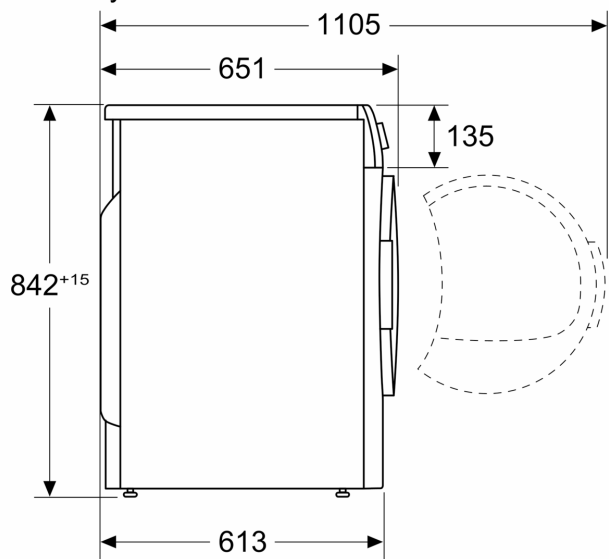

Výbava

Technické údaje

Typ inštalácie:	Volne stojaci
odnímateľná pracovná doska:	Nie
Záves dverí:	vpravo, voliteľný
Dĺžka prívodného kábla:	145.0 cm
Rozmery výrobku:	842 x 598 x 613 mm
Váha:	56.6 kg
Fluórovane skleníkové plyny:	Nie
Typ chladiva:	R290
Hermeticky uzavretý systém:	Áno
EAN:	4242003857601
Prúd:	600 W
Nominálne napätie:	10 A
frekvencia:	220-240 V
Kapacita:	50 Hz
Trieda energetickej účinnosti:	9.0 kg
Spotreba energie štandardného programu pre bavlnu pri plnom naplnení - NEW (2010/30/EC):	A+++ mimoriadne efektívne
Čas trvania programu pre štandardný program pre bavlnu pri plnom naplnení:	1.61 kWh
Spotreba energie štandardného programu pre bavlnu pri čiastočnom naplnení - NEW (2010/30/EC):	215 min
Čas trvania programu pre štandardný program pre bavlnu pri čiastočnom naplnení:	0.90 kWh
Vážená ročná spotreba energie - NEW (2010/30/EC):	132 min
Vážený čas trvania programu:	193.0 kWh/ročne
Priemerná účinnosť kondenzácie štandardného programu pre bavlnu pri plnom naplnení (%):	168 min
Priemerná účinnosť kondenzácie štandardného programu pre bavlnu pri čiastočnom naplnení (%):	88 %
Vážená účinnosť kondenzácie (%):	88 %

Technické informácie

- možnosť zasunutia pod pracovnú dosku vo výške 85 cm
- rozmery (V x Š x H): 84.2 cm x 59.8 cm x 61.3 cm
- rozmery (V x Š): 84.2 cm x 59.8 cm

- hĺbka spotrebiča: 61.3 cm
- hĺbka spotrebiča vr. dvierok: 65.1 cm
- hĺbka spotrebiča s otvorenými dvierkami: 110.5 cm
- technológia tepelného čerpadla s chladivom R290 šetrným k životnému prostrediu

iQ800, Sušička bielizne s tepelným čerpadlom, 9 kg WT47XEH0CS

Rozmerové výkresy

Rozmery v mm

Rozmery v mm