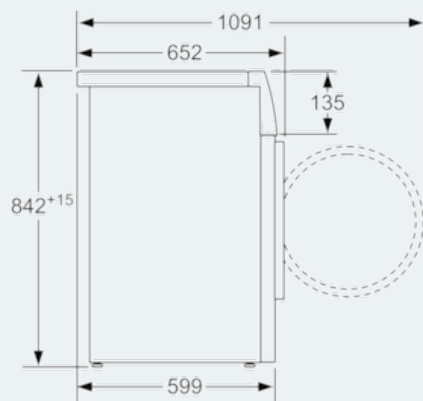

**Technické informácie**

- rozmery (V x Š x H): 84,2 cm x 59,8 cm x 59,9 cm
- možnosť podstavby pri výške niky 85 cm

iQ700  
WT47W590  
sušička bielizne s tepelným čerpadlom

## Rozmerové výkresy

rozmery v mm

rozmery v mm