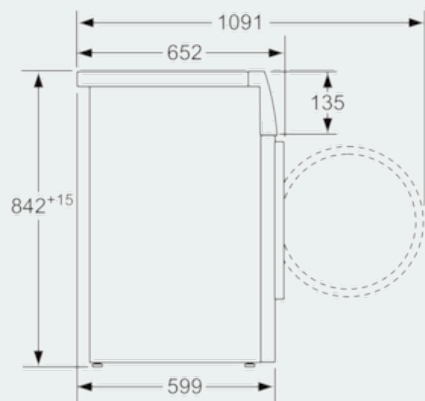

#### Technické informácie

- rozmery (V x Š x H): 84,2 cm x 59,8 cm x 59,9 cm
- možnosť podstavby pri výške niky 85 cm

**iQ500, sušička bielizne s tepelným  
čerpadlom, 8 kg  
WT47W460EU**

Rozmerové výkresy

rozmery v mm

rozmery v mm