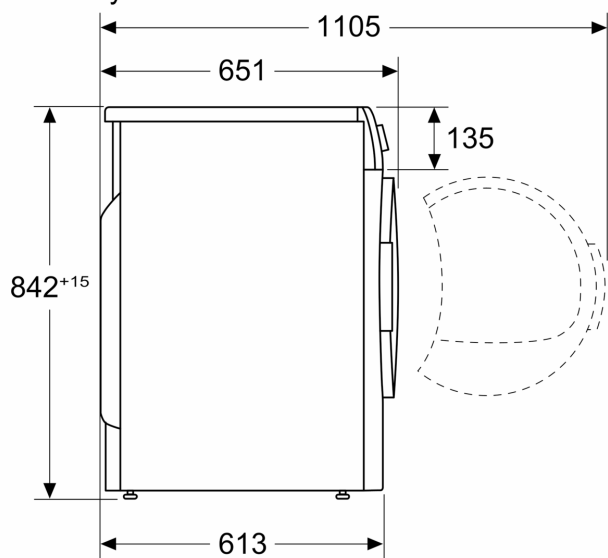

Technické informácie

- rozmery (V x Š x H): 84.2 cm x 59.8 cm x 61.3 cm
- ergonomicky naklonený ovládací panel, možnosť podstavenia pri výške niky 85cm
- technológia tepelného čerpadla s chladivom R290 šetrným k životnému prostrediu

iQ500, Sušička bielizne s tepelným čerpadlom, 8 kg WT47U690CS

Rozmerové výkresy

Rozmery v mm

Rozmery v mm