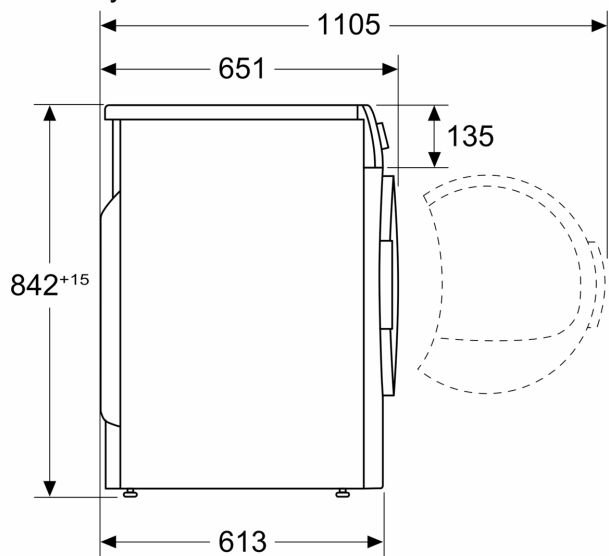

Výbava

Technické údaje

Typ inštalácie:	Volne stojící
odnímateľná pracovná doska:	Nie
Záves dverí:	vpravo
Dĺžka privodného kábla:	145.0 cm
výška bez pracovnej dosky:	0 mm
Rozmery výrobku:	842 x 598 x 613 mm
Váha:	53.2 kg
Fluórované skleníkové plyny:	Nie
Typ chladiva:	R290
Hermeticky uzavretý systém:	Áno
množstvo vyjadrené ekvivalentom CO2:	0.000 t
EAN:	4242003870563
príkón:	600 W
Prúd:	10 A
Nominálne napätie:	220-240 V
Kapacita:	8.0 kg
Trieda energetickej účinnosti:	A+++
Spotreba energie štandardného programu pre bavlnu pri plnom naplnení - NEW (2010/30/EC):	1.40 kWh
Čas trvania programu pre štandardný program pre bavlnu pri plnom naplnení:	159 min
Spotreba energie štandardného programu pre bavlnu pri čiastočnom naplnení - NEW (2010/30/EC):	0.83 kWh
Čas trvania programu pre štandardný program pre bavlnu pri čiastočnom naplnení:	100 min
Vážená ročná spotreba energie - NEW (2010/30/EC):	176.0 kWh/ročne
Vážený čas trvania programu:	125 min
Priemerná účinnosť kondenzácie štandardného programu pre bavlnu pri plnom naplnení (%):	90 %
Priemerná účinnosť kondenzácie štandardného programu pre bavlnu pri čiastočnom naplnení (%):	91 %
Vážená účinnosť kondenzácie (%):	91 %

Technické informácie

- možnosť zasunutia pod pracovnú dosku vo výške 85 cm
- rozmery (V x Š): 84.2 cm x 59.8 cm
- hĺbka spotrebiča: 61.3 cm
- hĺbka spotrebiča vr. dvierok: 65.1 cm
- hĺbka spotrebiča s otvorenými dvierkami: 110.5 cm
- technológia tepelného čerpadla s chladivom R290 šetrným k životnému prostrediu

iQ500, Sušička bielizne s tepelným čerpadlom, 8 kg WT47RTW0CS

Rozmerové výkresy

Rozmery v mm

Rozmery v mm