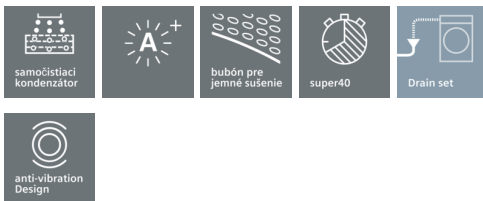

## iQ700, sušička bielizne s tepelným čerpadlom, 9 kg WT45W550BY

A++

Sušička bielizne iSensoric s tepelným čerpadlom a so samočistiacim kondenzátorom pre vysokú energetickú účinnosť počas celej životnosti spotrebiča.

### Výbava

#### Špeciálne funkcie a nastavenia

- cyklus naľuštění: 120 min na konci programu (možnosť kedykoľvek v priebehu sušenia prerušiť a bielizeň vytiahnuť)
- tlačidlá touchControl: šetrný, akustický signál, štart/pauza, stupeň sušenia, zapnutie/vypnutie, nastavenie jemného výsledku sušenia, detská poistka 3 s, cyklus načechrávania 60 min, cyklus načechrávania 120 min, odloženie konca programu až o 24 hod.

- veľký LED displej: zobrazenie zostatkového času, nastavenie konca sušenia až o 24 hod., zobrazenie priebehu programu, špeciálne funkcie
- softDry systém sušenia: veľký nerezový bubon so špeciálnou štruktúrou a unášačmi s mäkkým povrchom pre jemnú starostlivosť o bielizeň
- antiVibration design: zaručuje väčšiu stabilitu a tichší chod
- vnútorné LED osvetlenie bubna
- detský zámok ovládania
- signál na konci programu
- sklenené dvierka s rámom vo farbe strieborno-biela
- komfortné zatváranie
- postranné otváranie dverí - záves dverí vpravo
- výpušťacia sada pre odvod kondenzátu