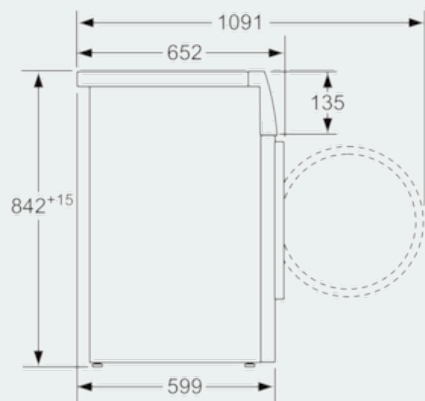

#### Technické informácie

- rozmery (V x Š x H): 84,2 cm x 59,8 cm x 59,9 cm
- možnosť podstavby pri výške niky 85 cm

**iQ700, sušička bielizne s tepelným  
čerpadlom, 9 kg  
WT45W550BY**

Rozmerové výkresy

rozmery v mm

rozmery v mm