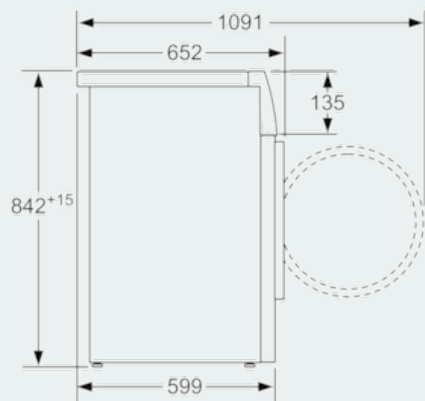

Technické informácie

- rozmery (V x Š x H): 84,2 cm x 59,8 cm x 59,9 cm
- podstavné

**iQ500, Sušička bielizne s tepelným
čerpadlom, 8 kg
WT45W460BY**

Rozmerové výkresy

rozmery v mm

rozmery v mm