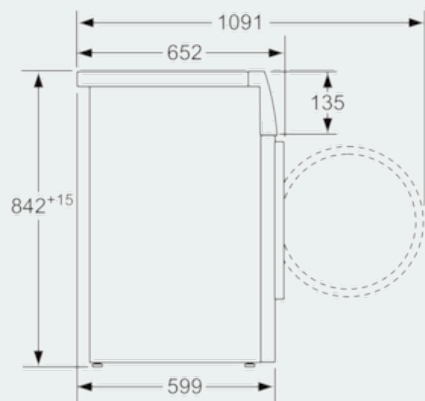

#### Technické údaje

Konštrukcia : Voľne stojace  
odnímateľná pracovná doska : Nie  
záves dverí : vpravo  
Dĺžka prívodného kábla (cm) : 145,0  
výška bez pracovnej dosky (mm) : 842  
rozmery spotrebiča (mm) : 842 x 598 x 599  
Hmotnosť netto (kg) : 49,904  
Fluórované skleníkové plyny : Áno  
Typ chladiva : R134a  
Hermeticky uzavretý systém : Áno  
množstvo fluórovaných plynov (kg) : 0,330  
množstvo vyjadrené ekvivalentom CO2 (t) : 0,472  
EAN : 4242003745830  
príkion (W) : 600  
istenie (A) : 10  
napätie (V) : 220-240  
frekvencia (Hz) : 50  
aprobačné certifikáty : CE, VDE  
Kapacita náplne : 7,0  
Štandardný program pre bavlnu : Bavlna suché do skrine  
Trieda energetickej účinnosti (2010/30/EC) : A++  
Spotreba energie štandardného programu pre bavlnu pri plnom naplnení - NEW (2010/30/EC) : 1,70  
Čas trvania programu pre štandardný program pre bavlnu pri plnom naplnení (min) : 181  
Spotreba energie štandardného programu pre bavlnu pri čiastočnom naplnení - NEW (2010/30/EC) (kWh) : 1,00  
Čas trvania programu pre štandardný program pre bavlnu pri čiastočnom naplnení (min) : 110  
Vážená ročná spotreba energie - NEW (2010/30/EC) (kWh) : 212,0  
Vážený čas trvania programu (min) : 140  
Priemerná účinnosť kondenzácie štandardného programu pre bavlnu pri plnom naplnení (%) : 86  
Priemerná účinnosť kondenzácie štandardného programu pre bavlnu pri čiastočnom naplnení (%) : 88  
Vážená účinnosť kondenzácie (%) : 87

#### Technické informácie

- rozmery (V x Š x H): 84,2 cm x 59,8 cm x 59,9 cm
- možnosť podstavby pri výške niky 85 cm

**iQ300, Sušička bielizne s tepelným  
čerpadlom, 7 kg  
WT45H207CS**

Rozmerové výkresy

rozmery v mm

rozmery v mm