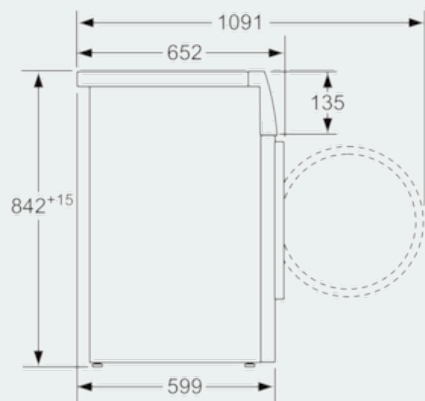

#### Technické údaje

Konštrukcia : Voľne stojace  
odnímateľná pracovná doska : Nie  
záves dverí : vpravo  
Dĺžka prívodného kábla (cm) : 145,0  
výška bez pracovnej dosky (mm) : 842  
rozmery spotrebiča (mm) : 842 x 598 x 599  
Hmotnosť netto (kg) : 49,804  
Fluórované skleníkové plyny : Áno  
Typ chladiva : R134a  
Hermeticky uzavretý systém : Áno  
množstvo fluórovaných plynov (kg) : 0,330  
množstvo vyjadrené ekvivalentom CO<sub>2</sub> (t) : 0,472  
EAN : 4242003702017  
príkion (W) : 600  
istenie (A) : 10  
napätie (V) : 220-240  
frekvencia (Hz) : 50  
aprobačné certifikáty : CE, Eurasian, UA, Ukraine grounding sign, VDE  
Kapacita náplne : 8,0  
Štandardný program pre bavlnu : Bavlna suché do skrine  
Trieda energetickej účinnosti (2010/30/EC) : A++  
Spotreba energie štandardného programu pre bavlnu pri plnom naplnení - NEW (2010/30/EC) : 1,90  
Čas trvania programu pre štandardný program pre bavlnu pri plnom naplnení (min) : 203  
Spotreba energie štandardného programu pre bavlnu pri čiastočnom naplnení - NEW (2010/30/EC) (kWh) : 1,12  
Čas trvania programu pre štandardný program pre bavlnu pri čiastočnom naplnení (min) : 122  
Vážená ročná spotreba energie - NEW (2010/30/EC) (kWh) : 236,0  
Vážený čas trvania programu (min) : 157  
Priemerná účinnosť kondenzácie štandardného programu pre bavlnu pri plnom naplnení (%) : 87  
Priemerná účinnosť kondenzácie štandardného programu pre bavlnu pri čiastočnom naplnení (%) : 88  
Vážená účinnosť kondenzácie (%) : 88

#### Technické informácie

- rozmery (V x Š x H): 84,2 cm x 59,8 cm x 59,9 cm
- možnosť podstavby pri výške niky 85 cm

**iQ300, Sušička bielizne s tepelným  
čerpadlom, 8 kg  
WT45H200BY**

Rozmerové výkresy

rozmery v mm

rozmery v mm