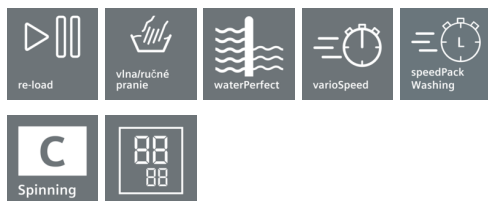

iQ300, Spredu plnená práčka, úzka, 5 kg, 1200 otáčiek za minútu WS12G160BY

A+++

Automatická práčka iSensoric Slimline s voliteľnou funkciou speedPerfect pre ešte kratšie pranie.

✓ S technológiou speedPack L pre automatické práčky môžete urýchliť pracie programy alebo vypráť len za 15 minút.