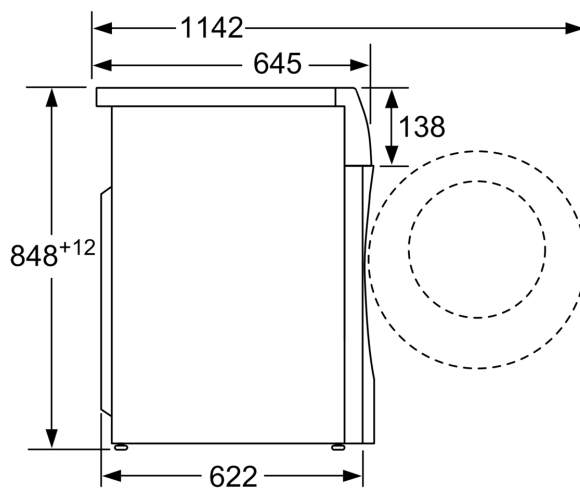

Technické informácie

- možnosť zasunutia pod pracovnú dosku vo výške 85 cm
- rozmery (V x Š): 84.8 cm x 59.8 cm
- hĺbka spotrebiča: 62.2 cm
- hĺbka spotrebiča vr. dvierok: 64.5 cm
- hĺbka spotrebiča s otvorenými dvierkami: 114.2 cm

Rozmerové výkresy

rozmery v mm

rozmery v mm