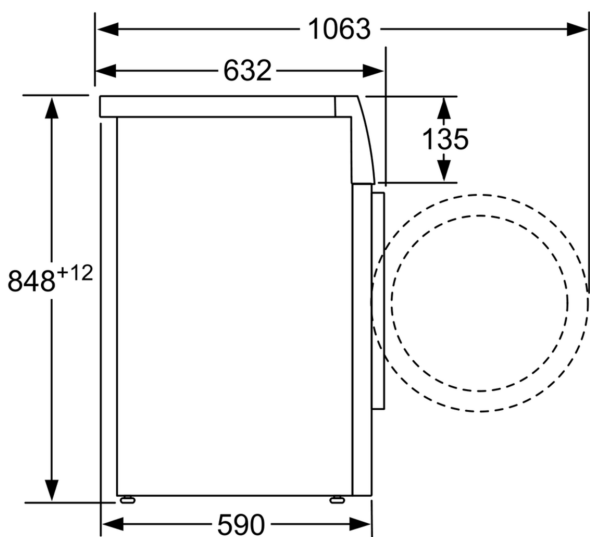

Výbava

Technické údaje

Trieda energetickej účinnosti:	B
Vážená spotreba energie v kWh na 100 pracích cyklov programu eco 40 - 60:	59 kWh
Maximálna kapacita v kg:	10.0 kg
Spotreba vody v eko programe v litroch na cyklus:	47 l
Čas trvania programu eco 40 - 60 v hodinách a minútach pri menovitej kapacite:	3:59 h
Trieda účinnosti odstreďovania programu eco 40 - 60:	A
Trieda emisií hluku šíreného vzduchom:	A
Emisia hluku šíreného vzduchom:	72 dB(A) re 1 pW
Typ inštalácie:	Voľne stojaci
výška bez pracovnej dosky:	-2 mm
rozmery spotrebiča:	848 x 598 x 590 mm
Váha:	74.0 kg
príkon:	2300 W
Prúd:	10 A
Nominálne napätie:	220-240 V
frekvencia:	50-60 Hz
Dĺžka prívodného kábla:	160.0 cm
Záves dverí:	vľavo
kolieska:	Nie
EAN:	4242003929643
Konštrukcia:	Voľne stojaca

Technické informácie

- možnosť zasunutia pod pracovnú dosku vo výške 85 cm
- rozmery (V x Š): 84.8 cm x 59.8 cm
- hĺbka spotrebiča: 59.0 cm
- hĺbka spotrebiča vr. dvierok: 63.2 cm
- hĺbka spotrebiča s otvorenými dvierkami: 106.3 cm

rozmery v mm

rozmery v mm

rozmery v mm