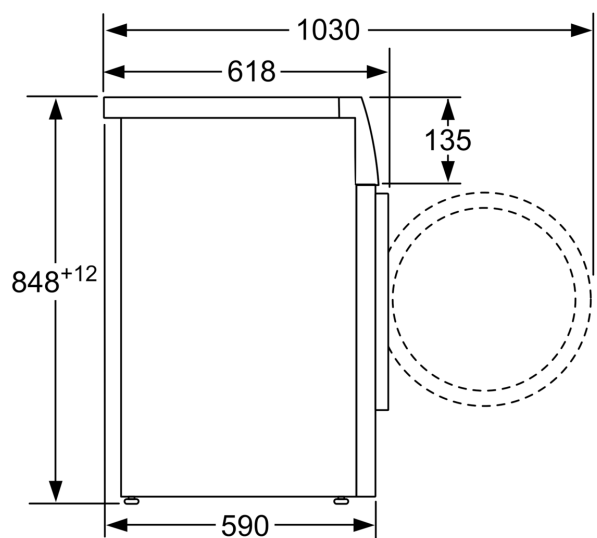

Výbava

Technické údaje

Trieda energetickej účinnosti:	C
Vážená spotreba energie v kWh na 100 pracích cyklov programu eco 40 - 60:	66 kWh
Maximálna kapacita v kg:	9.0 kg
Spotreba vody v eko programe v litroch na cyklus:	44 l
Čas trvania programu eco 40 - 60 v hodinách a minútach pri menovitej kapacite:	3:37 h
Trieda účinnosti odstred'ovania programu eco 40 - 60:	B
Trieda emisií hluku šíreného vzduchom:	A
Emisia hluku šíreného vzduchom:	72 dB(A) re 1 pW
Typ inštalácie:	Volne stojící
výška bez pracovnej dosky:	0 mm
rozmery spotrebiča:	848 x 598 x 590 mm
Váha:	72.8 kg
príkon:	2300 W
Prúd:	10 A
Nominálne napätie:	220-240 V
frekvencia:	50 Hz
Dĺžka prírodného kábla:	160.0 cm
Záves dverí:	vľavo
kolieska:	Nie
EAN:	4242003915783
Konštrukcia:	Volne stojaca

Technické informácie

- možnosť zasunutia pod pracovnú dosku vo výške 85 cm
- rozmery (V x Š): 84.8 cm x 59.8 cm
- hĺbka spotrebiča: 59.0 cm
- hĺbka spotrebiča vr. dvierok: 63.2 cm
- hĺbka spotrebiča s otvorenými dvierkami: 106.3 cm

Rozmerové výkresy

rozmery v mm

rozmery v mm