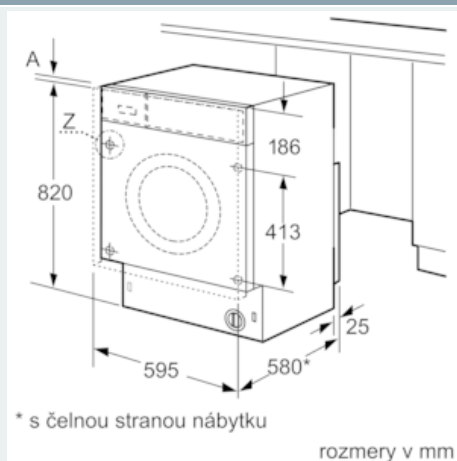

#### Technické informácie

- hlučnosť prania (dB): 57
- hlučnosť odstred'ovania (dB): 74
- nastaviteľná výška sokla: 16.5 cm
- nastaviteľná hĺbka sokla: 6.5 cm
- spredu nastaviteľné zadné nožičky
- plne zabudovateľná

Rozmerové výkresy

Detail Z