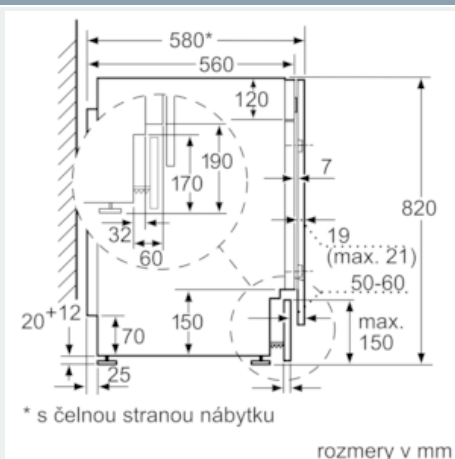

##### Technické údaje

konštrukcia : Voľne stojace  
odnímateľná pracovná doska : Nie  
záves dverí : vľavo  
Dĺžka prívodného kábla (cm) : 220  
výška bez pracovnej dosky (mm) : 820  
Hmotnosť netto (kg) : 82,960  
objem bubna (l) : 52  
EAN : 4242003722190  
príkion (W) : 2300  
istenie (A) : 10  
napätie (V) : 220-240  
frekvencia (Hz) : 50  
aprobačné certifikáty : CE, Ukraine, Ukraine grounding sign, VDE  
spotreba energie (pranie a sušenie pri plnej náplni prania) (kWh) : 5,40  
spotreba energie (len pranie jednej plnej náplne) (kWh) : 1,35  
spotreba vody (pranie a sušenie jednej plnej náplne prania) (l) : 90

#### Technické informácie

- hlučnosť prania (dB): 57
- hlučnosť odstred'ovania (dB): 74
- nastaviteľná výška sokla: 16.5 cm
- nastaviteľná hĺbka sokla: 6.5 cm
- spredu nastaviteľné zadné nožičky
- plne zabudovateľná

Rozmerové výkresy

Detail Z