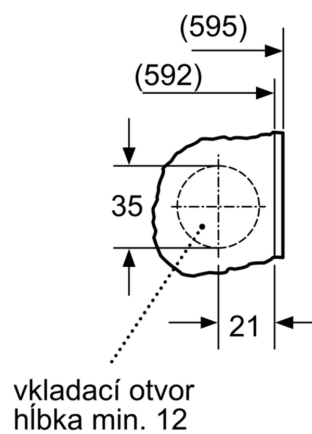

- záves dverí voliteľný
- kovový zámok

Technické informácie

- nastaviteľná výška sokla: 15 cm
- nastaviteľná hĺbka sokla: 6.5 cm
- rozmery (V x Š): 81.8 cm x 59.6 cm
- hĺbka spotrebiča: 54.4 cm
- hĺbka spotrebiča vr. dvierok: 57.4 cm
- hĺbka spotrebiča s otvorenými dvierkami: 95.6 cm
- spredu nastaviteľné zadné nožičky

**iQ700, Spredu plnená práčka, 8 kg, 1400 otáčok za minútu
WI14W542EU**

Rozmerové výkresy

detail Z

rozмеры в мм