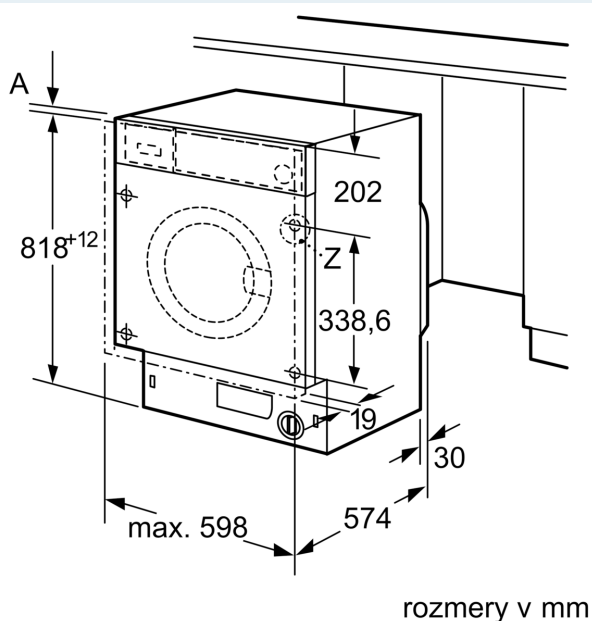

**iQ700, Spredu plnená práčka, 8 kg, 1400 otáčok za minútu
WI14W542EU**

Rozmerové výkresy