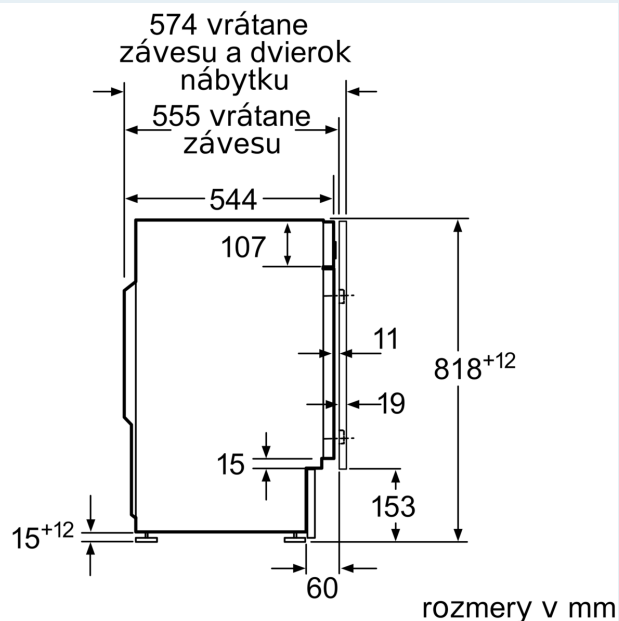

**iQ700, Spredu plnená práčka, 8 kg, 1400 otáčok za minútu
WI14W542EU**

Rozmerové výkresy