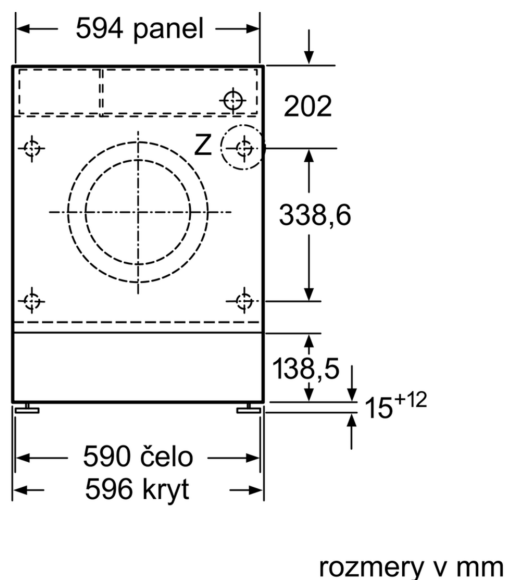

**iQ700, Spredu plnená práčka, 8 kg, 1400 otáčok za minútu
WI14W542EU**

Rozmerové výkresy