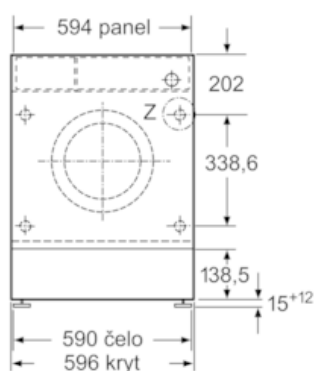

Technické informácie

- nastaviteľná výška sokla: 15 cm
- nastaviteľná hĺbka sokla: 6.5 cm
- rozmery (V x Š x H): 81.8 cm x 59.6 cm x 54.4 cm
- spredu nastaviteľné zadné nožičky

* *záručné podmienky nájdete na <https://www.siemens-home.bsh-group.com/sk/zakaznicky-servis/zaruka>*

** *hodnoty sú zaokrúhlené*

**iQ700, Spredu plnená práčka, 8 kg,
1400 otáčok za minútu
WI14W540EU**

Rozmerové výkresy

rozmery v mm

detail Z

vkladací otvor
hĺbka min. 12

rozmery v mm

rozmery v mm