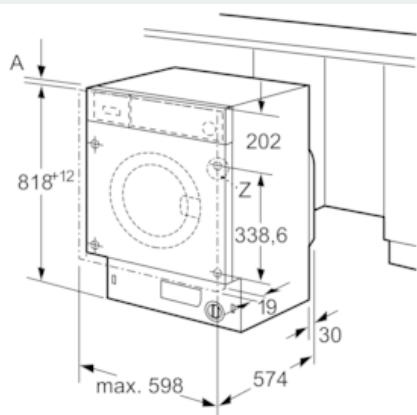

Technické informácie

- nastaviteľná výška sokla: 15 cm
- nastaviteľná hĺbka sokla: 6.5 cm
- rozmery (V x Š x H): 81.8 cm x 59.6 cm x 54.4 cm
- spredu nastaviteľné zadné nožičky

* *záručné podmienky nájdete na <https://www.siemens-home.bsh-group.com/sk/zakaznicky-servis/zaruka>*

** *hodnoty sú zaokrúhlené*

**iQ700, Spredu plnená práčka, 8 kg,
1400 otáčok za minútu
WI14W540EU**

Rozmerové výkresy

rozmery v mm

detail Z

vkladací otvor
hĺbka min. 12

rozmery v mm

rozmery v mm