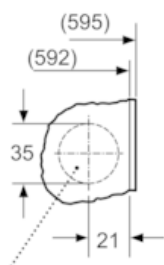

Technické informácie

- nastaviteľná výška sokla: 15 cm
- nastaviteľná hĺbka sokla: 6.5 cm
- rozmery (V x Š x H): 81.8 cm x 59.6 cm x 54.4 cm
- spredu nastaviteľné zadné nožičky

* *záručné podmienky nájdete na <https://www.siemens-home.bsh-group.com/sk/zakaznicky-servis/zaruka>*

** *hodnoty sú zaokrúhlené*

**iQ700, Spredu plnená práčka, 8 kg,
1400 otáčok za minútu
WI14W540EU**

Rozmerové výkresy

rozmery v mm

detail Z

vkladací otvor
hĺbka min. 12

rozmery v mm

rozmery v mm