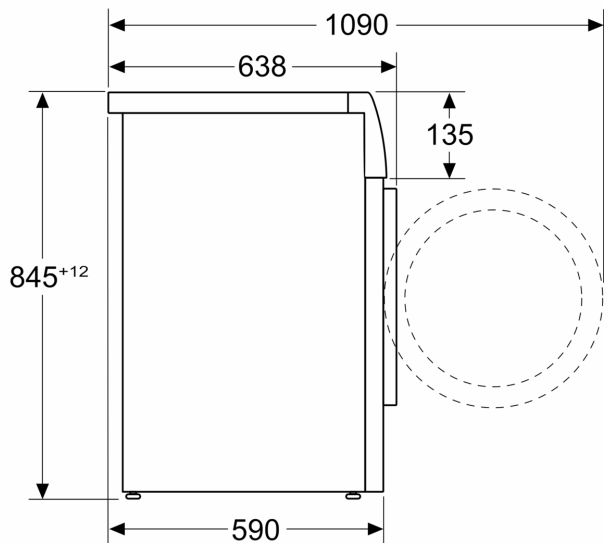

#### Technické informácie

- možnosť zasunutia pod pracovnú dosku vo výške 85 cm
- rozmery (V x Š): 84.5 cm x 59.8 cm
- hĺbka spotrebiča: 59.0 cm
- hĺbka spotrebiča vr. dvierok: 63.8 cm
- hĺbka spotrebiča s otvorenými dvierkami: 109.0 cm

Rozmerové výkresy

Rozmery v mm

rozmary v mm