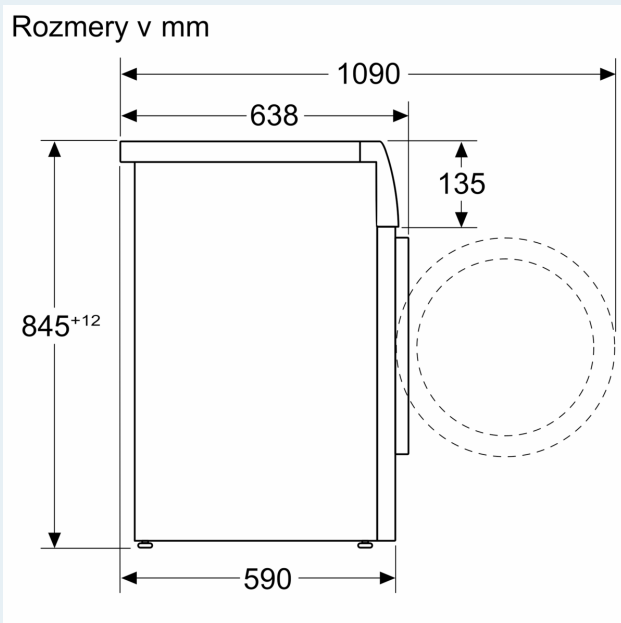

**iQ700, Spredu plnená práčka, 10
kg, 1400 otáčok za minútu
WG54B2A0CS**

Rozmerové výkresy

rozmary v mm