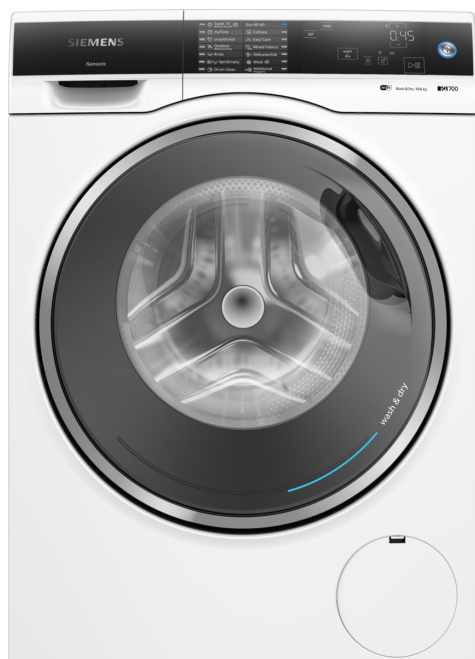

iQ700, Kombinovaná práčka so sušičkou, 10/6 kg, 1400 otáčok za minútu WD4HU542EU

Vyperte a usušte bielizeň v jednom cykle len za 60 minút s kombinovanou práčkou so sušičkou podporujúcou wi-fi pripojenie.

- ✓ smartFinish – vyhladí zbytočné záhyby, s ktorými by ste sa pri žehlení trápili.
- ✓ Home Connect – monitorujte a ovládajte svoju práčku so sušičkou na diaľku.
- ✓ S kapacitou pre pranie až 10 kg a pre sušenie až 6 kg zvládnete viac práce naraz.
- ✓ hybridHeat systém - rýchly a efektívny spôsob prania oblečenia.
- ✓ Trieda energetickej účinnosti A – naša energeticky najúčinnejšia kombinovaná práčka so sušičkou.

Trieda energetickej účinnosti cyklus prania/sušenia (nariadenie): D
Program triedy energetickej účinnosti eco 40 - 60 (nariadenie): A
Vážená spotreba energie v kWh na 100 plných cyklov prania/sušenia: .....307 kWh
Vážená spotreba energie v kWh na 100 pracích cyklov programu eco 40 - 60: .....49 kWh
Maximálna kapacita v kg v cykle prania/sušenia: 6.0
Maximálna kapacita v kg v pracom cykle: 10.0
Spotreba vody celého cyklu prania a sušenia v litroch na cyklus: 74 l
Spotreba vody eco programu v litroch na cyklus: ..... 50 l
Trvanie celého cyklu prania a sušenia v hodinách a minútach pri menovitej kapacite: .....8:00 h
Čas trvania programu eco 40 - 60 v hodinách a minútach pri menovitej kapacite: .....3:55 h
Trieda účinnosti odstreďovania programu eco 40 - 60: ..... B
Emisia hluku šíreného vzduchom: ..... 70 dB(A) re 1 pW
Trieda emisií hluku šíreného vzduchom: .....A
Konštrukcia: ..... voľne stojace
Odnímateľná pracovná doska: ..... Nie
Záves dverí: ..... vľavo
Dĺžka prívodného kábla: ..... 210.0 cm
Rozmery spotrebiča: .....848 x 598 x 622 mm
Hmotnosť netto: ..... 84.8 kg
objem bubna: ..... 65 l
EAN: 4242003916735

WX975600 Set pre upevnenie k podlahe
WZ10131 Predf. prívodu studenej vody/aquaStopu