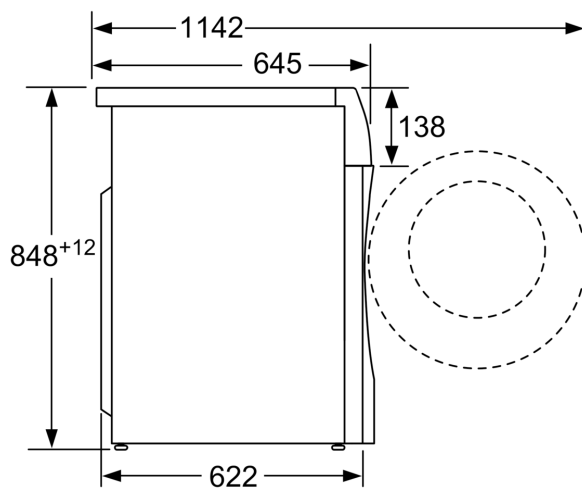

Technické informácie

- možnosť zasunutia pod pracovnú dosku vo výške 85 cm
- rozmery (V x Š): 84.8 cm x 59.8 cm
- hĺbka spotrebiča: 62.2 cm
- hĺbka spotrebiča vr. dvierok: 64.5 cm
- hĺbka spotrebiča s otvorenými dvierkami: 114.2 cm

rozmery v mm

rozmery v mm