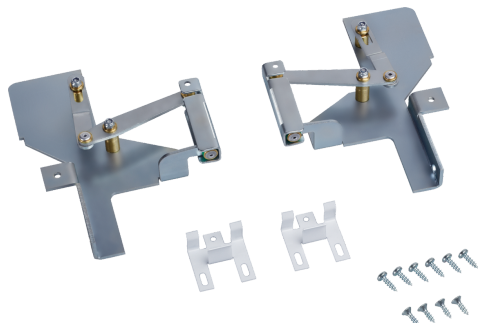

Accessories dishwashers SZ73010

Výbava

Technické údaje

rozmery zabaleného spotrebiča: 43 x 334 x 258 mm
rozmery palety: 100.0 x 80.0 x 120.0
množstvo obalu na kartón: 1
počet spotrebičov na palete: 250
Váha: 0.8 kg
hmotnosť brutto: 0.9 kg
EAN: 4242003416563

Accessories dishwashers SZ73010

Rozmerové výkresy